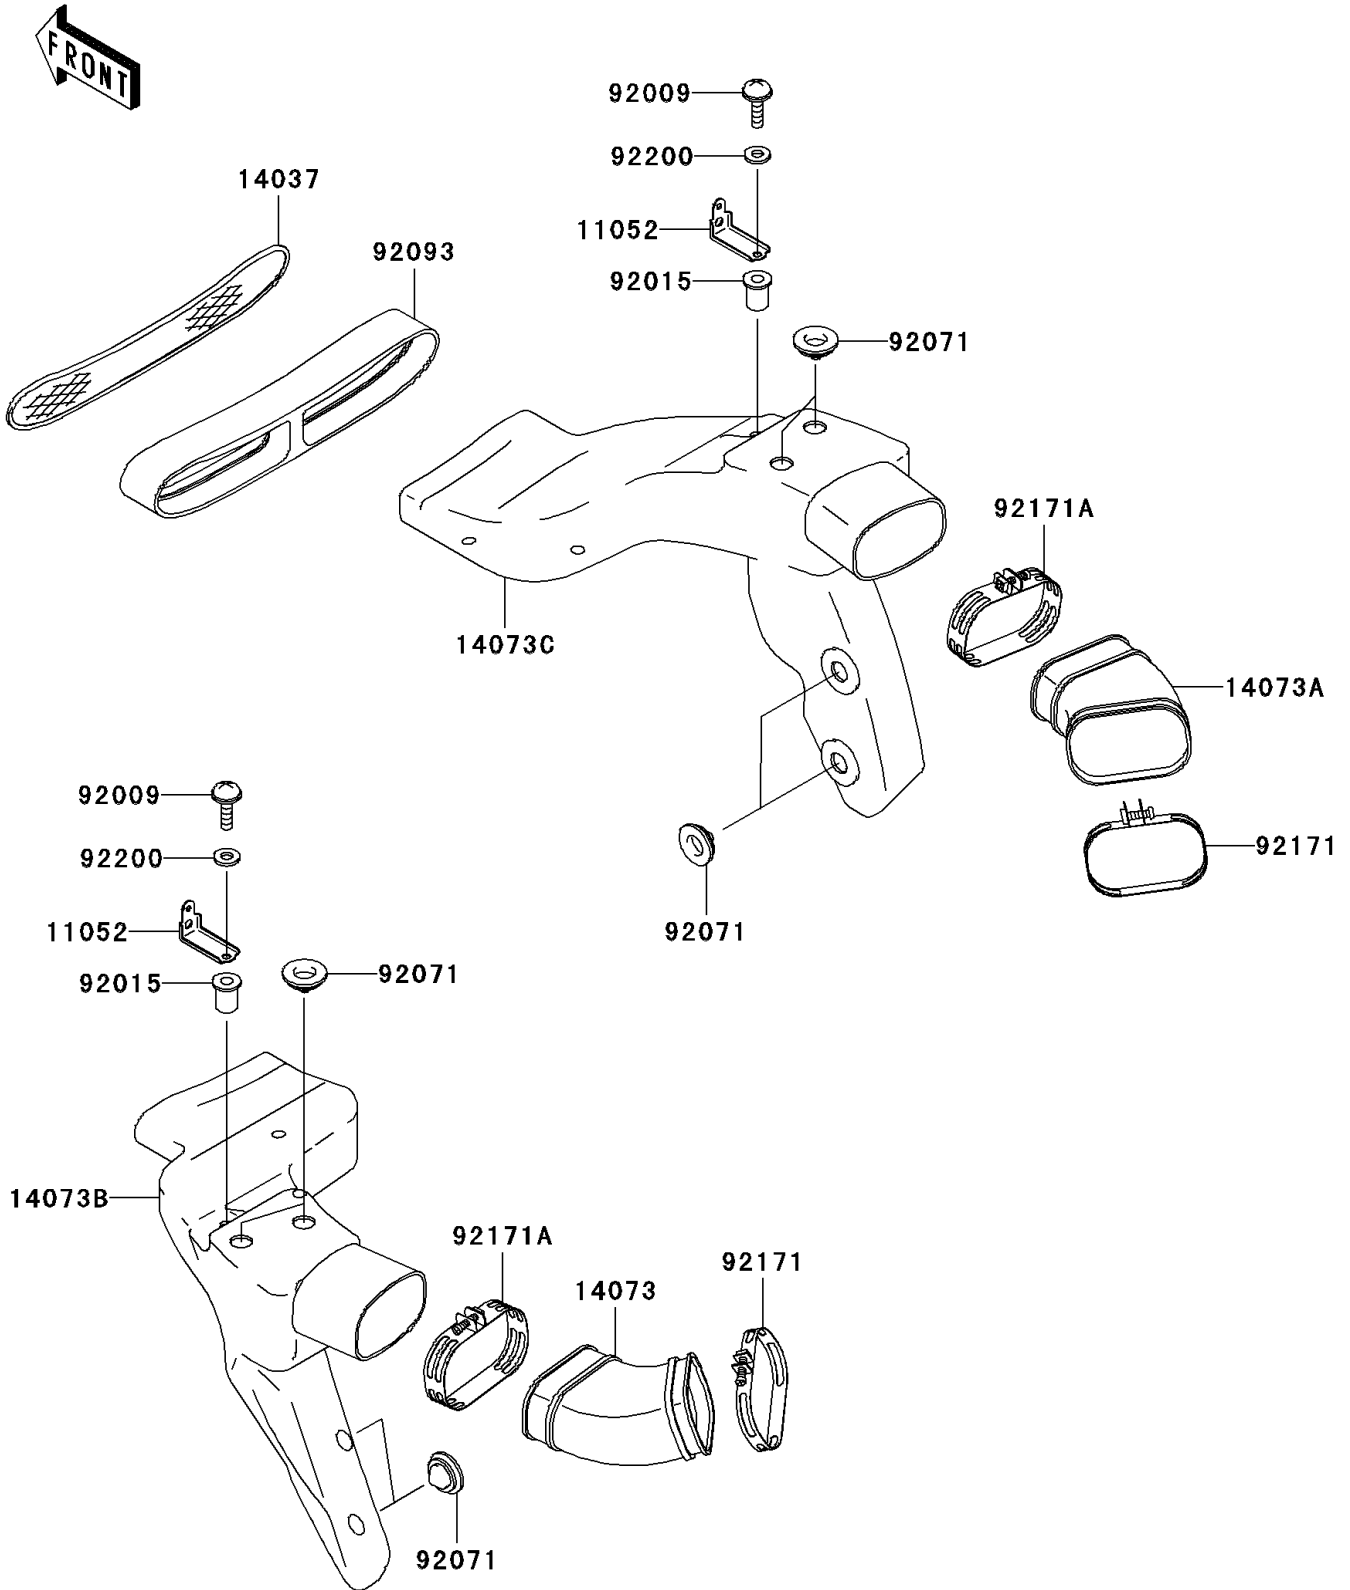

2004 Ninja® ZX™-12R PARTS DIAGRAM

Air Duct

E1131

2004 Ninja® ZX™-12R PARTS LIST

Air Duct

ITEM NAME	PART NUMBER	QUANTITY
-----------	-------------	----------