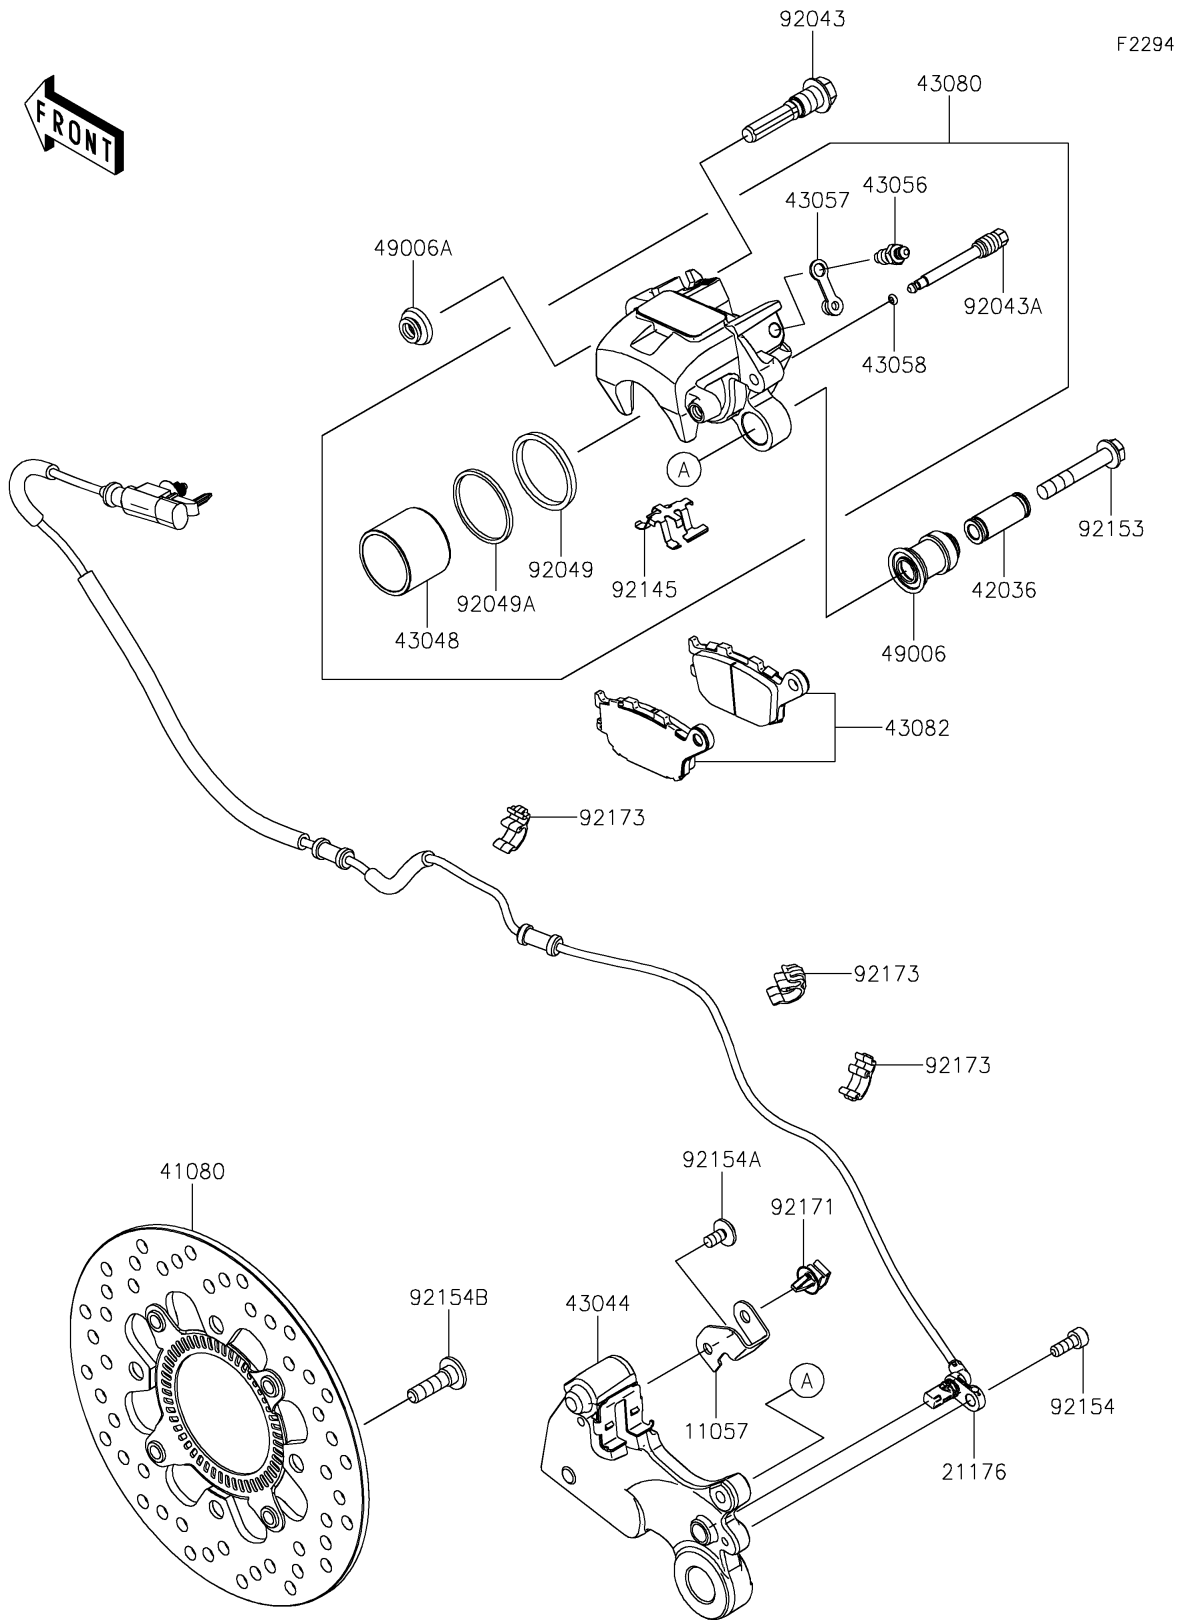

2024 Z650RS ABS PARTS DIAGRAM

Rear Brake

2024 Z650RS ABS PARTS LIST

Rear Brake

ITEM NAME	PART NUMBER	QUANTITY
BRACKET,CALIPER HOLDER (Ref # 11057)	11057-4102	1
SENSOR,SPEED,RR (Ref # 21176)	21176-0919	1
DISC,RR (Ref # 41080)	41080-0716	1
SLEEVE (Ref # 42036)	42036-0050	1
HOLDER-COMP-CALIPER (Ref # 43044)	43044-0090	1
PISTON-CALIPER (Ref # 43048)	43048-0008	1
BREATHER (Ref # 43056)	43056-1055	1
CAP-BREATHER (Ref # 43057)	43057-1001	1
RING,STOPPER (Ref # 43058)	43058-1100	1
CALIPER-SUB-ASSY,RR,BLACK (Ref # 43080)	43080-0156-DJ	1
PAD-ASSY-BRAKE (Ref # 43082)	43082-0166	1
BOOT (Ref # 49006)	49006-0058	1
BOOT,CALIPER (Ref # 49006A)	49006-1242	1
PIN (Ref # 92043)	92043-0137	1
PIN,HANGER (Ref # 92043A)	92043-0820	1
SEAL-OIL (Ref # 92049)	92049-1449	1
SEAL-OIL (Ref # 92049A)	92049-1450	1
SPRING,PAD (Ref # 92145)	92145-0493	1
BOLT,FLANGED (Ref # 92153)	92153-1826	1
BOLT,SOCKET,6X16 (Ref # 92154)	92154-0235	1
BOLT,SOCKET,6X12 (Ref # 92154A)	92154-0951	1
BOLT,SOCKET,8X30 (Ref # 92154B)	92154-1865	4
CLAMP (Ref # 92171)	92171-0640	1
CLAMP,HOSE&SENSOR LINE (Ref # 92173)	92173-1613	3