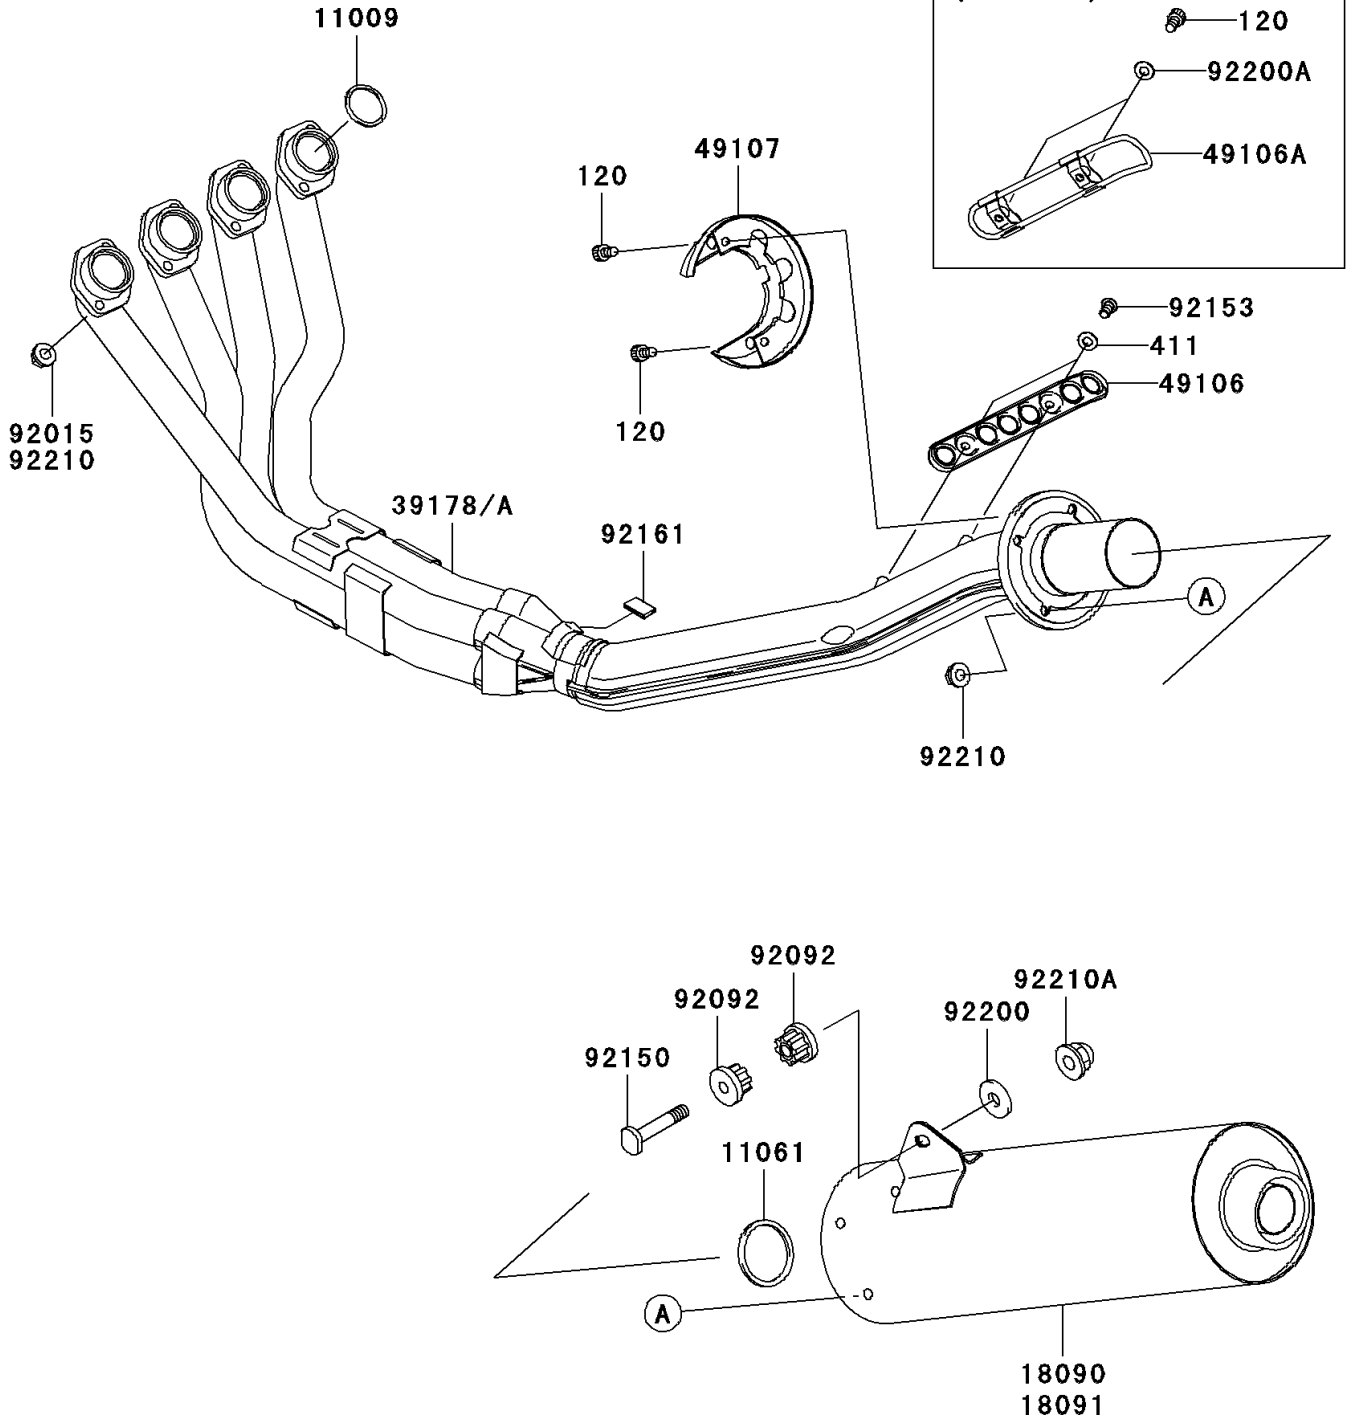

2004 Ninja® ZX™-12R PARTS DIAGRAM

Muffler(s)

E1140

2004 Ninja® ZX™ -12R PARTS LIST

Muffler(s)

ITEM NAME	PART NUMBER	QUANTITY
-----------	-------------	----------