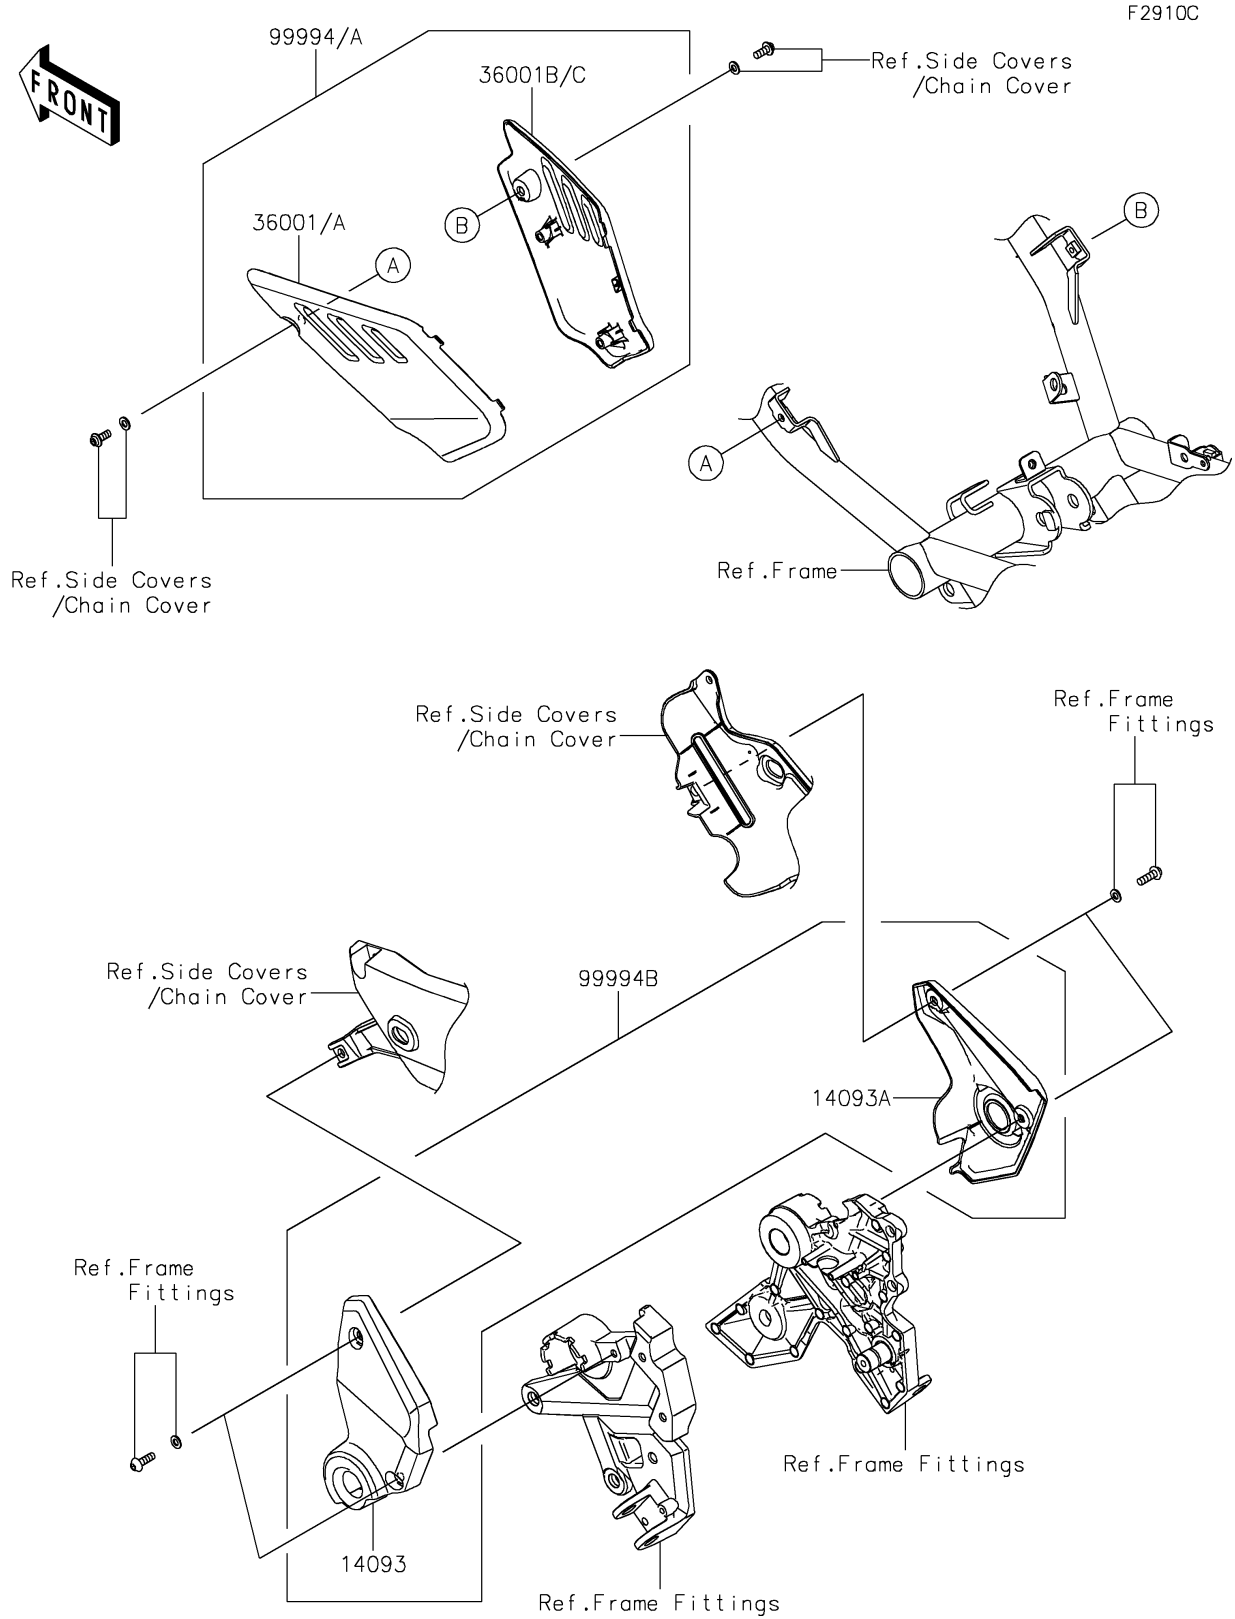

2025 Z650RS PARTS DIAGRAM

Accessory(Cover)

2025 Z650RS PARTS LIST

Accessory(Cover)

ITEM NAME	PART NUMBER	QUANTITY
COVER,LH,B.B.SILVER (Ref # 14093)	14093-1266-63E	1
COVER,RH,B.B.SILVER (Ref # 14093A)	14093-1267-63E	1
COVER-SIDE,LH,B.B.SILVER (Ref # 36001A)	36001-0728-63E	1
COVER-SIDE,RH,B.B.SILVER (Ref # 36001C)	36001-0729-63E	1
COVER-KNEE GRIP,B.B.SILVER (Ref # 99994A)	99994-1550-63E	1
COVER-PIVOT,B.B.SILVER (Ref # 99994B)	99994-1551-63E	1