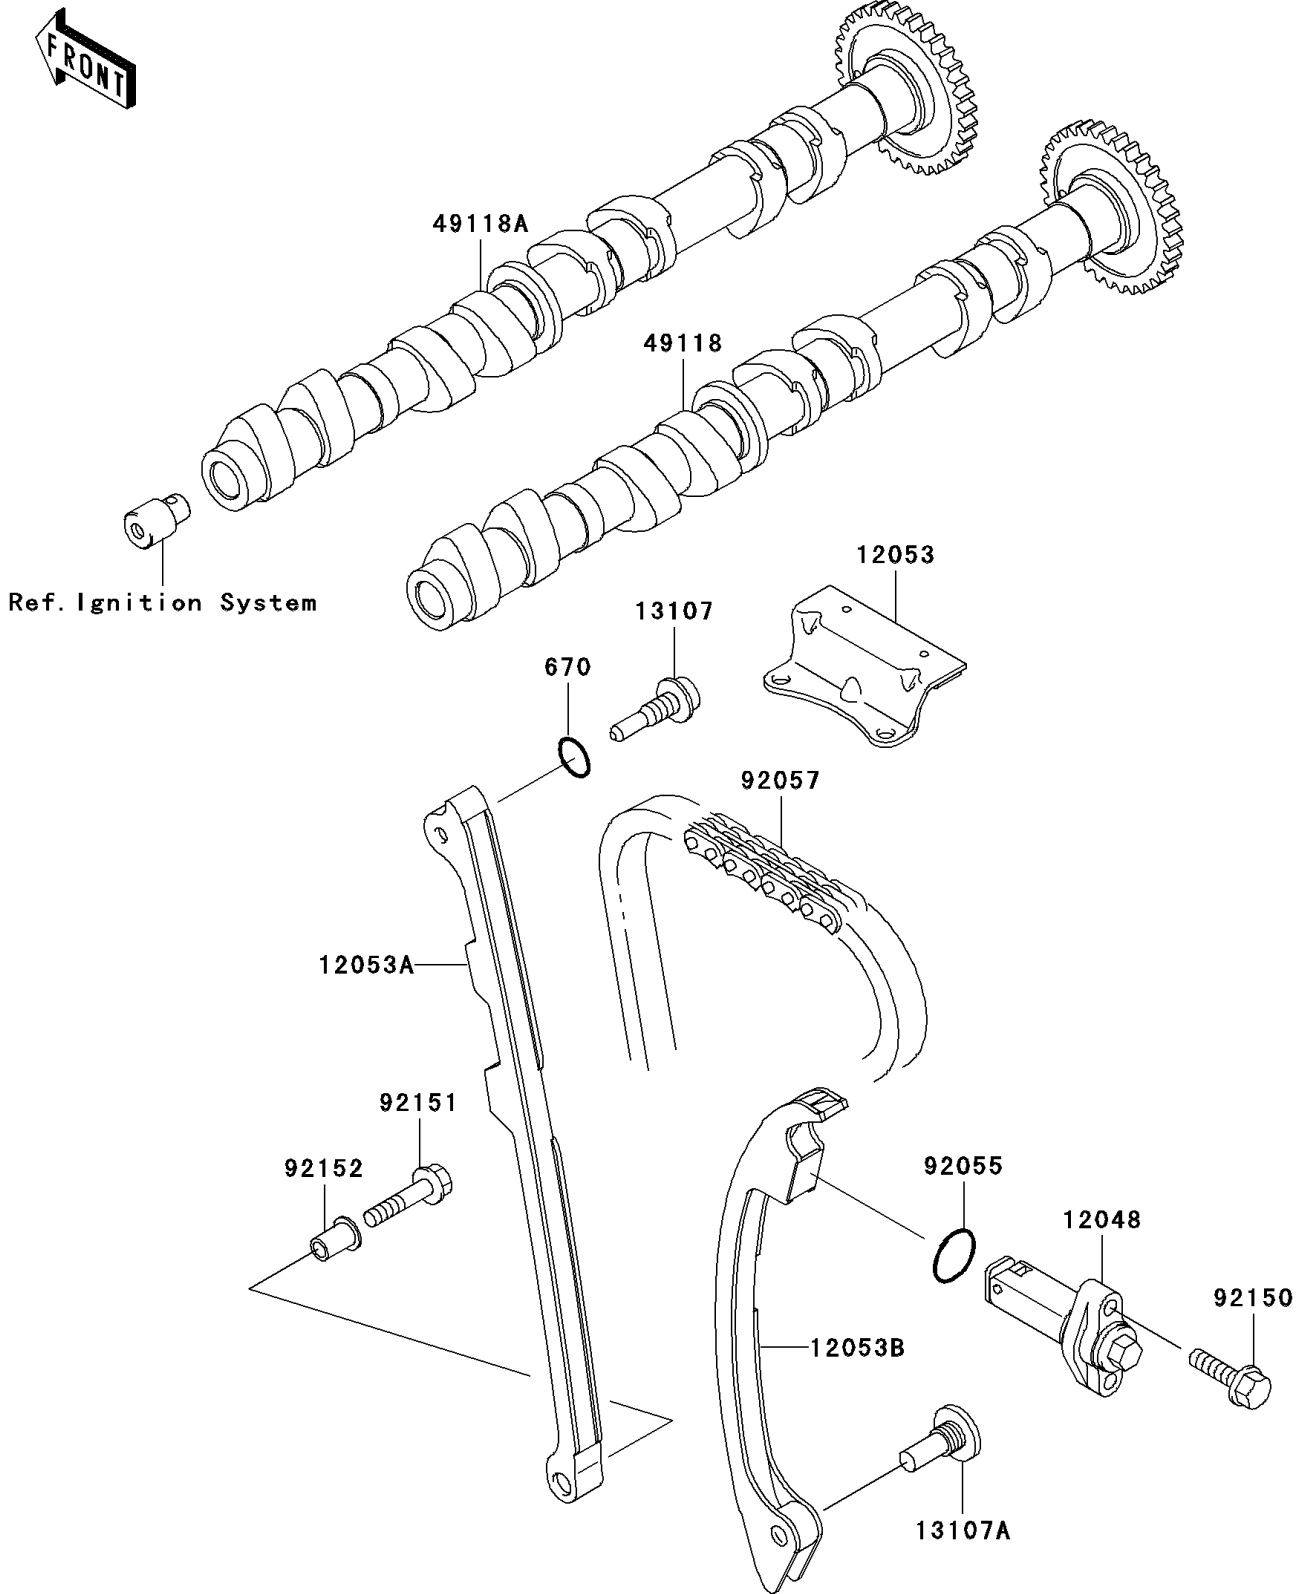

2003 Ninja® ZX™ -12R PARTS DIAGRAM

Camshaft(s)/Tensioner

E1230

2003 Ninja® ZX™ -12R PARTS LIST

Camshaft(s)/Tensioner

ITEM NAME	PART NUMBER	QUANTITY
O RING,9MM (Ref # 670)	670D1509	1
TENSIONER-ASSY (Ref # 12048)	12048-1189	1
GUIDE-CHAIN,UPP (Ref # 12053)	12053-1432	1
GUIDE-CHAIN,FR (Ref # 12053A)	12053-1433	1
GUIDE-CHAIN,RR (Ref # 12053B)	12053-1450	1
SHAFT,CHAIN GUIDE,FR (Ref # 13107)	13107-1416	1
SHAFT,CHAIN GUIDE,RR (Ref # 13107A)	13107-1417	1
CAMSHAFT-COMP,INTAKE (Ref # 49118)	49118-1204	1
CAMSHAFT-COMP,EXHAUST (Ref # 49118A)	49118-1205	1
RING-O (Ref # 92055)	92055-086	1
CHAIN,CAM (Ref # 92057)	92057-1475	1
BOLT,6X25 (Ref # 92150)	92150-1779	2
BOLT,6X30 (Ref # 92151)	92151-1134	1
COLLAR (Ref # 92152)	92152-1167	1