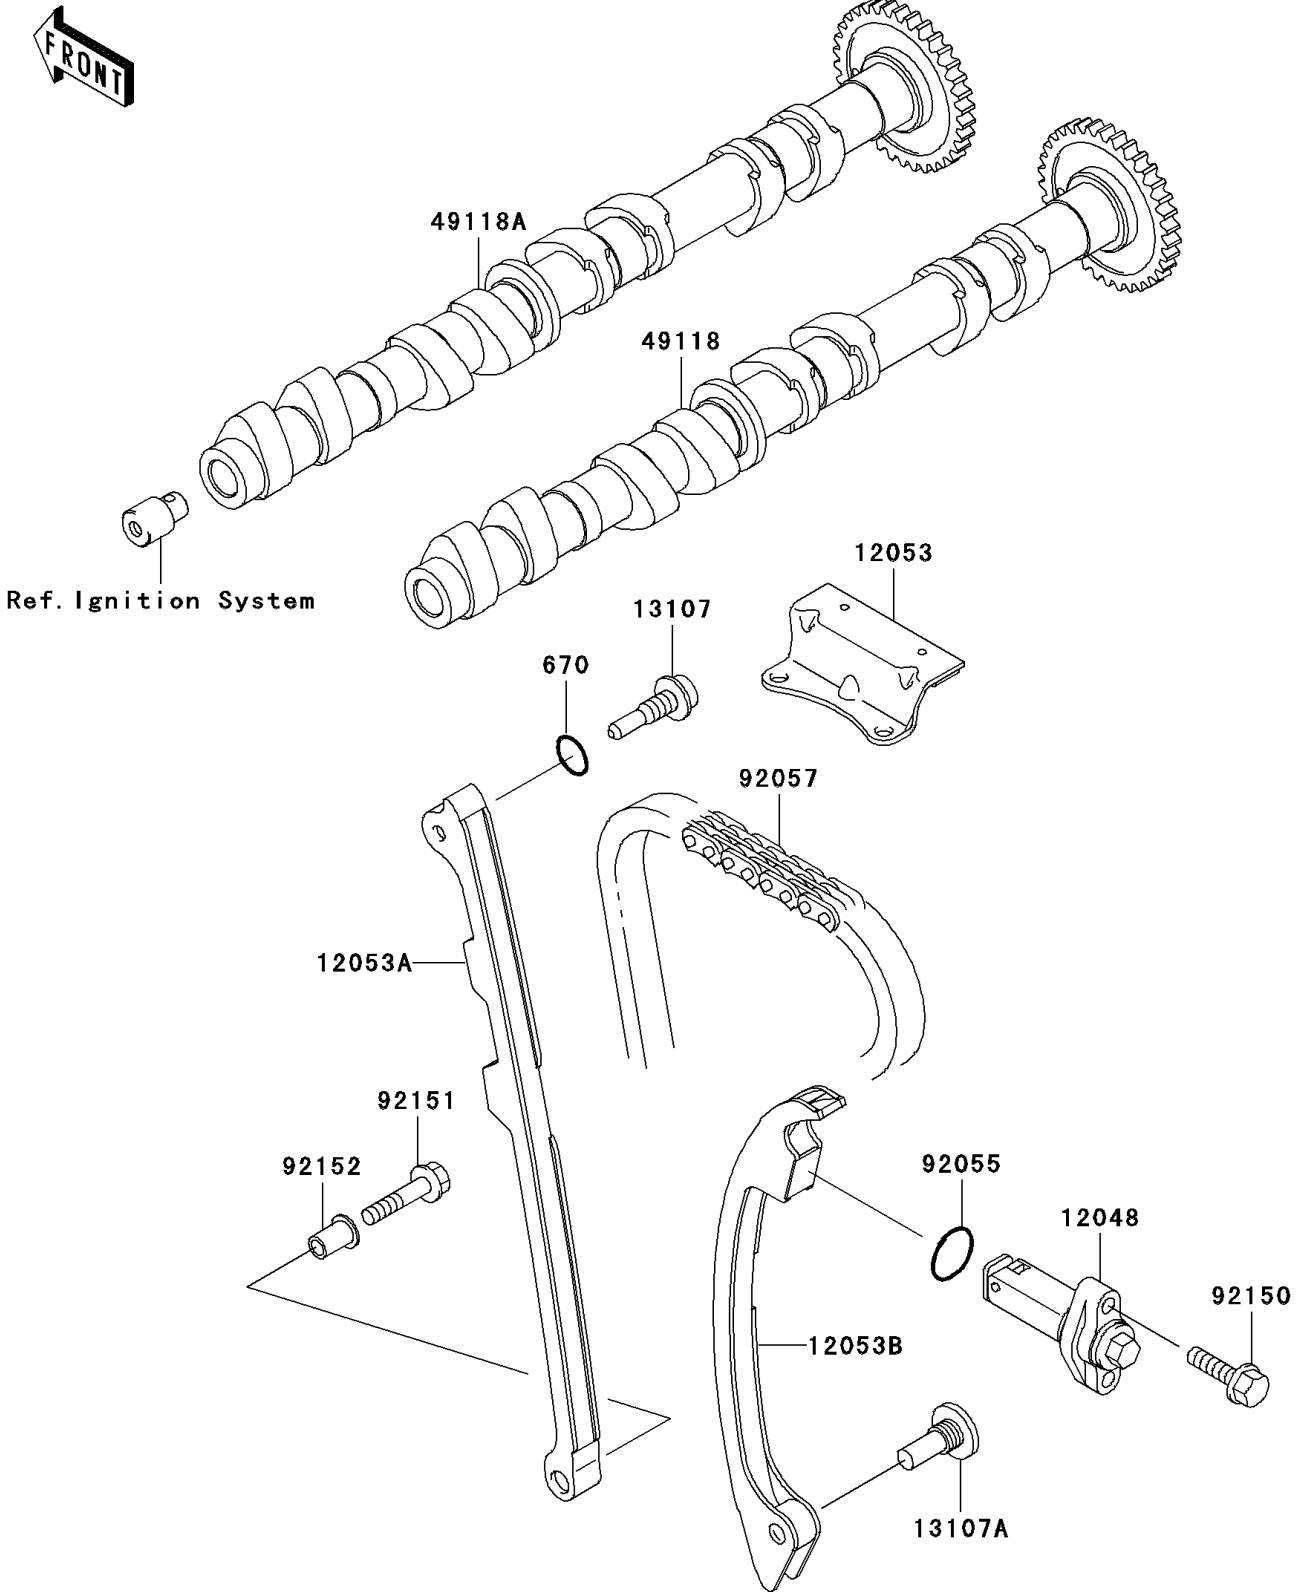

2004 Ninja® ZX™ -12R PARTS DIAGRAM

Camshaft(s)/Tensioner

E1230

2004 Ninja® ZX™-12R PARTS LIST

Camshaft(s)/Tensioner

ITEM NAME	PART NUMBER	QUANTITY
-----------	-------------	----------