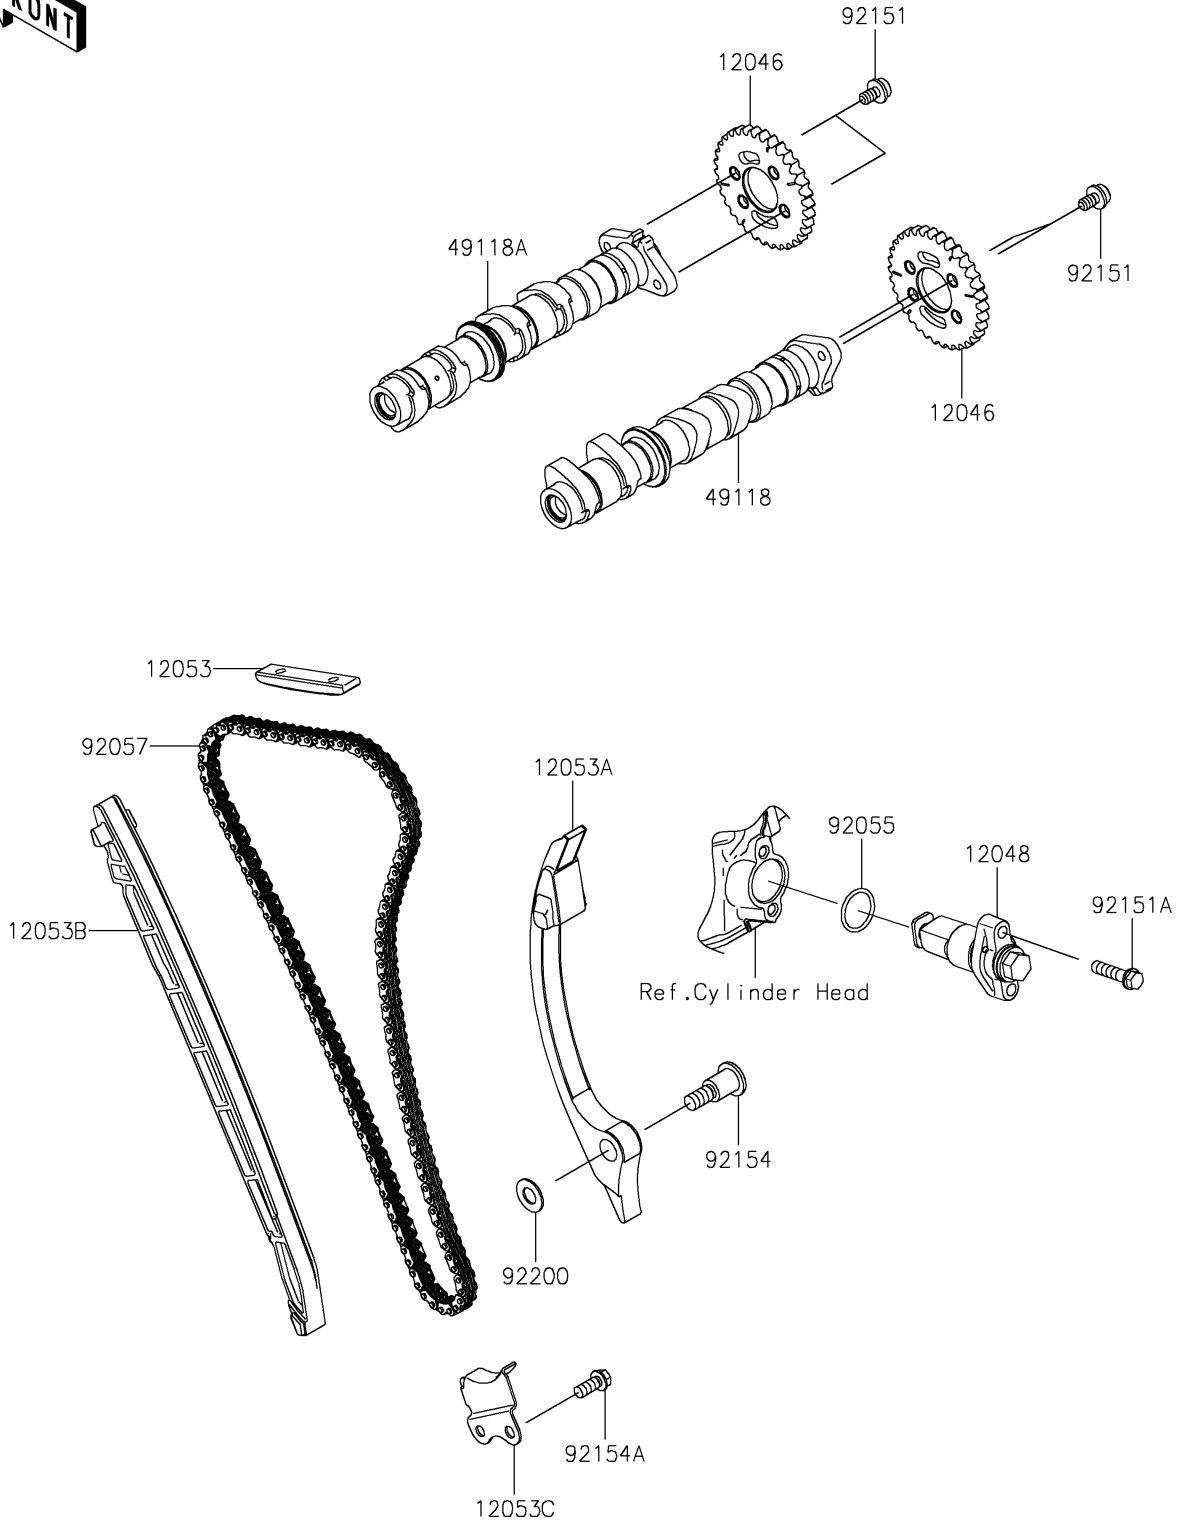

# 2025 Eliminator ABS PARTS DIAGRAM

Camshaft(s)/Tensioner

E1230

## 2025 Eliminator ABS PARTS LIST

Camshaft(s)/Tensioner

ITEM NAME	PART NUMBER	QUANTITY
SPROCKET,34T (Ref # 12046)	12046-0599	2
TENSIONER-ASSY (Ref # 12048)	12048-0132	1
GUIDE-CHAIN,UPP (Ref # 12053)	12053-0051	1
GUIDE-CHAIN,RR (Ref # 12053A)	12053-0244	1
GUIDE-CHAIN,FR (Ref # 12053B)	12053-0245	1
GUIDE-CHAIN,LWR (Ref # 12053C)	12053-0246	1
CAMSHAFT-COMP,INTAKE (Ref # 49118)	49118-1272	1
CAMSHAFT-COMP,EXHAUST (Ref # 49118A)	49118-1273	1
RING-O,18.8X1.9 (Ref # 92055)	92055-086	1
CHAIN,CAM,92RH2015 126M (Ref # 92057)	92057-0602	1
BOLT,SOCKET,6X10 (Ref # 92151)	92151-1829	4
BOLT,FLANGED-SMALL,6X25 (Ref # 92151A)	92151-1930	2
BOLT,SOCKET,8X29.2 (Ref # 92154)	92154-0953	1
BOLT,FLANGED,6X14 (Ref # 92154A)	92154-2907	1
WASHER,9X18X1 (Ref # 92200)	92200-1954	1