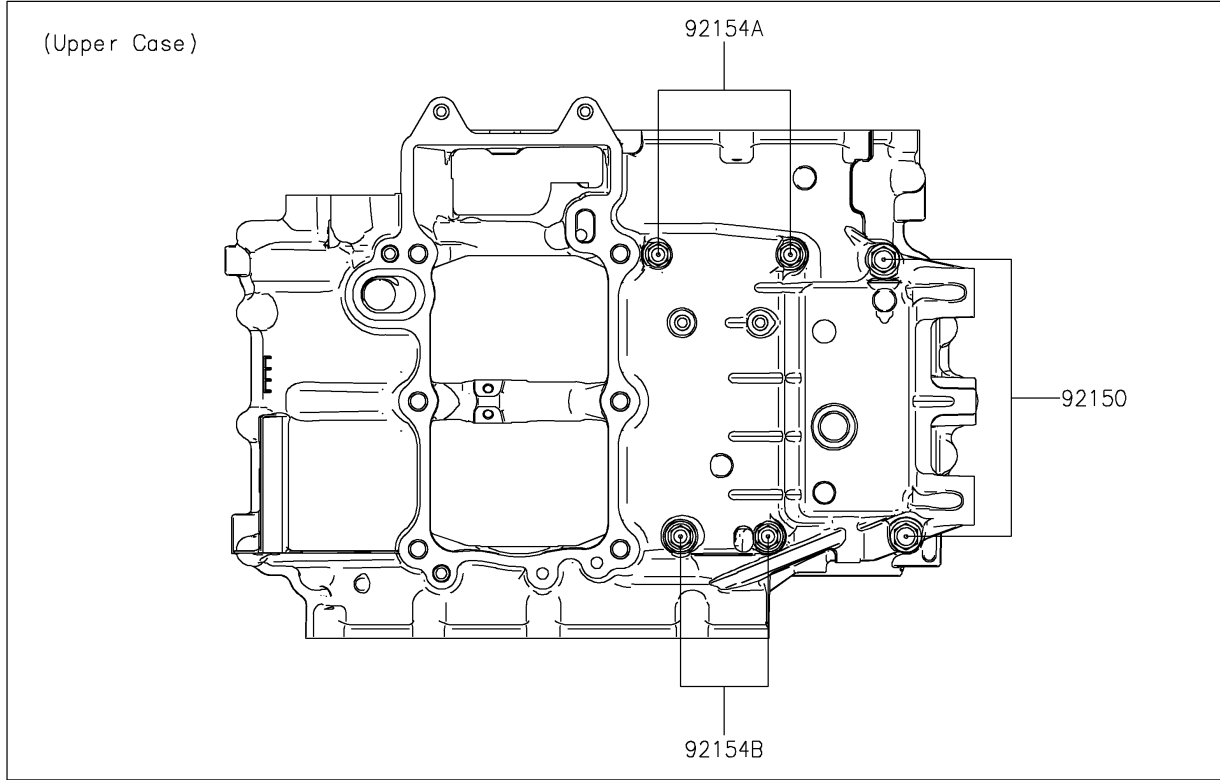

2024 ELIMINATOR® ABS PARTS DIAGRAM

Crankcase Bolt Pattern

E1412

2024 ELIMINATOR® ABS PARTS LIST

Crankcase Bolt Pattern

ITEM NAME	PART NUMBER	QUANTITY
BOLT,8X80 (Ref # 92150)	92150-1162	2
BOLT,8X70 (Ref # 92150A)	92150-1483	4
BOLT,FLANGED,8X40 (Ref # 92154)	92154-0992	2
BOLT,FLANGED,6X72 (Ref # 92154A)	92154-2679	2
BOLT,FLANGED,6X52 (Ref # 92154B)	92154-2680	2
BOLT,FLANGED,6X76 (Ref # 92154C)	92154-2681	2
BOLT,FLANGED,9X105 (Ref # 92154D)	92154-7020	6
WASHER,9.2X19X2.3 (Ref # 92200)	92200-0115	6
BOLT-FLANGED,6X30 (Ref # 130)	130CA0630	5