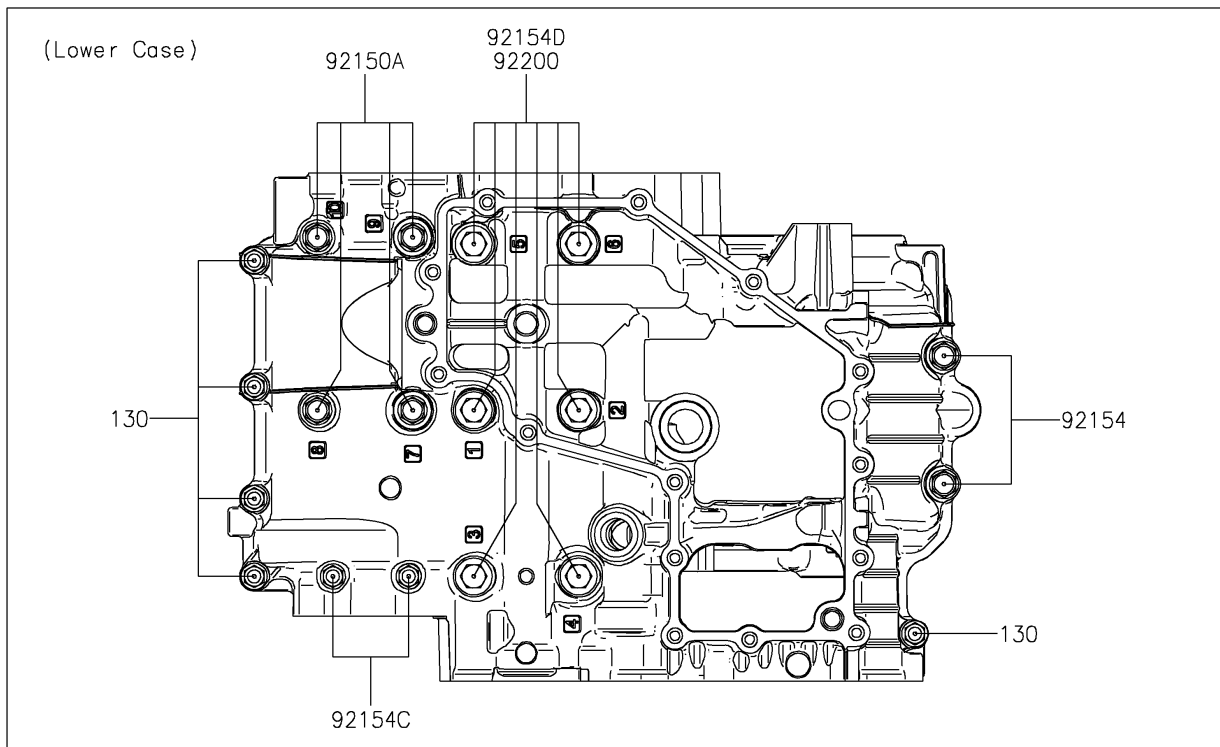

2024 ELIMINATOR® ABS PARTS DIAGRAM

Crankcase Bolt Pattern

E1412

2024 ELIMINATOR® ABS PARTS LIST

Crankcase Bolt Pattern

ITEM NAME	PART NUMBER	QUANTITY
BOLT,8X80 (Ref # 92150)	92150-1162	2
BOLT,8X70 (Ref # 92150A)	92150-1483	4
BOLT,FLANGED,8X40 (Ref # 92154)	92154-0992	2
BOLT,FLANGED,6X72 (Ref # 92154A)	92154-2679	2
BOLT,FLANGED,6X52 (Ref # 92154B)	92154-2680	2
BOLT,FLANGED,6X76 (Ref # 92154C)	92154-2681	2
BOLT,FLANGED,9X105 (Ref # 92154D)	92154-7020	6
WASHER,9.2X19X2.3 (Ref # 92200)	92200-0115	6
BOLT-FLANGED,6X30 (Ref # 130)	130CA0630	5