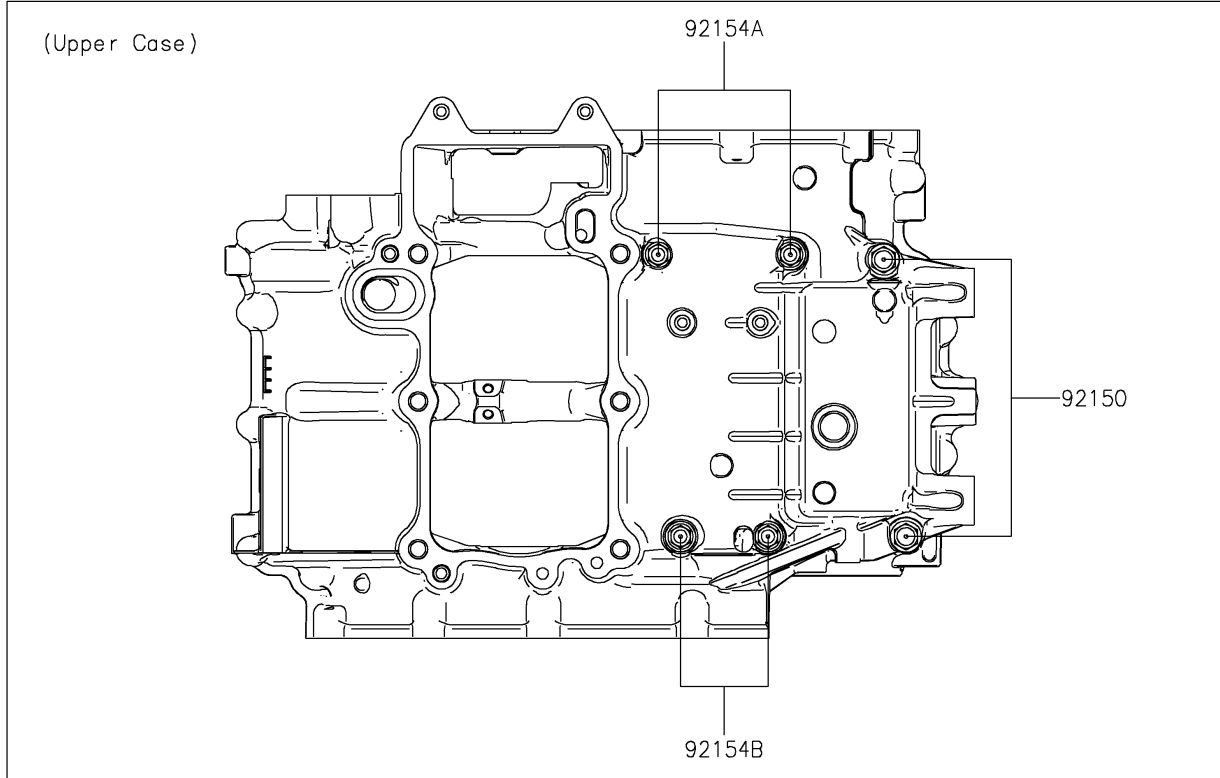

2024 Eliminator[®] PARTS DIAGRAM

Crankcase Bolt Pattern

E1412

2024 Eliminator® PARTS LIST

Crankcase Bolt Pattern

ITEM NAME	PART NUMBER	QUANTITY
BOLT,8X80 (Ref # 92150)	92150-1162	2
BOLT,8X70 (Ref # 92150A)	92150-1483	4
BOLT,FLANGED,8X40 (Ref # 92154)	92154-0992	2
BOLT,FLANGED,6X72 (Ref # 92154A)	92154-2679	2
BOLT,FLANGED,6X52 (Ref # 92154B)	92154-2680	2
BOLT,FLANGED,6X76 (Ref # 92154C)	92154-2681	2
BOLT,FLANGED,9X105 (Ref # 92154D)	92154-7020	6
WASHER,9.2X19X2.3 (Ref # 92200)	92200-0115	6
BOLT-FLANGED,6X30 (Ref # 130)	130CA0630	5