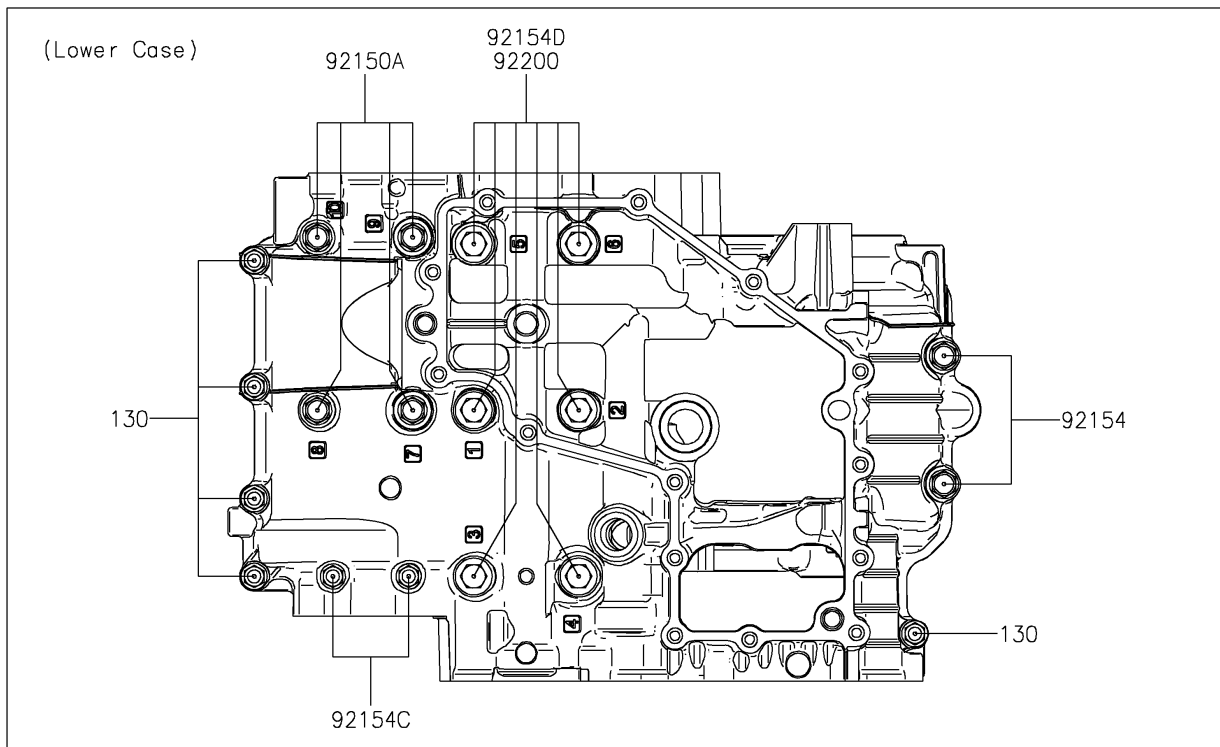

2024 Eliminator[®] PARTS DIAGRAM

Crankcase Bolt Pattern

E1412

2024 Eliminator® PARTS LIST

Crankcase Bolt Pattern

ITEM NAME	PART NUMBER	QUANTITY
BOLT,8X80 (Ref # 92150)	92150-1162	2
BOLT,8X70 (Ref # 92150A)	92150-1483	4
BOLT,FLANGED,8X40 (Ref # 92154)	92154-0992	2
BOLT,FLANGED,6X72 (Ref # 92154A)	92154-2679	2
BOLT,FLANGED,6X52 (Ref # 92154B)	92154-2680	2
BOLT,FLANGED,6X76 (Ref # 92154C)	92154-2681	2
BOLT,FLANGED,9X105 (Ref # 92154D)	92154-7020	6
WASHER,9.2X19X2.3 (Ref # 92200)	92200-0115	6
BOLT-FLANGED,6X30 (Ref # 130)	130CA0630	5