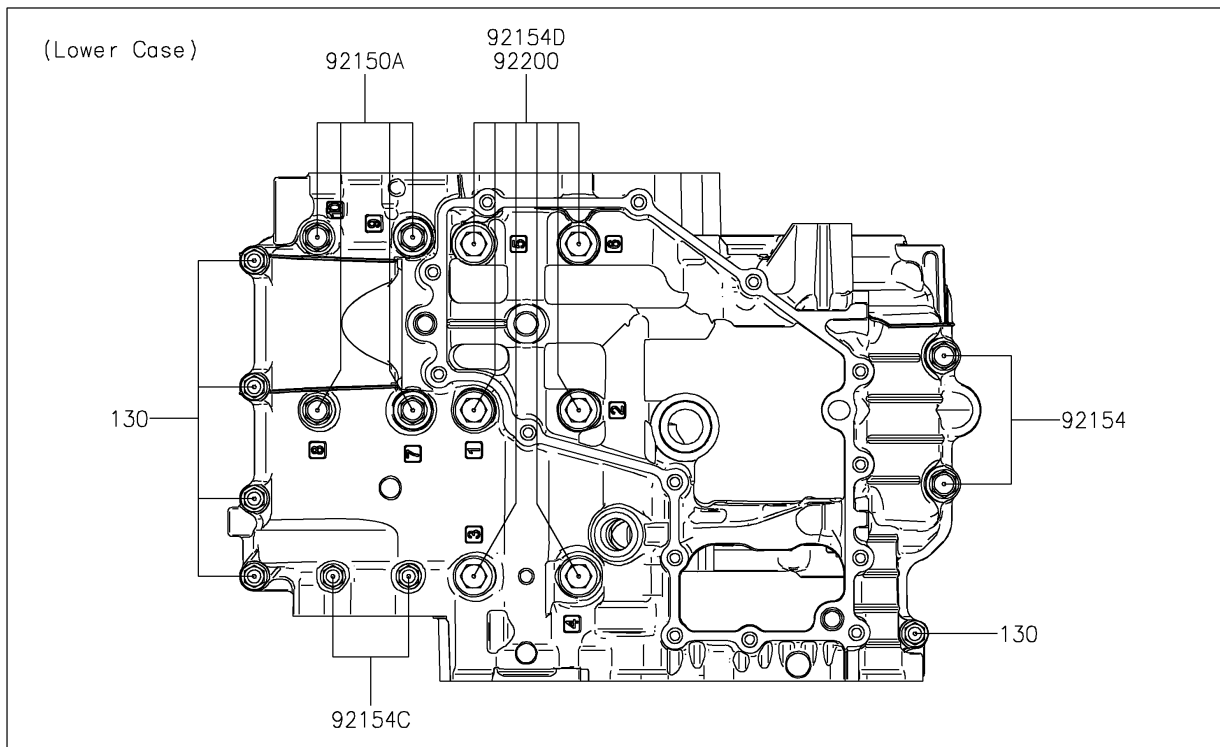

2025 Eliminator ABS PARTS DIAGRAM

Crankcase Bolt Pattern

E1412

2025 Eliminator ABS PARTS LIST

Crankcase Bolt Pattern

ITEM NAME	PART NUMBER	QUANTITY
BOLT,8X80 (Ref # 92150)	92150-1162	2
BOLT,8X70 (Ref # 92150A)	92150-1483	4
BOLT,FLANGED,8X40 (Ref # 92154)	92154-0992	2
BOLT,FLANGED,6X72 (Ref # 92154A)	92154-2679	2
BOLT,FLANGED,6X52 (Ref # 92154B)	92154-2680	2
BOLT,FLANGED,6X76 (Ref # 92154C)	92154-2681	2
BOLT,FLANGED,9X105 (Ref # 92154D)	92154-7020	6
WASHER,9.2X19X2.3 (Ref # 92200)	92200-0115	6
BOLT-FLANGED,6X30 (Ref # 130)	130CA0630	5