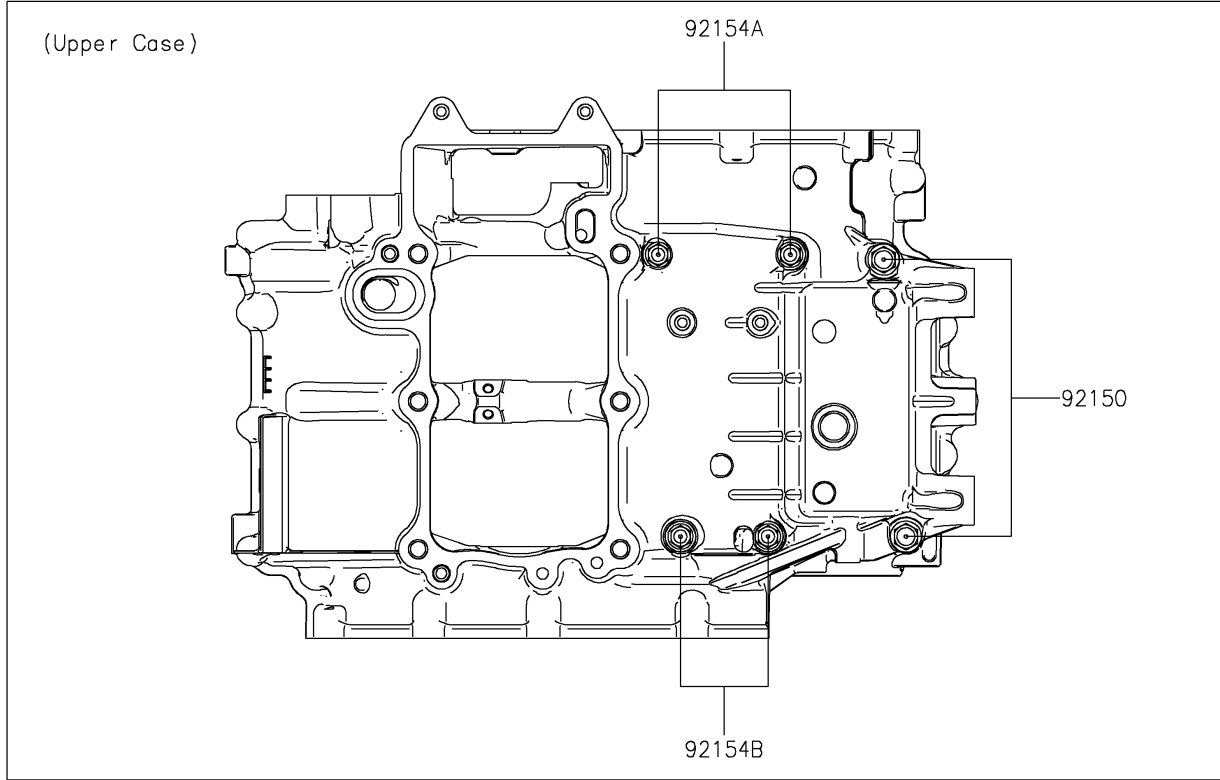

2025 Eliminator ABS PARTS DIAGRAM

Crankcase Bolt Pattern

E1412

2025 Eliminator ABS PARTS LIST

Crankcase Bolt Pattern

ITEM NAME	PART NUMBER	QUANTITY
BOLT,8X80 (Ref # 92150)	92150-1162	2
BOLT,8X70 (Ref # 92150A)	92150-1483	4
BOLT,FLANGED,8X40 (Ref # 92154)	92154-0992	2
BOLT,FLANGED,6X72 (Ref # 92154A)	92154-2679	2
BOLT,FLANGED,6X52 (Ref # 92154B)	92154-2680	2
BOLT,FLANGED,6X76 (Ref # 92154C)	92154-2681	2
BOLT,FLANGED,9X105 (Ref # 92154D)	92154-7020	6
WASHER,9.2X19X2.3 (Ref # 92200)	92200-0115	6
BOLT-FLANGED,6X30 (Ref # 130)	130CA0630	5