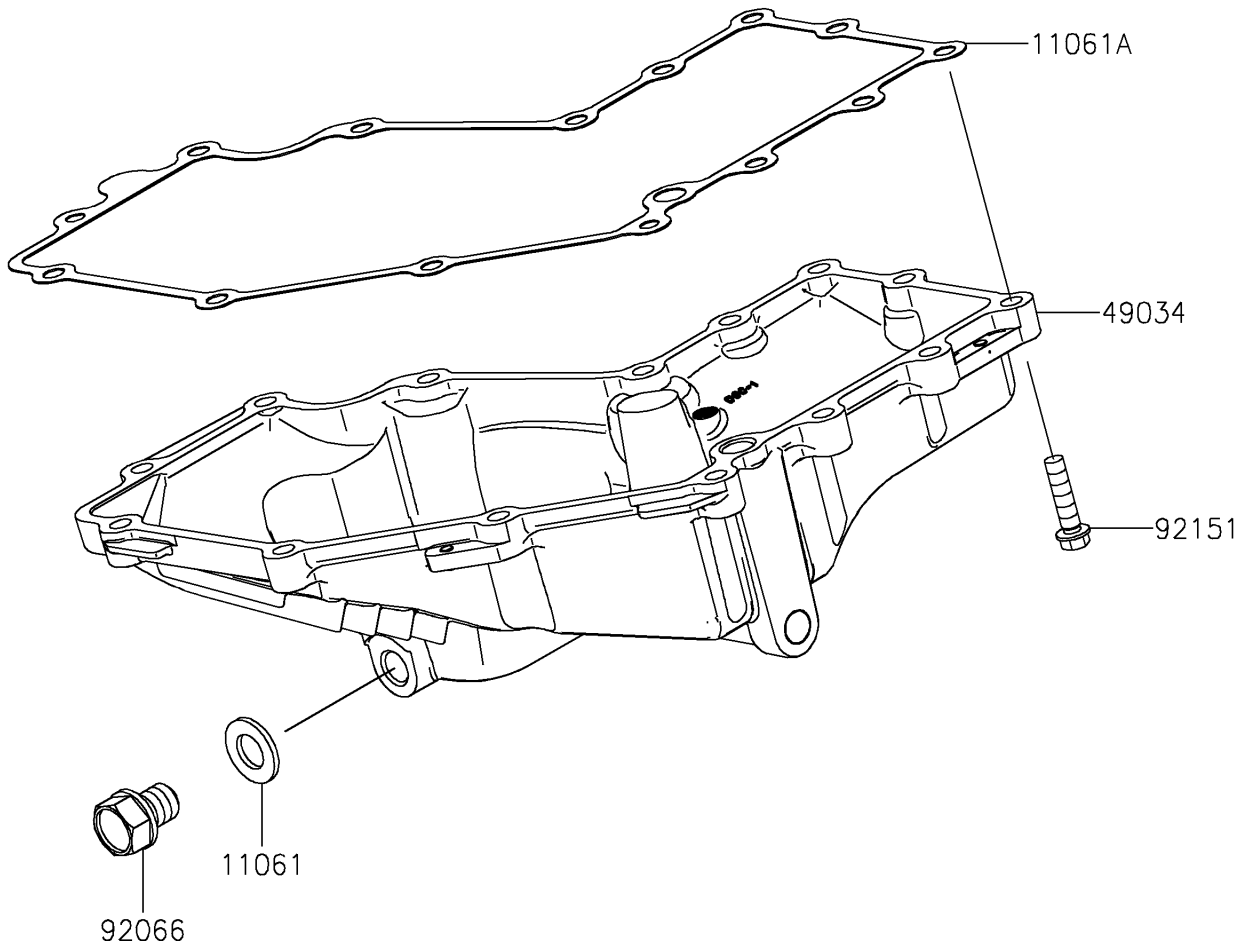

# 2024 ELIMINATOR<sup>®</sup> ABS PARTS DIAGRAM

Oil Pan

E1434

## 2024 ELIMINATOR® ABS PARTS LIST

### Oil Pan

ITEM NAME	PART NUMBER	QUANTITY
GASKET,12X22X2 (Ref # 11061)	11061-0417	1
GASKET,OILPAN (Ref # 11061A)	11061-1251	1
PAN-OIL (Ref # 49034)	49034-0568	1
PLUG,OIL DRAIN,12X15 (Ref # 92066)	92066-0767	1
BOLT,FLANGED-SMALL,6X25 (Ref # 92151)	92151-1930	14