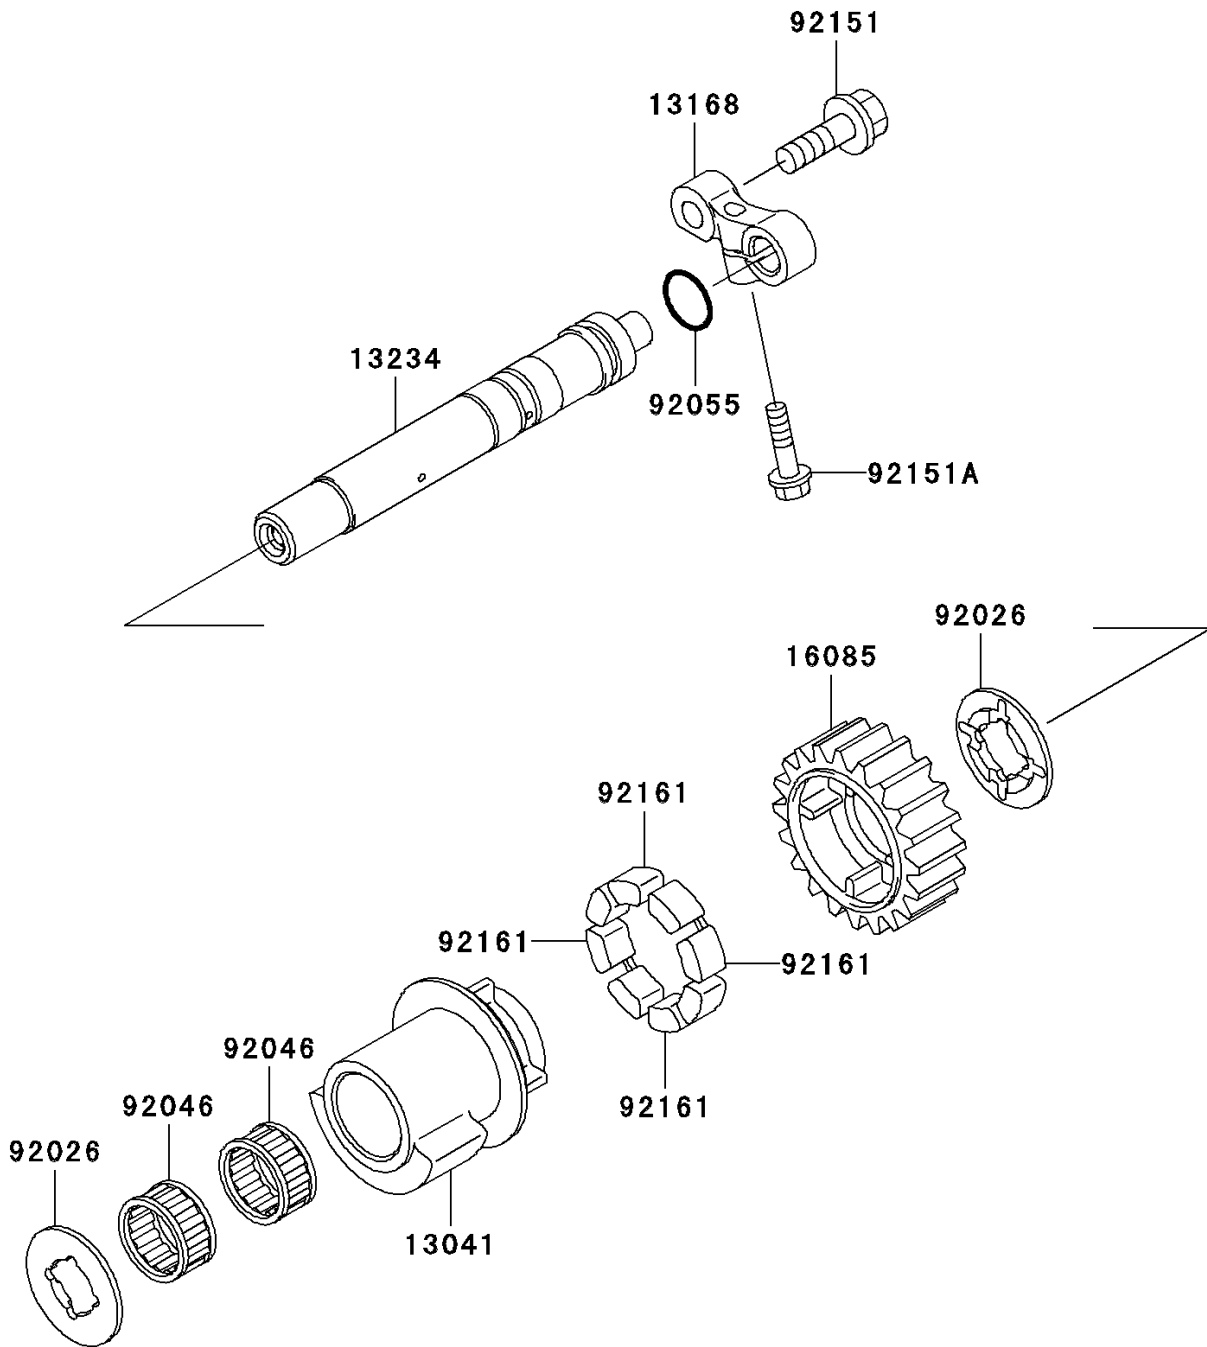

2003 Ninja® ZX™-12R PARTS DIAGRAM

Balancer

E1323

2003 Ninja® ZX™ -12R PARTS LIST

Balancer

ITEM NAME	PART NUMBER	QUANTITY
BALANCER (Ref # 13041)	13041-1125	1
LEVER (Ref # 13168)	13168-1671	1
SHAFT-COMP (Ref # 13234)	13234-1116	1
GEAR (Ref # 16085)	16085-1324	1
SPACER (Ref # 92026)	92026-1540	2
BEARING-NEEDLE (Ref # 92046)	92046-1266	2
RING-O,16.8X2.4 (Ref # 92055)	92055-1258	1
BOLT,8X25 (Ref # 92151)	92151-1527	1
BOLT,6X25 (Ref # 92151A)	92151-1930	1
DAMPER (Ref # 92161)	92161-1055	4