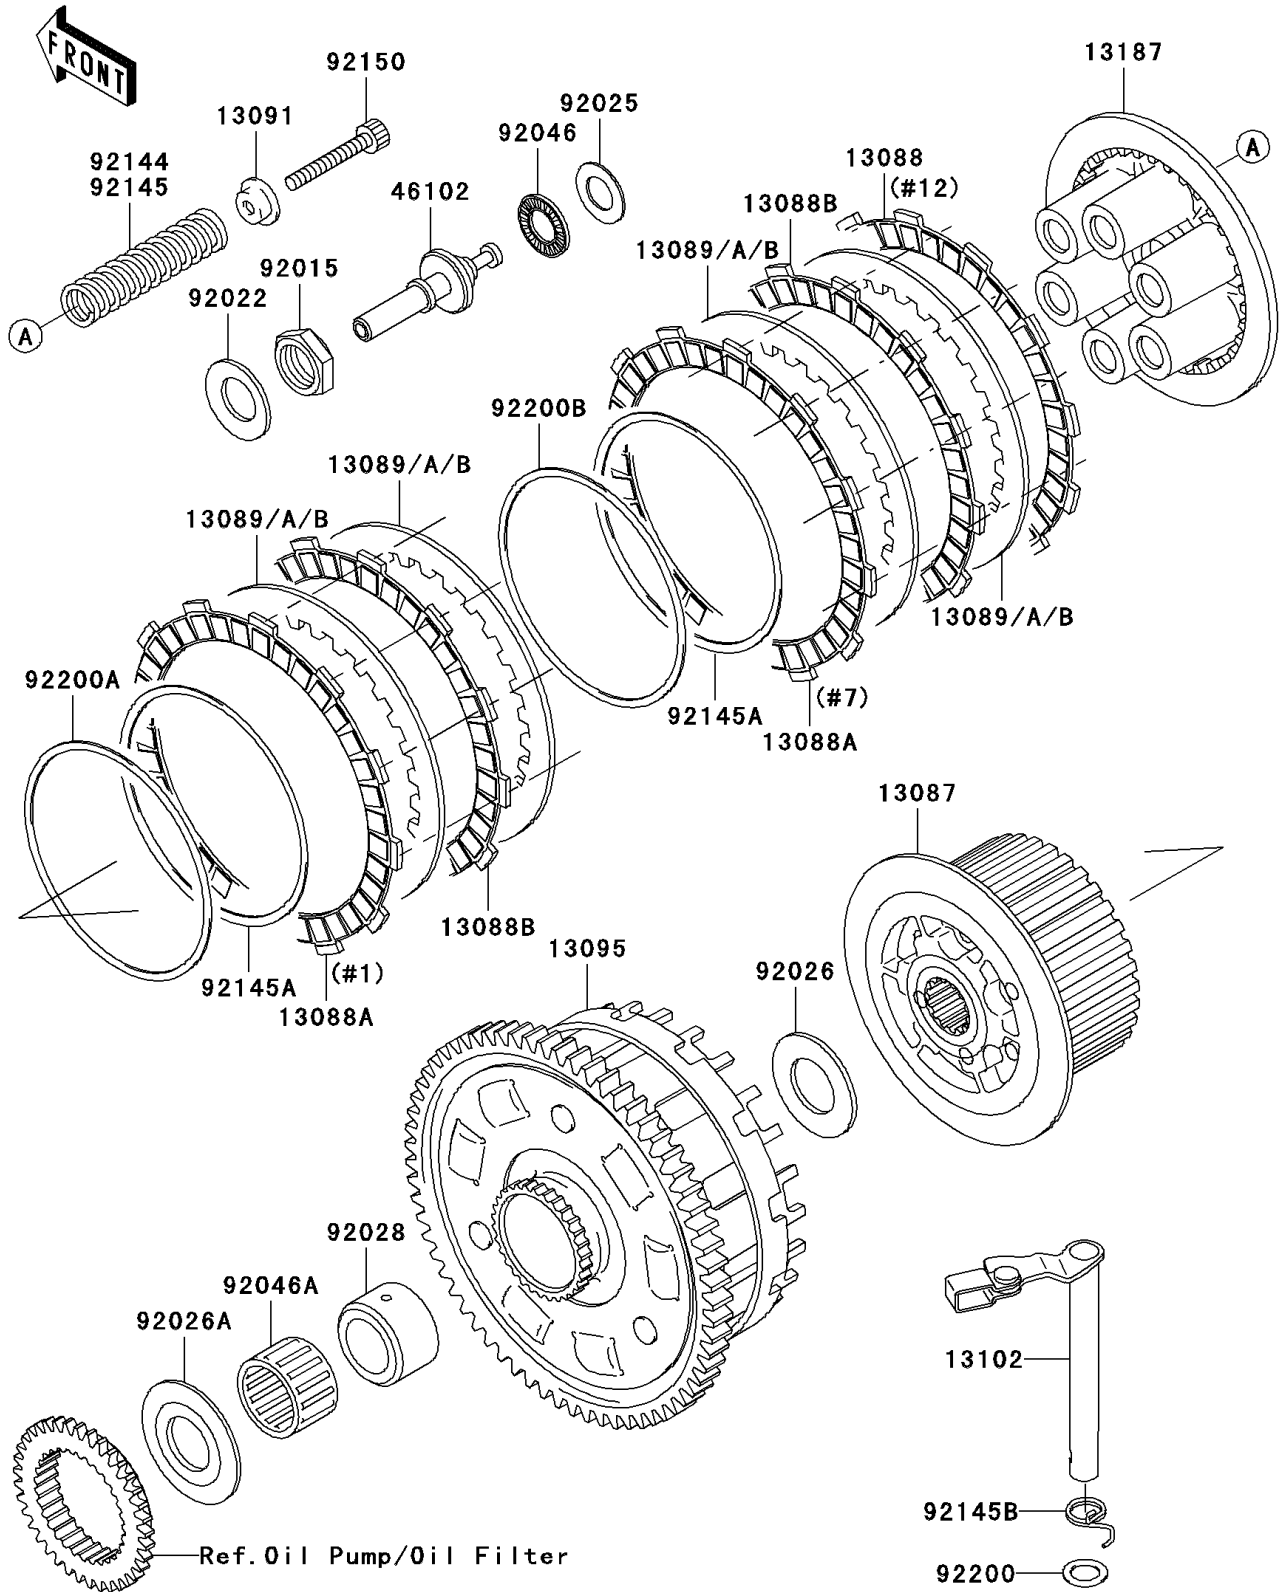

# 2004 Ninja® ZX™-12R PARTS DIAGRAM

Clutch

E1350

# 2004 Ninja® ZX™ -12R PARTS LIST

Clutch

ITEM NAME	PART NUMBER	QUANTITY
-----------	-------------	----------