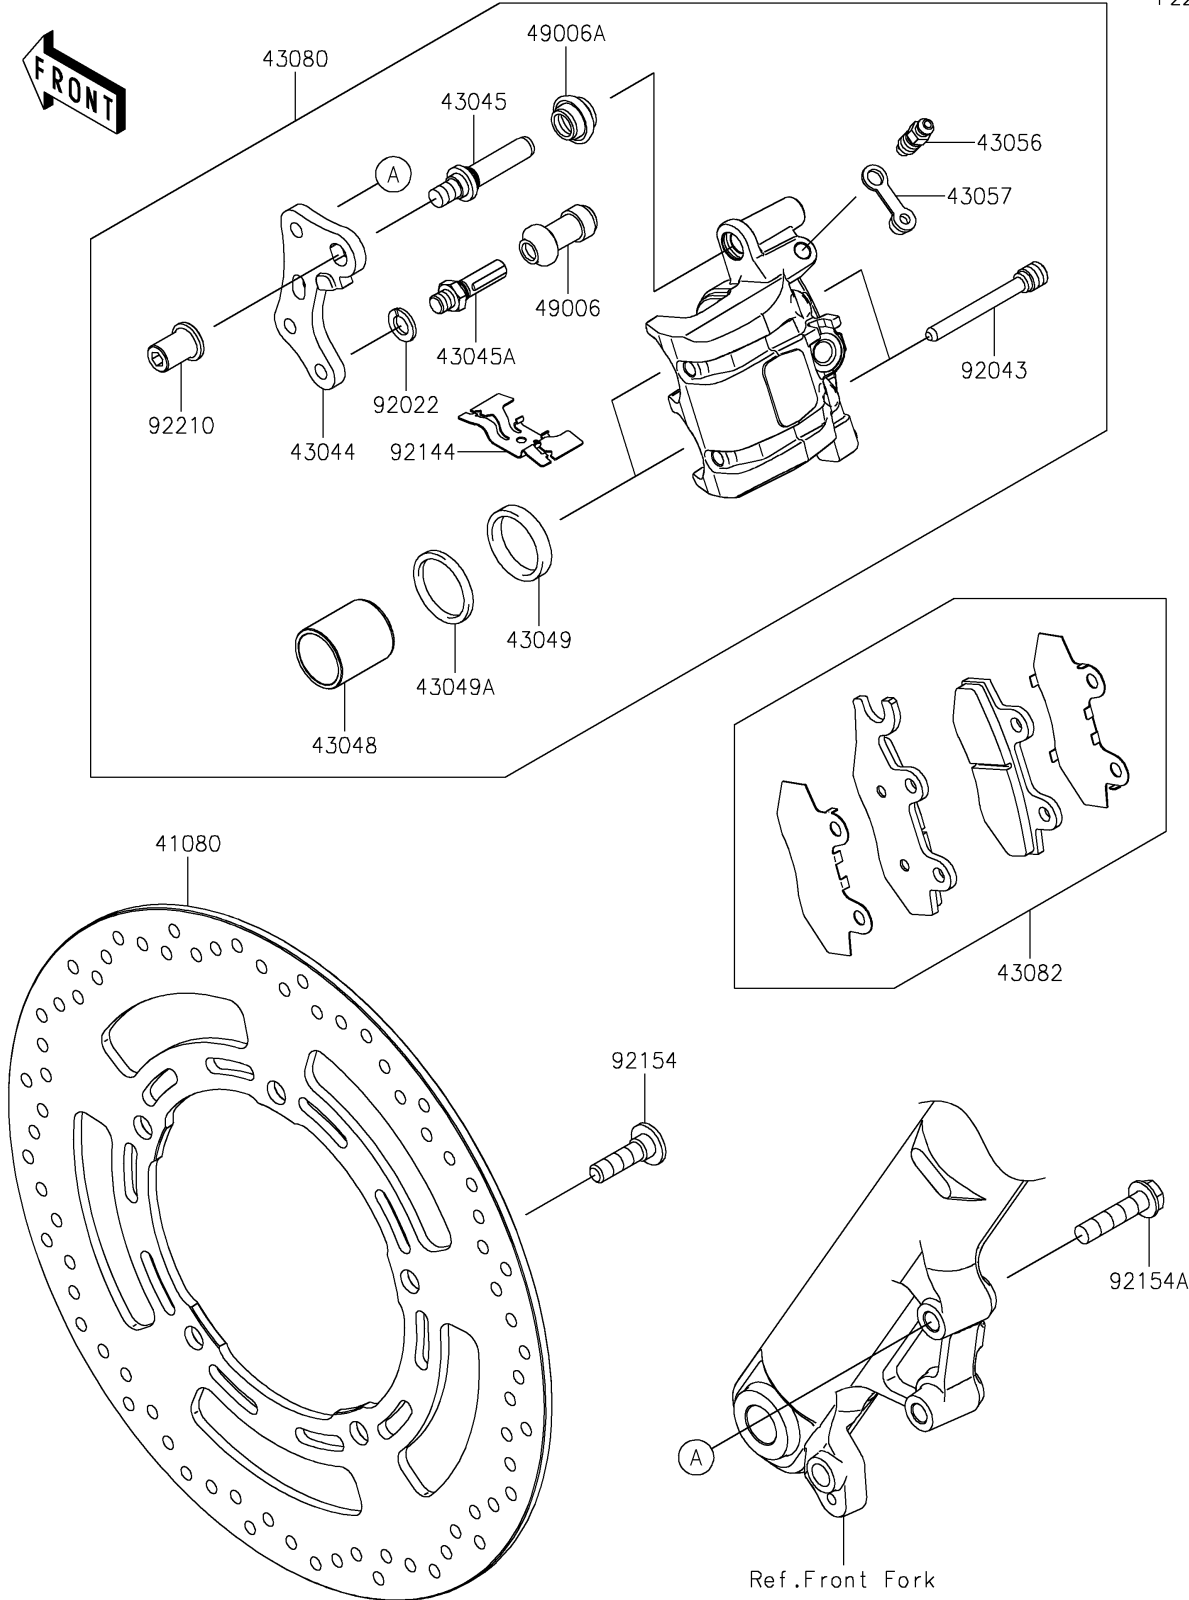

2025 Eliminator ABS PARTS DIAGRAM

Front Brake

F2292

2025 Eliminator ABS PARTS LIST

Front Brake

ITEM NAME	PART NUMBER	QUANTITY
DISC,FR (Ref # 41080)	41080-0747	1
HOLDER-COMP-CALIPER (Ref # 43044)	43044-1112	1
SHAFT-CALIPER (Ref # 43045)	43045-0013	1
SHAFT-CALIPER (Ref # 43045A)	43045-1010	1
PISTON-CALIPER (Ref # 43048)	43048-1068	2
PACKING,PISTON SEAL (Ref # 43049)	43049-1060	2
PACKING,PISTON SEAL (Ref # 43049A)	43049-1061	2
BREATHER-BRAKE (Ref # 43056)	43056-0004	1
CAP-BREATHER (Ref # 43057)	43057-1001	1
CALIPER-SUB-ASSY,FR,BLACK (Ref # 43080)	43080-0244-DJ	1
PAD-ASSY-BRAKE (Ref # 43082)	43082-0215	1
BOOT,CALIPER (Ref # 49006)	49006-1088	1
BOOT,CALIPER (Ref # 49006A)	49006-1242	1
WASHER,WAVE (Ref # 92022)	92022-1373	1
PIN,HANGER (Ref # 92043)	92043-1507	2
SPRING,PAD (Ref # 92144)	92144-1847	1
BOLT,SOCKET,8X30 (Ref # 92154)	92154-1865	5
BOLT,FLANGED,8X35 (Ref # 92154A)	92154-4406	2
NUT (Ref # 92210)	92210-0615	1