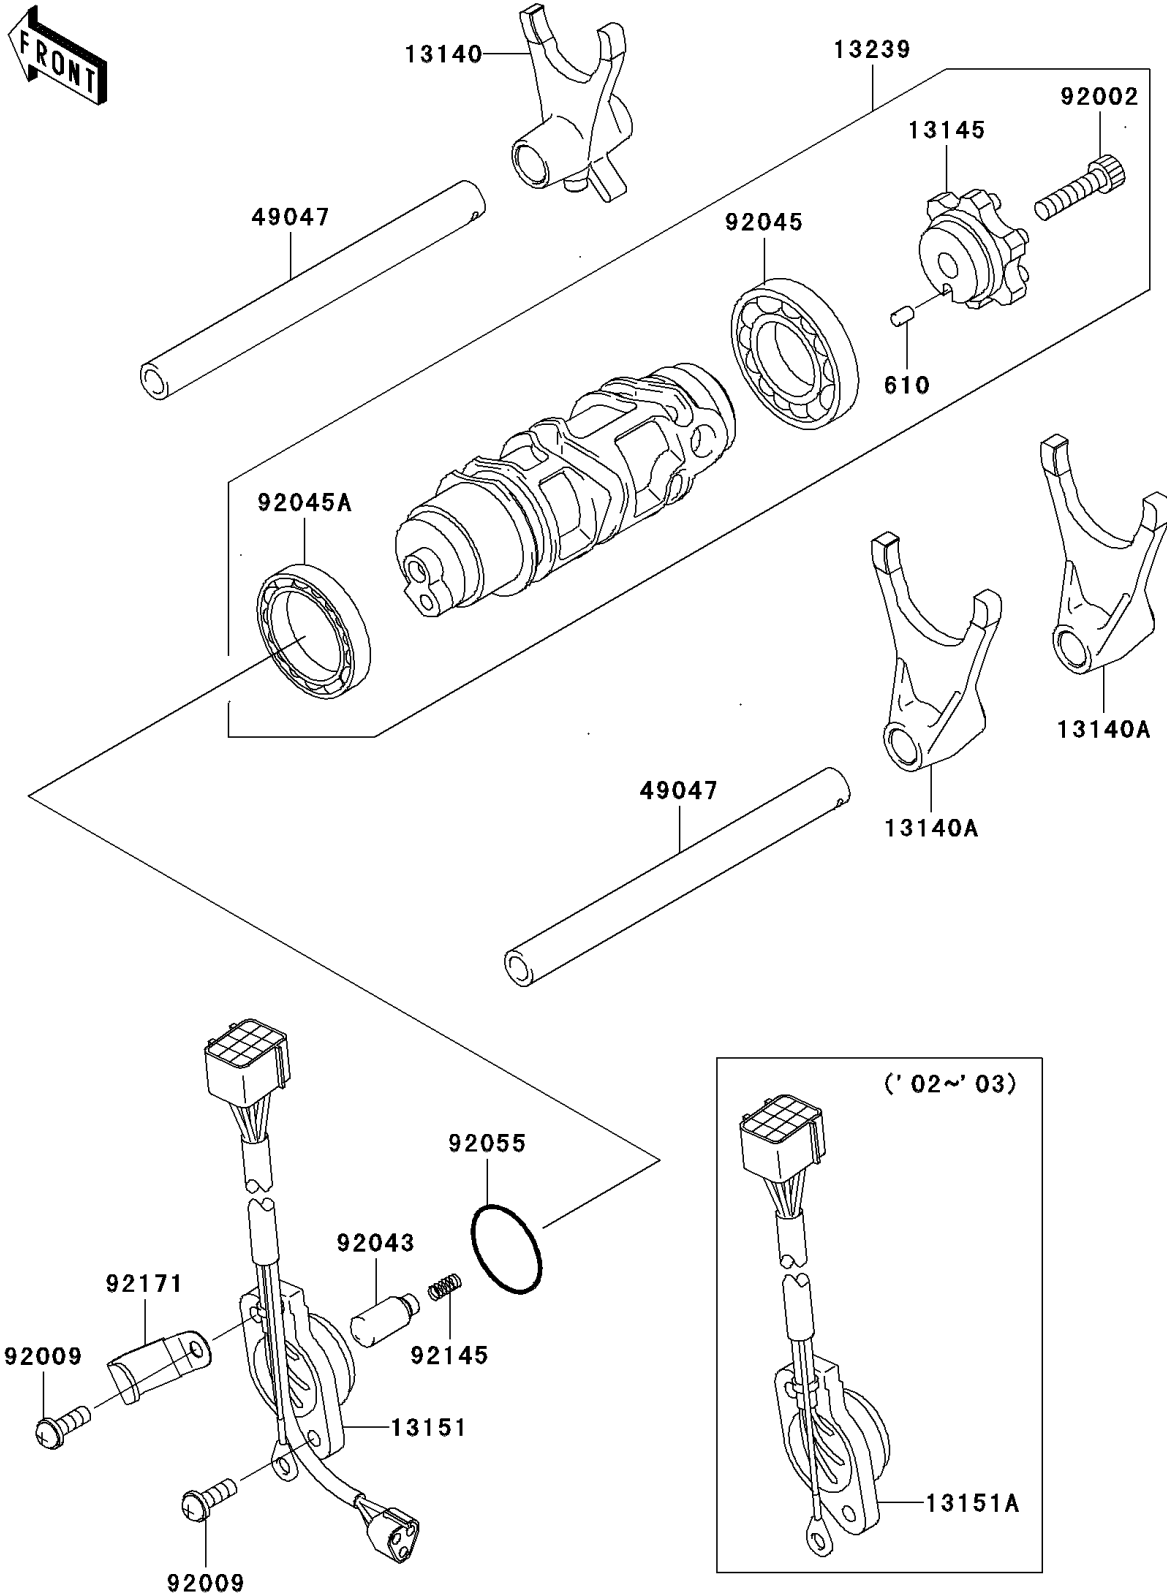

2005 Ninja® ZX™ -12R PARTS DIAGRAM

Gear Change Drum/Shift Fork(s)

E1362

2005 Ninja® ZX™ -12R PARTS LIST

Gear Change Drum/Shift Fork(s)

ITEM NAME	PART NUMBER	QUANTITY
ROLLER,4X6 (Ref # 610)	610A0406	1
FORK-SHIFT,INPUT (Ref # 13140)	13140-1290	1
FORK-SHIFT,OUTPUT (Ref # 13140A)	13140-1291	2
CAM-CHANGE DRUM (Ref # 13145)	13145-1090	1
SWITCH-COMP,NEUTRAL (Ref # 13151)	13151-0014	1
DRUM-ASSY-CHANGE (Ref # 13239)	13239-1208	1
ROD-SHIFT (Ref # 49047)	49047-1103	2
BOLT,SOCKET,6X25 (Ref # 92002)	92002-1696	1
SCREW (Ref # 92009)	92009-1895	2
PIN (Ref # 92043)	92043-1654	1
BEARING-BALL,16005(NTN) (Ref # 92045)	92045-1045	1
BEARING-BALL,6806 (Ref # 92045A)	92045-1152	1
RING-O (Ref # 92055)	92055-091	1
SPRING (Ref # 92145)	92145-1414	1
CLAMP (Ref # 92171)	92171-1126	1