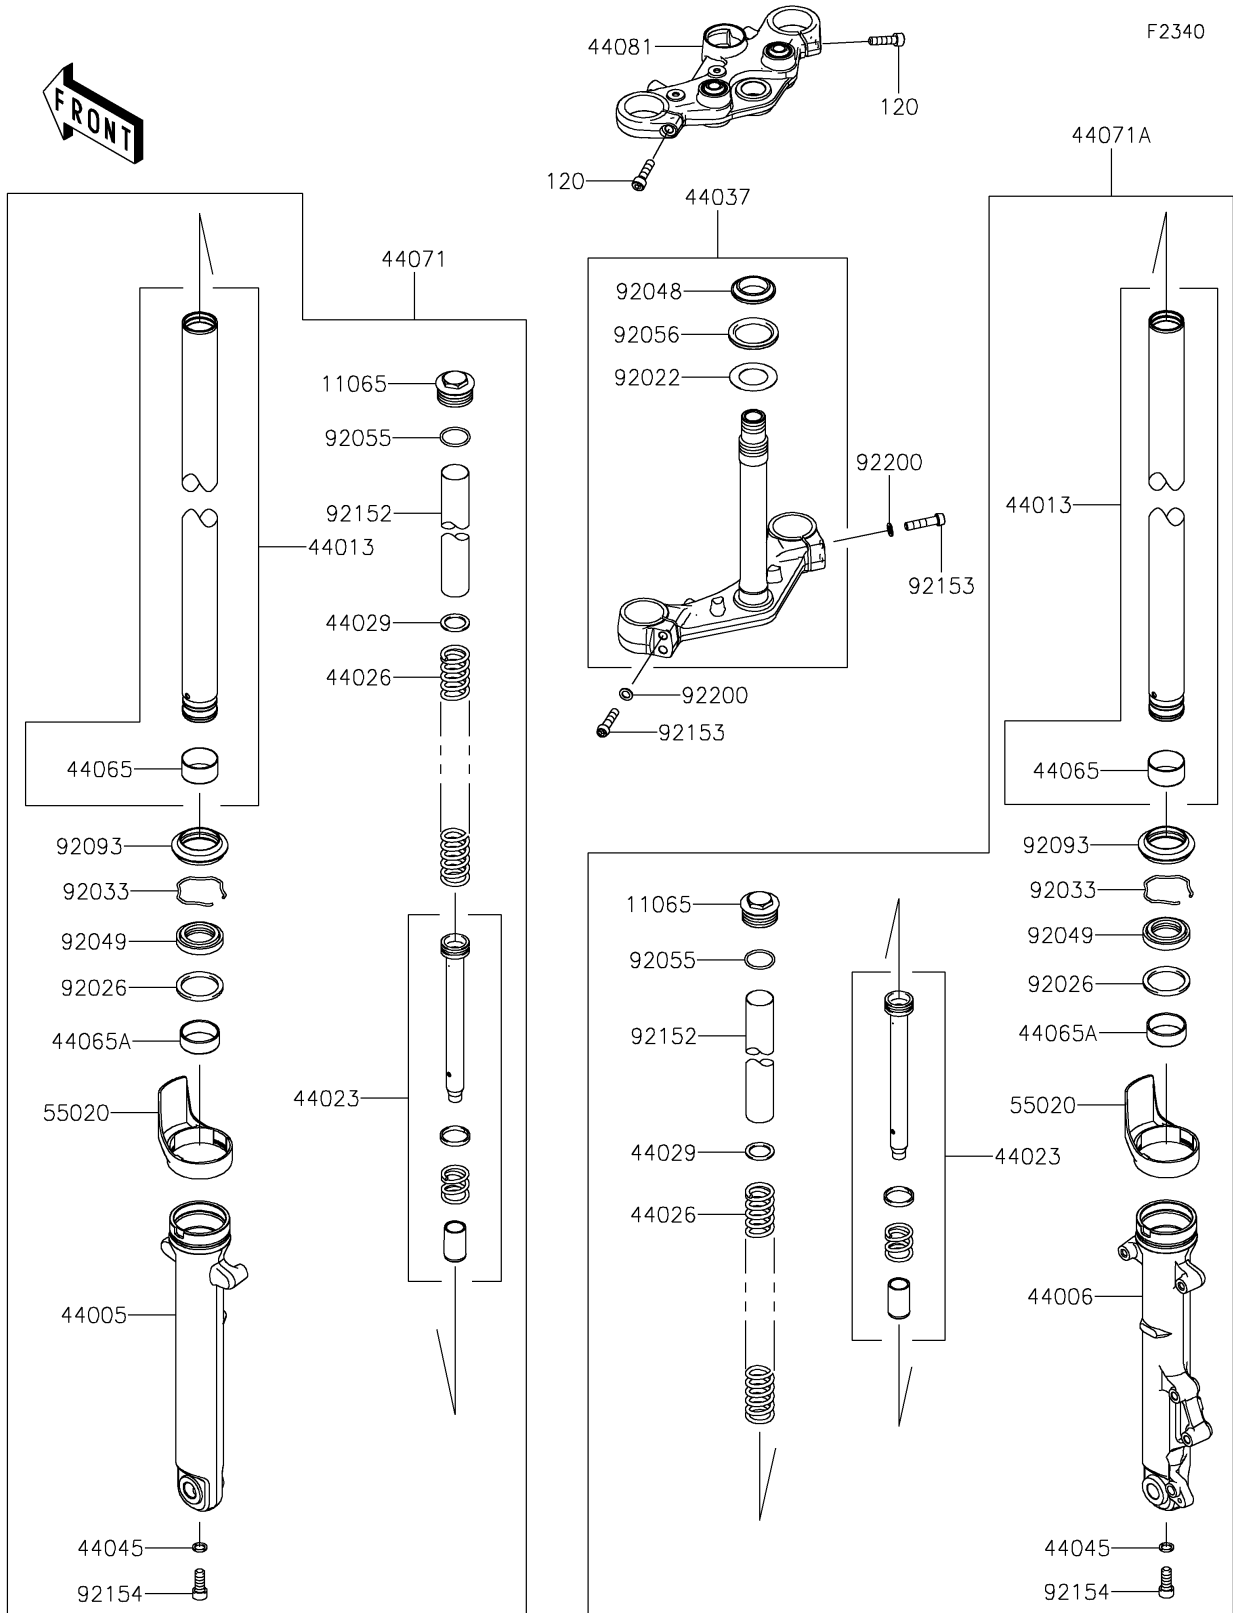

# 2024 ELIMINATOR® PARTS DIAGRAM

Front Fork

## 2024 ELIMINATOR® PARTS LIST

### Front Fork

ITEM NAME	PART NUMBER	QUANTITY
CAP (Ref # 11065)	11065-1286	2
PIPE-LEFT FORK OUTER (Ref # 44005)	44005-0129	1
PIPE-RIGHT FORK OUTER (Ref # 44006)	44006-0132	1
PIPE-FORK INNER (Ref # 44013)	44013-0404	2
CYLINDER-SET-FORK (Ref # 44023)	44023-0194	2
SPRING-FRONT FORK (Ref # 44026)	44026-0297	2
SEAT-FORK SPRING (Ref # 44029)	44029-1131	2
HOLDER-FORK UNDER (Ref # 44037)	44037-0216	1
GASKET,FORK CYLINDER BOLT (Ref # 44045)	44045-051	2
BUSHING-FRONT FORK (Ref # 44065)	44065-0076	2
BUSHING-FRONT FORK (Ref # 44065A)	44065-0077	2
DAMPER-ASSY,FORK,LH,F.S.BLACK (Ref # 44071)	44071-1585-18R	1
DAMPER-ASSY,FORK,RH,F.S.BLACK (Ref # 44071A)	44071-1586-18R	1
HOLDER-ASSY-FORK UPPER (Ref # 44081)	44081-0131	1
GUARD,FORK (Ref # 55020)	55020-0872	2
WASHER,30.5X50X0.6 (Ref # 92022)	92022-231	1
SPACER,FORK OUTER (Ref # 92026)	92026-1276	2
RING-SNAP (Ref # 92033)	92033-1222	2
RACE,STEERING STEM BEARING (Ref # 92048)	92048-0048	1
SEAL-OIL (Ref # 92049)	92049-0807	2
RING-O,FORK TOP (Ref # 92055)	92055-1420	2
SEAL-OIL,STEERING STEM (Ref # 92056)	92056-003	1
SEAL,DUST (Ref # 92093)	92093-0717	2
COLLAR (Ref # 92152)	92152-2987	2
BOLT,SOCKET,8X35 (Ref # 92153)	92153-0854	4
BOLT (Ref # 92154)	92154-2551	2
WASHER,8.5X14X1.2 (Ref # 92200)	92200-2712	4
BOLT-SOCKET,8X30 (Ref # 120)	120CC0830	2