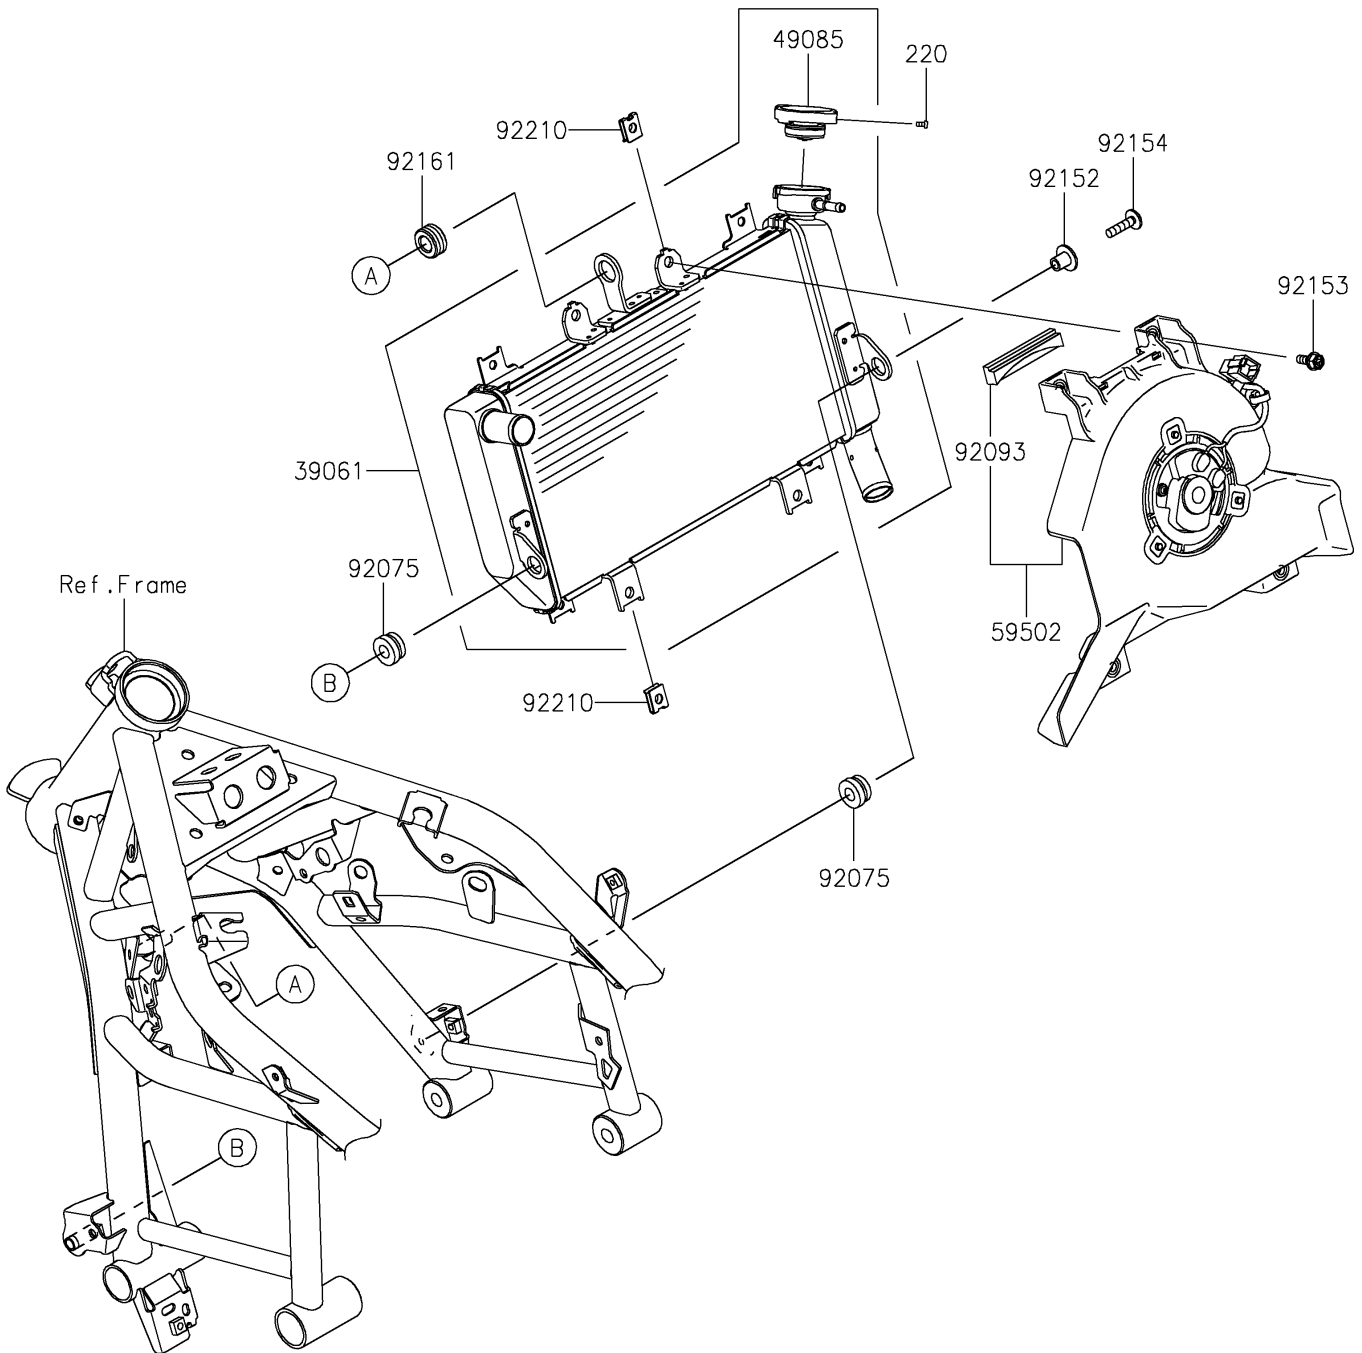

# 2024 Eliminator® SE PARTS DIAGRAM

Radiator

E3032

## 2024 Eliminator® SE PARTS LIST

### Radiator

ITEM NAME	PART NUMBER	QUANTITY
RADIATOR-ASSY (Ref # 39061)	39061-0921	1
CAP-ASSY-PRESSURE (Ref # 49085)	49085-0016	1
FAN-ASSY (Ref # 59502)	59502-0646	1
DAMPER,RUBBER (Ref # 92075)	92075-1123	2
SEAL (Ref # 92093)	92093-0713	1
COLLAR (Ref # 92152)	92152-2852	1
BOLT (Ref # 92153)	92153-0531	4
BOLT,SOCKET,6X25 (Ref # 92154)	92154-4306	1
DAMPER (Ref # 92161)	92161-2080	1
NUT (Ref # 92210)	92210-1323	4
SCREW-PAN-CROS,3X6 (Ref # 220)	220AB0306	1