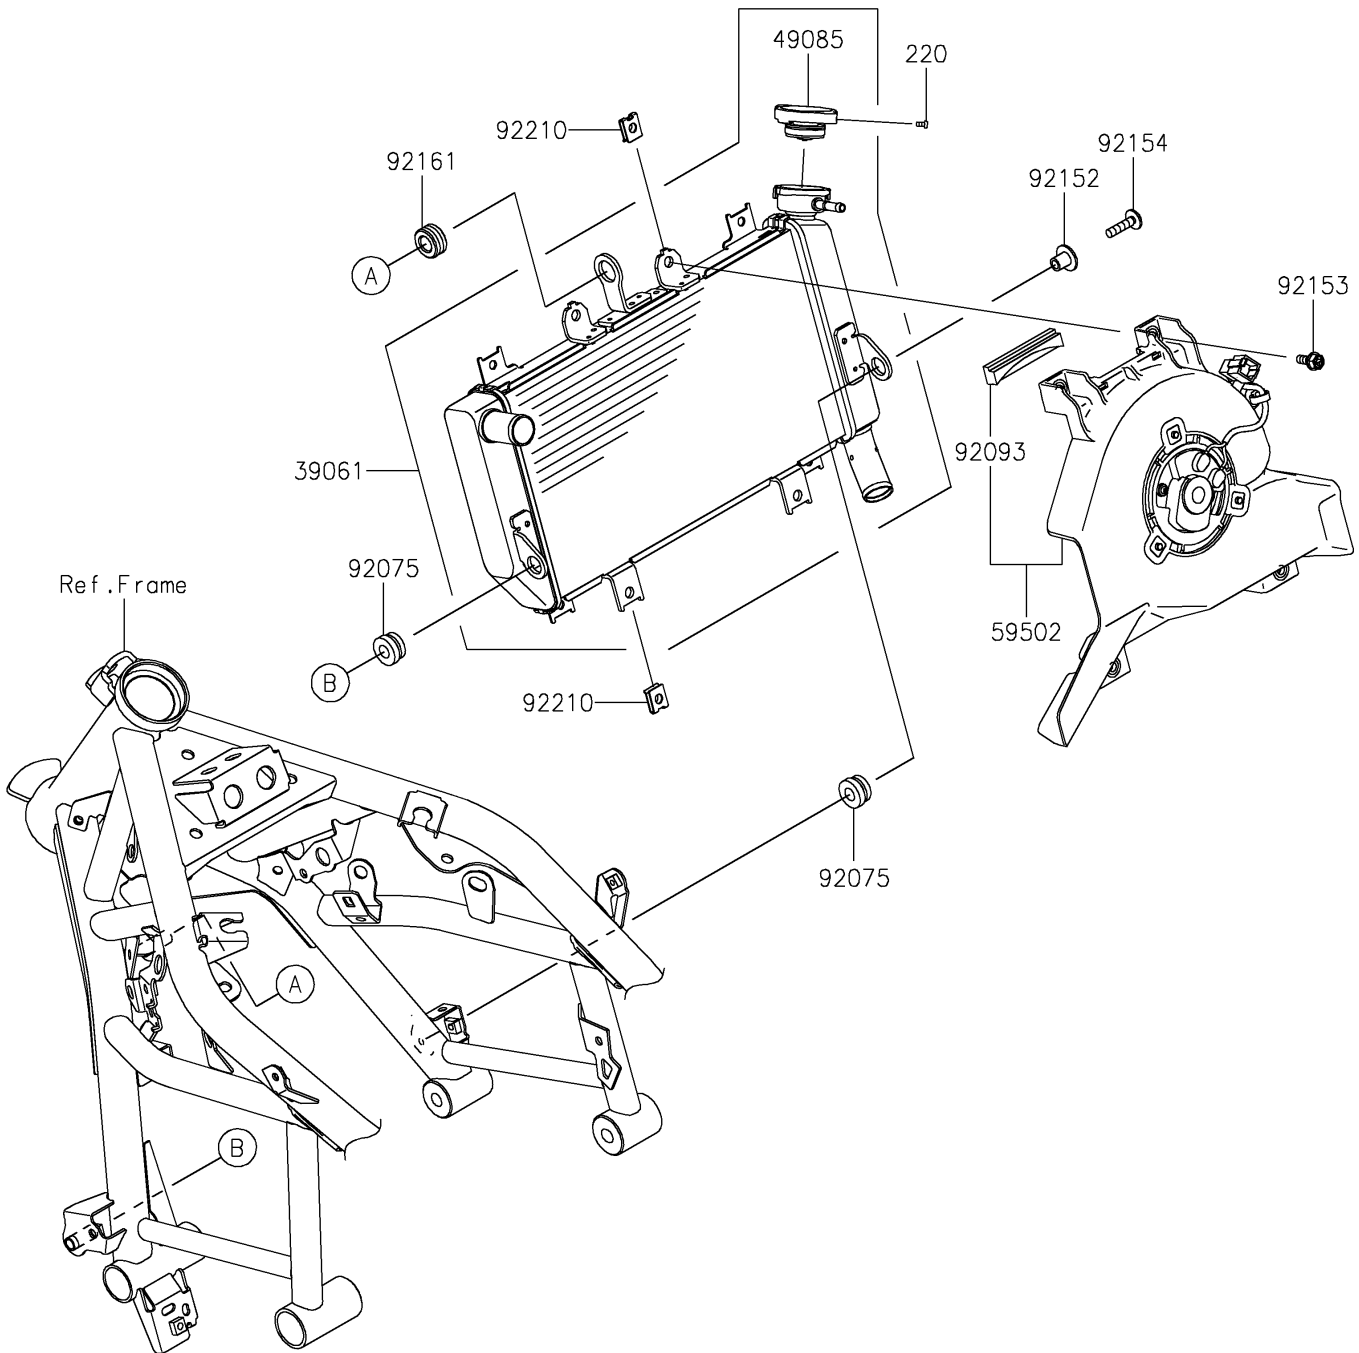

2025 Eliminator SE ABS PARTS DIAGRAM

Radiator

E3032

2025 Eliminator SE ABS PARTS LIST

Radiator

ITEM NAME	PART NUMBER	QUANTITY
RADIATOR-ASSY (Ref # 39061)	39061-0921	1
CAP-ASSY-PRESSURE (Ref # 49085)	49085-0016	1
FAN-ASSY (Ref # 59502)	59502-0646	1
DAMPER,RUBBER (Ref # 92075)	92075-1123	2
SEAL (Ref # 92093)	92093-0713	1
COLLAR (Ref # 92152)	92152-2852	1
BOLT (Ref # 92153)	92153-0531	4
BOLT,SOCKET,6X25 (Ref # 92154)	92154-4306	1
DAMPER (Ref # 92161)	92161-2080	1
NUT (Ref # 92210)	92210-1323	4
SCREW-PAN-CROS,3X6 (Ref # 220)	220AB0306	1