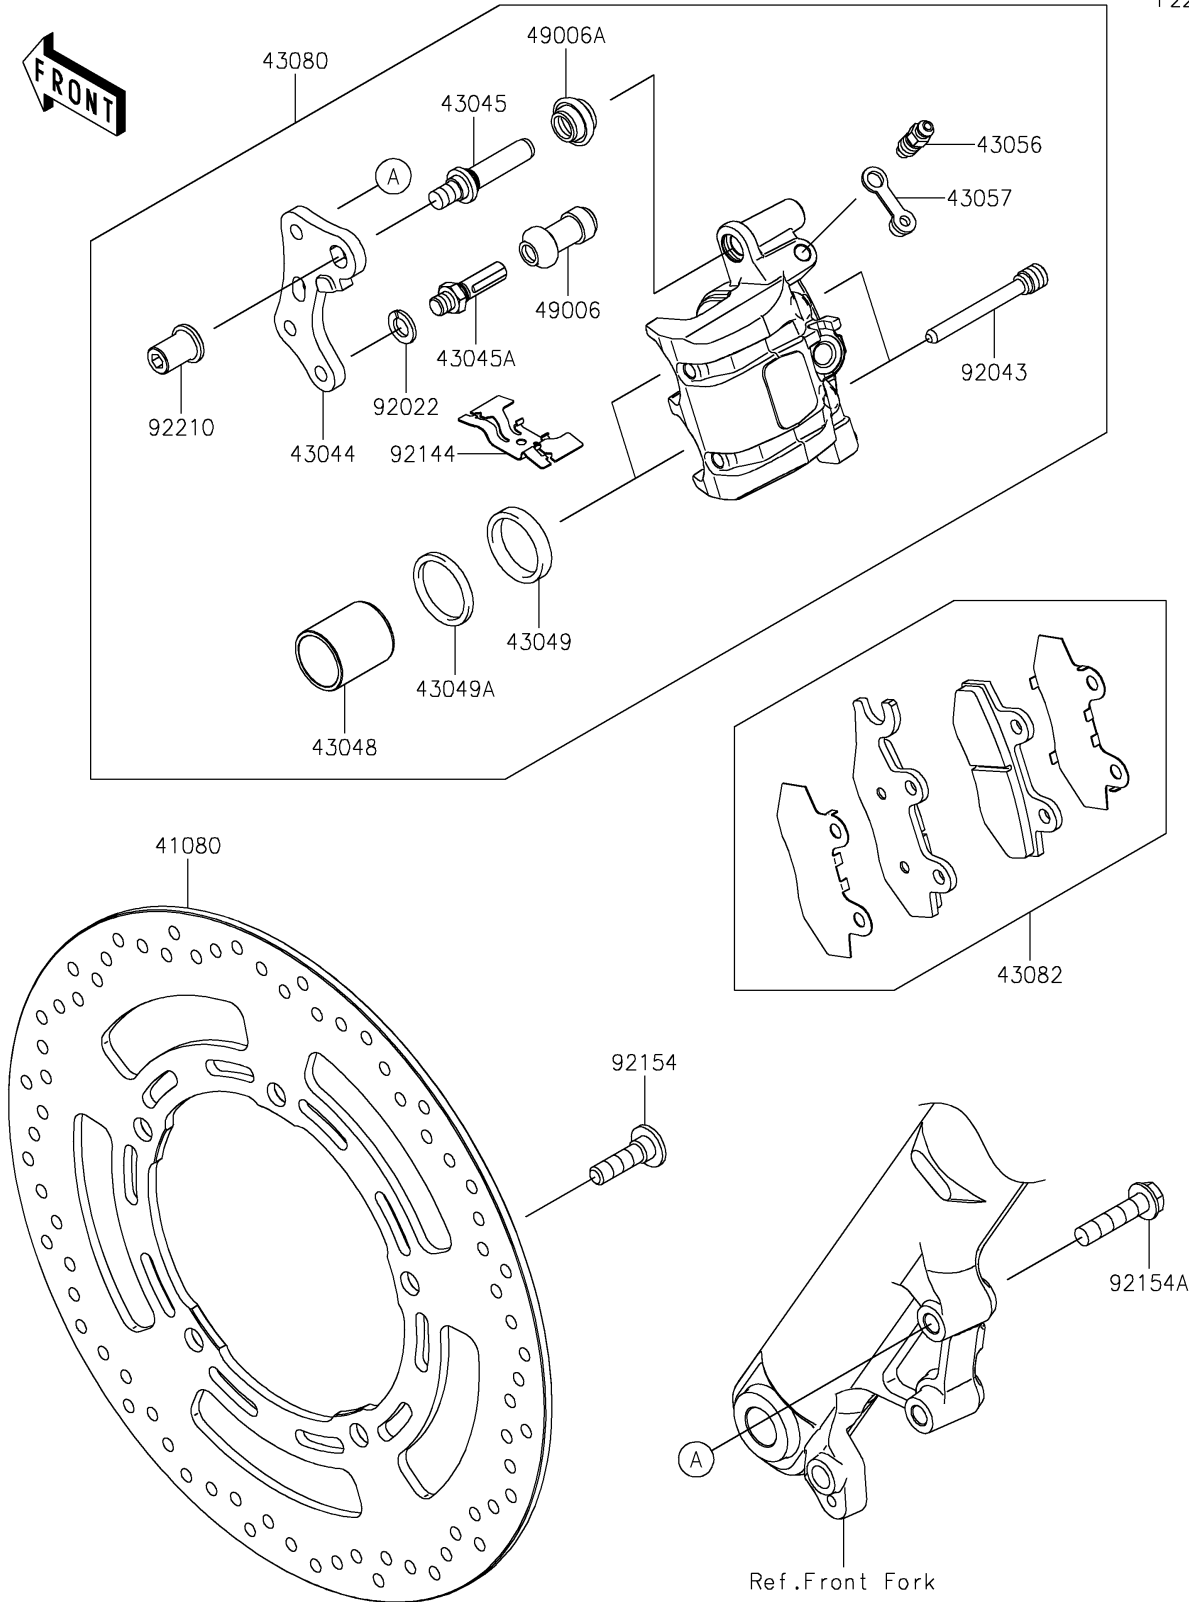

2024 Eliminator® SE PARTS DIAGRAM

Front Brake

F2292

2024 Eliminator® SE PARTS LIST

Front Brake

ITEM NAME	PART NUMBER	QUANTITY
DISC,FR (Ref # 41080)	41080-0747	1
HOLDER-COMP-CALIPER (Ref # 43044)	43044-1112	1
SHAFT-CALIPER (Ref # 43045)	43045-0013	1
SHAFT-CALIPER (Ref # 43045A)	43045-1010	1
PISTON-CALIPER (Ref # 43048)	43048-1068	2
PACKING,PISTON SEAL (Ref # 43049)	43049-1060	2
PACKING,PISTON SEAL (Ref # 43049A)	43049-1061	2
BREATHER-BRAKE (Ref # 43056)	43056-0004	1
CAP-BREATHER (Ref # 43057)	43057-1001	1
CALIPER-SUB-ASSY,FR,BLACK (Ref # 43080)	43080-0244-DJ	1
PAD-ASSY-BRAKE (Ref # 43082)	43082-0215	1
BOOT,CALIPER (Ref # 49006)	49006-1088	1
BOOT,CALIPER (Ref # 49006A)	49006-1242	1
WASHER,WAVE (Ref # 92022)	92022-1373	1
PIN,HANGER (Ref # 92043)	92043-1507	2
SPRING,PAD (Ref # 92144)	92144-1847	1
BOLT,SOCKET,8X30 (Ref # 92154)	92154-1865	5
BOLT,FLANGED,8X35 (Ref # 92154A)	92154-4406	2
NUT (Ref # 92210)	92210-0615	1