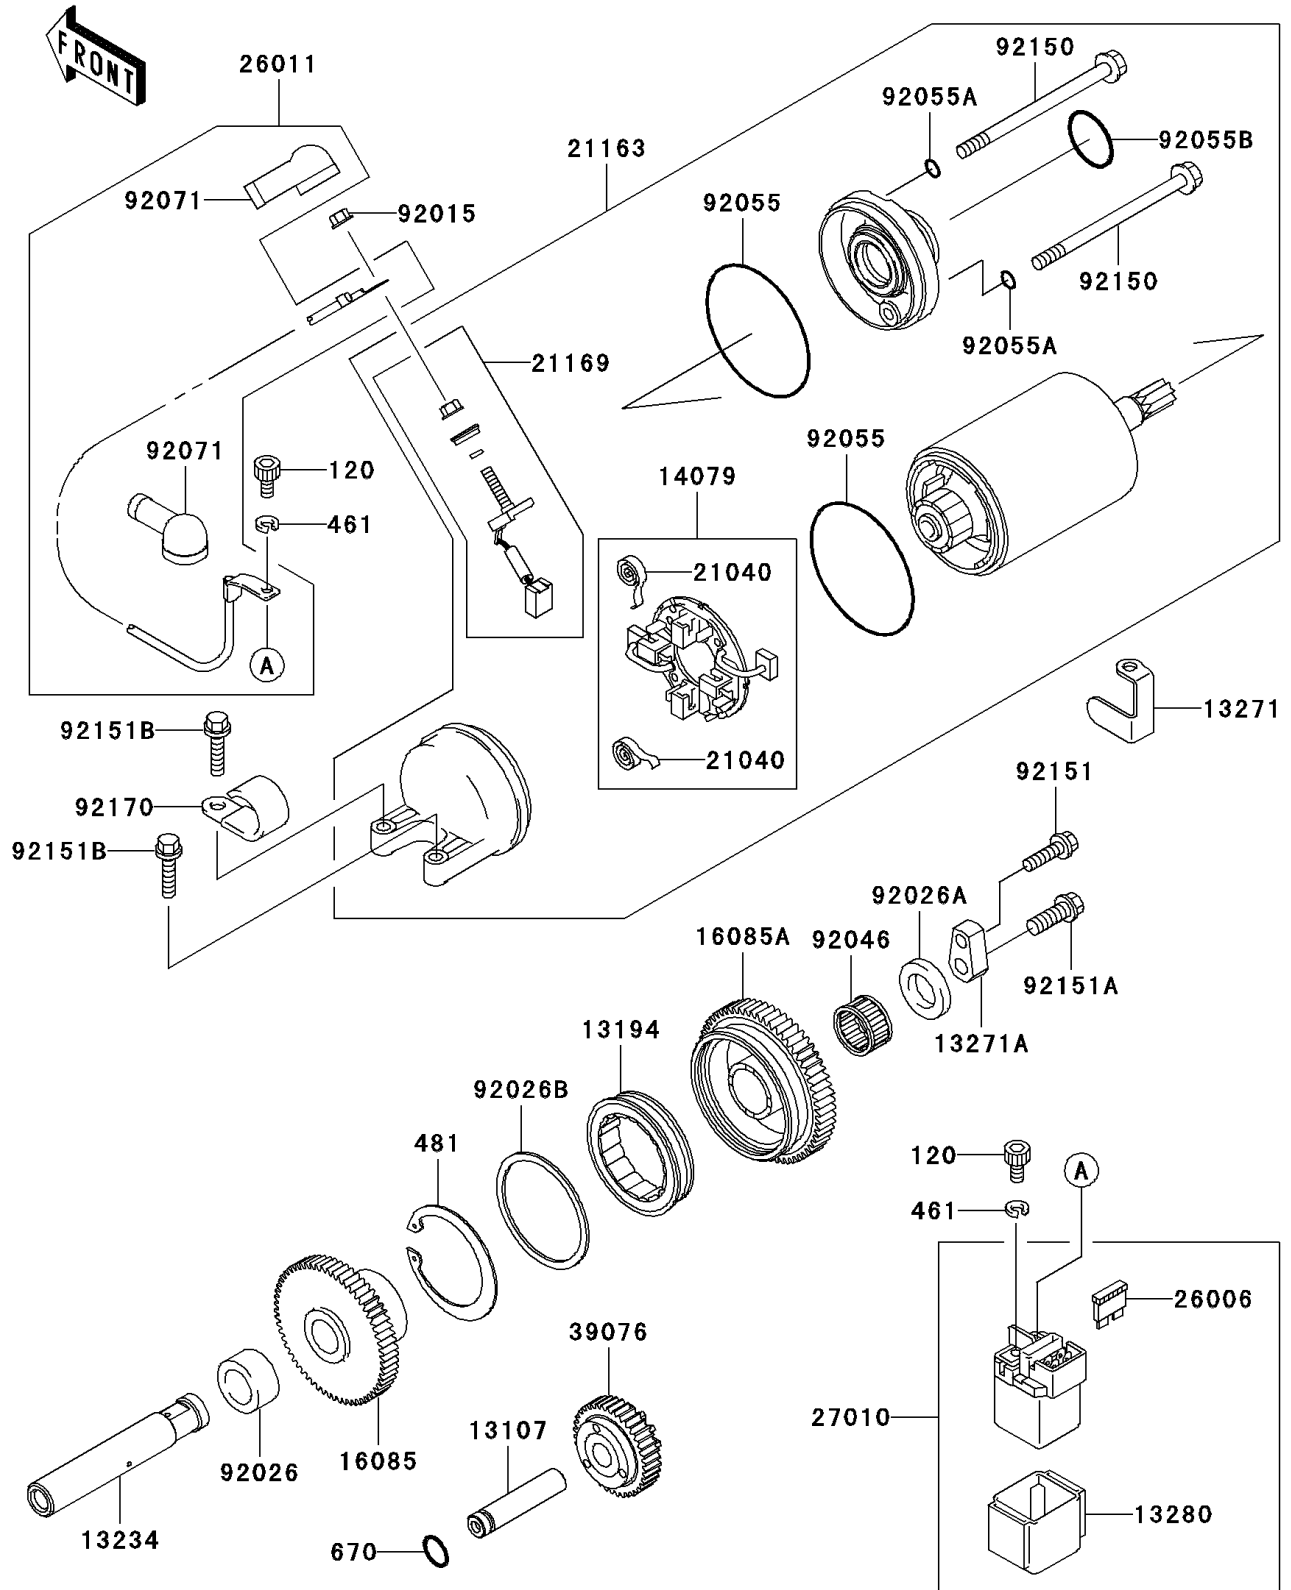

2003 Ninja® ZX™-12R PARTS DIAGRAM

Starter Motor

E1840

2003 Ninja® ZX™-12R PARTS LIST

Starter Motor

ITEM NAME	PART NUMBER	QUANTITY
BOLT-SOCKET (Ref # 120)	120S0510	2
WASHER-SPRING,5MM,BLACK (Ref # 461)	461K0500	2
CIRCLIP (Ref # 481)	481J6200	1
O RING,9MM (Ref # 670)	670D1509	1
SHAFT (Ref # 13107)	13107-1422	1
CLUTCH-ONEWAY (Ref # 13194)	13194-1111	1
SHAFT-COMP (Ref # 13234)	13234-1114	1
PLATE (Ref # 13271)	13271-1231	1
PLATE (Ref # 13271A)	13271-1639	1
HOLDER (Ref # 13280)	13280-1263	1
HOLDER-ASSY,STARTER (Ref # 14079)	14079-0009	1
GEAR (Ref # 16085)	16085-1328	1
GEAR (Ref # 16085A)	16085-1343	1
SPRING-BRUSH (Ref # 21040)	21040-1051	2
STARTER-ELECTRIC (Ref # 21163)	21163-1302	1
TERMINAL,STARTER (Ref # 21169)	21169-1058	1
FUSE,30A-G (Ref # 26006)	26006-1006	1
WIRE-LEAD (Ref # 26011)	26011-1749	1
SWITCH,MAGNETIC (Ref # 27010)	27010-1446	1
LIMITER (Ref # 39076)	39076-1074	1
NUT (Ref # 92015)	92015-1623	1
SPACER,LH (Ref # 92026)	92026-1541	1
SPACER,RH (Ref # 92026A)	92026-1542	1
SPACER,ONEWAY CLUTCH (Ref # 92026B)	92026-1550	1
BEARING-NEEDLE (Ref # 92046)	92046-1288	1
RING-O,62MM (Ref # 92055)	92055-1260	2
RING-O,4.5MM (Ref # 92055A)	92055-1261	2
RING-O,24.4MM (Ref # 92055B)	92055-1262	1
GROMMET,STARTER TERMINAL (Ref # 92071)	92071-1120	2

2003 Ninja® ZX™ -12R PARTS LIST

Starter Motor

ITEM NAME	PART NUMBER	QUANTITY
BOLT (Ref # 92150)	92150-1237	2
BOLT,6X22 (Ref # 92151)	92151-1411	1
BOLT,8X22 (Ref # 92151A)	92151-1543	1
BOLT,6X25 (Ref # 92151B)	92151-1930	2
CLAMP,HARNESS (Ref # 92170)	92170-1900	1