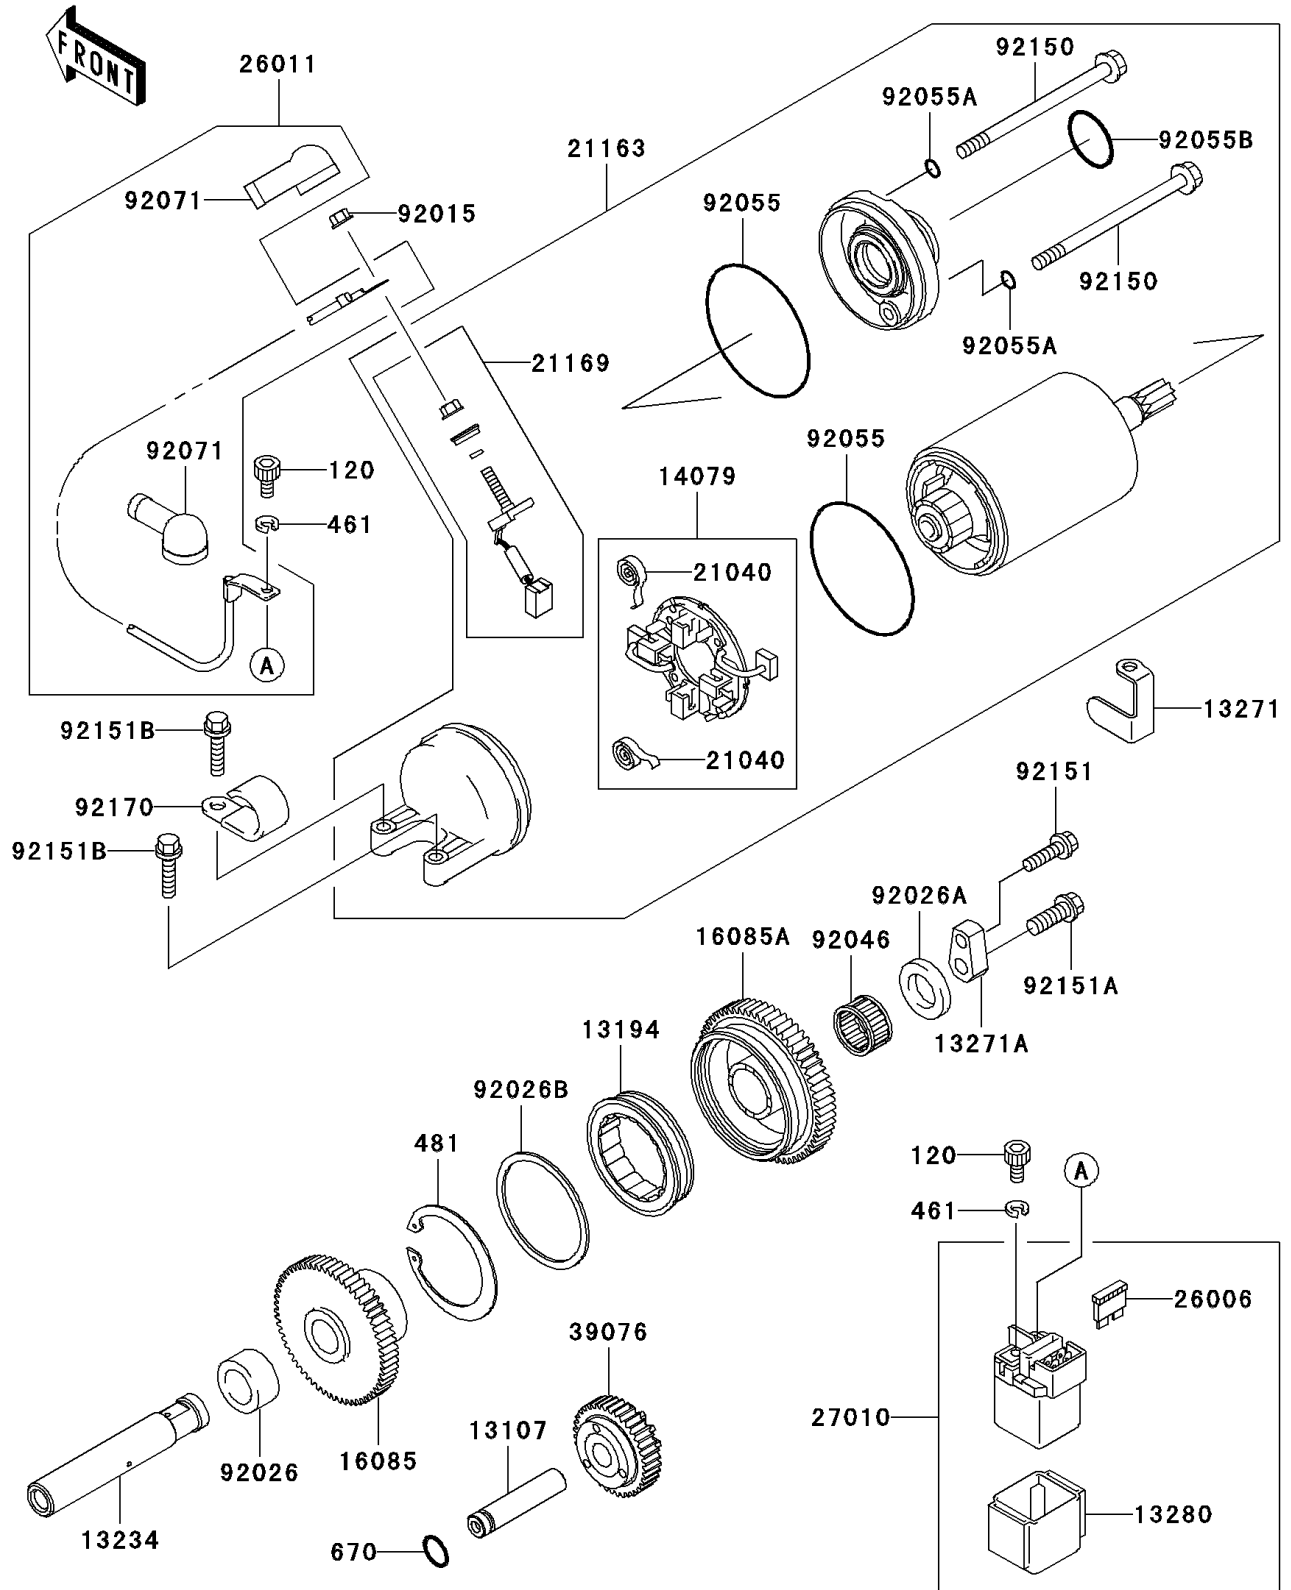

2004 Ninja® ZX™-12R PARTS DIAGRAM

Starter Motor

E1840

2004 Ninja® ZX™-12R PARTS LIST

Starter Motor

ITEM NAME	PART NUMBER	QUANTITY
BOLT-SOCKET (Ref # 120)	120S0510	2
WASHER-SPRING,5MM,BLACK (Ref # 461)	461K0500	2
CIRCLIP (Ref # 481)	481J6200	1
O RING,9MM (Ref # 670)	670D1509	1
SHAFT (Ref # 13107)	13107-1422	1
CLUTCH-ONEWAY (Ref # 13194)	13194-1111	1
SHAFT-COMP (Ref # 13234)	13234-1114	1
PLATE (Ref # 13271)	13271-1231	1
PLATE (Ref # 13271A)	13271-1639	1
HOLDER (Ref # 13280)	13280-1263	1
HOLDER-ASSY,STARTER (Ref # 14079)	14079-0009	1
GEAR (Ref # 16085)	16085-1328	1
GEAR (Ref # 16085A)	16085-1343	1
SPRING-BRUSH (Ref # 21040)	21040-1051	2
STARTER-ELECTRIC (Ref # 21163)	21163-1302	1
TERMINAL,STARTER (Ref # 21169)	21169-1058	1
FUSE,30A-G (Ref # 26006)	26006-1006	1
WIRE-LEAD (Ref # 26011)	26011-1749	1
SWITCH,MAGNETIC (Ref # 27010)	27010-1446	1
LIMITER (Ref # 39076)	39076-1074	1
NUT (Ref # 92015)	92015-1623	1
SPACER,LH (Ref # 92026)	92026-1541	1
SPACER,RH (Ref # 92026A)	92026-1542	1
SPACER,ONEWAY CLUTCH (Ref # 92026B)	92026-1550	1
BEARING-NEEDLE (Ref # 92046)	92046-1288	1
RING-O,62MM (Ref # 92055)	92055-1260	2
RING-O,4.5MM (Ref # 92055A)	92055-1261	2
RING-O,24.4MM (Ref # 92055B)	92055-1262	1
GROMMET,STARTER TERMINAL (Ref # 92071)	92071-1120	2

2004 Ninja® ZX™ -12R PARTS LIST

Starter Motor

ITEM NAME	PART NUMBER	QUANTITY
BOLT (Ref # 92150)	92150-1237	2
BOLT,6X22 (Ref # 92151)	92151-1411	1
BOLT,8X22 (Ref # 92151A)	92151-1543	1
BOLT,6X25 (Ref # 92151B)	92151-1930	2
CLAMP,HARNESS (Ref # 92170)	92170-1900	1