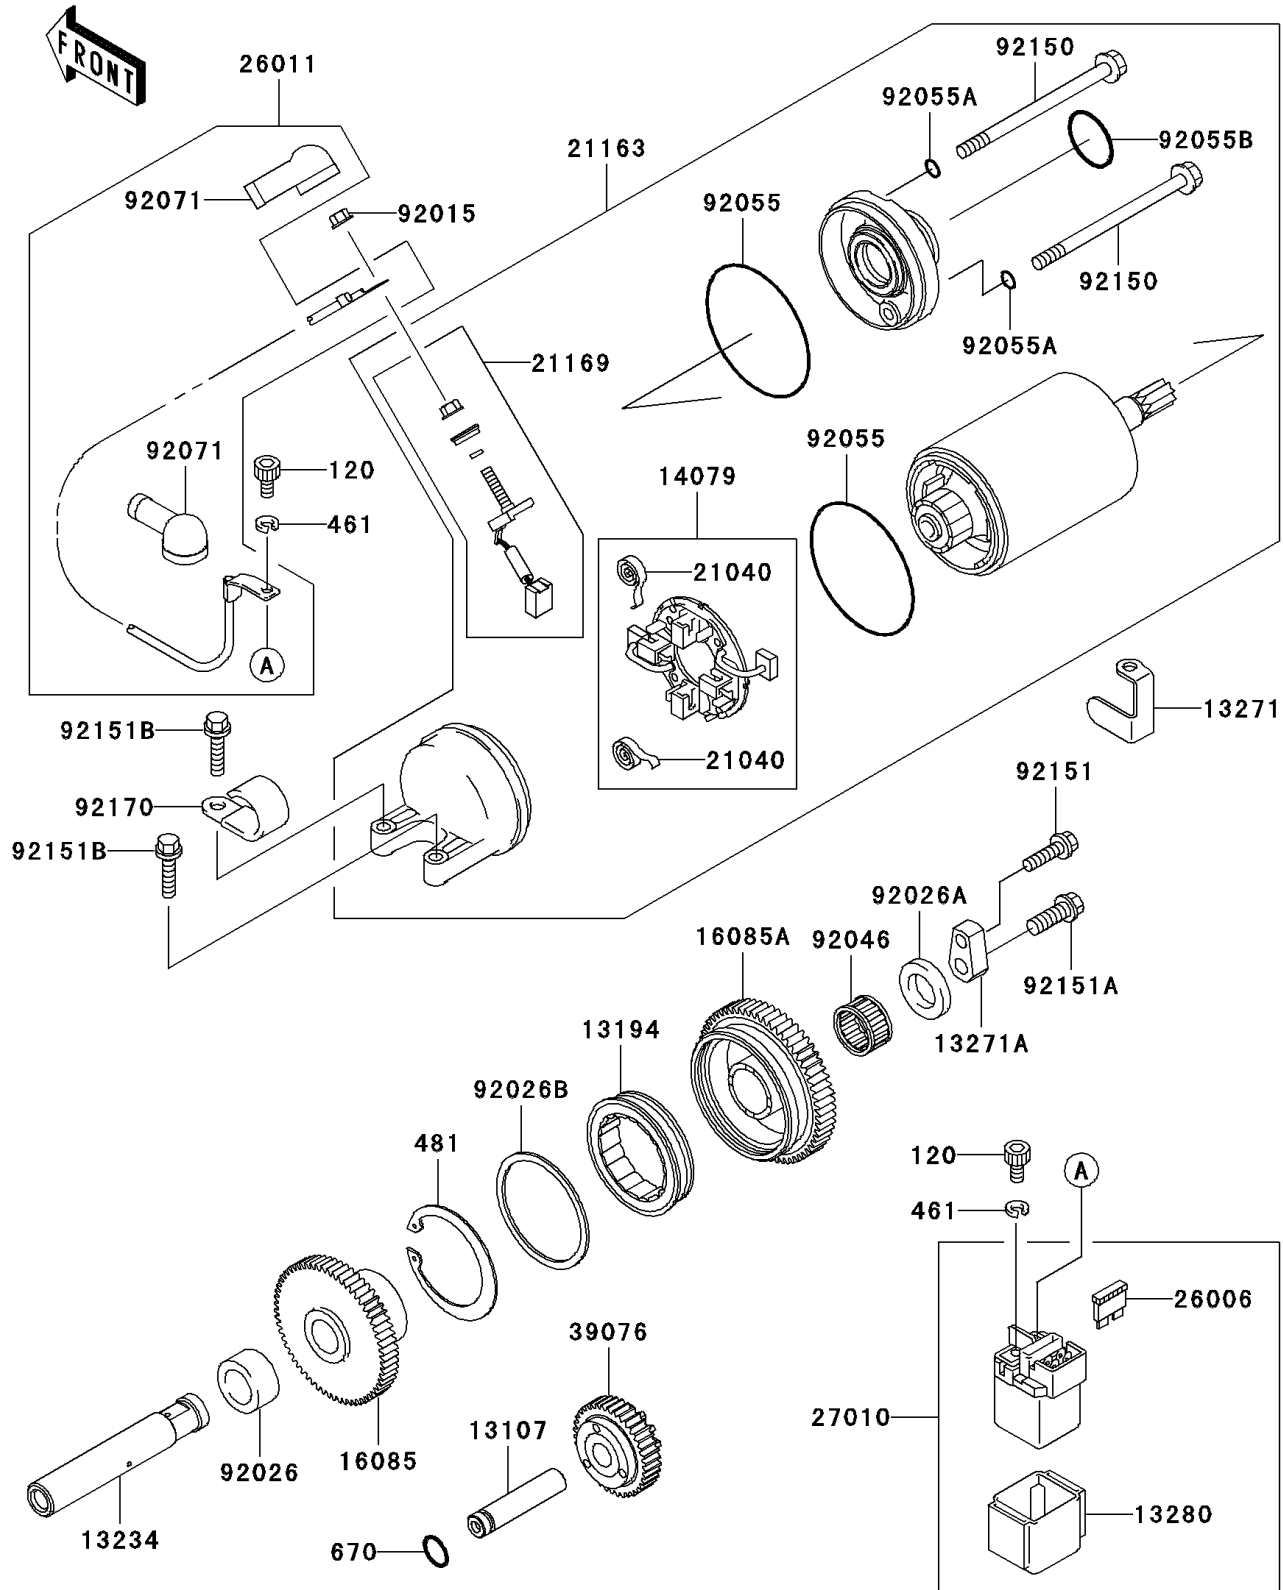

2005 Ninja® ZX™-12R PARTS DIAGRAM

Starter Motor

E1840

2005 Ninja® ZX™-12R PARTS LIST

Starter Motor

ITEM NAME	PART NUMBER	QUANTITY
BOLT-SOCKET (Ref # 120)	120S0510	2
WASHER-SPRING,5MM,BLACK (Ref # 461)	461K0500	2
CIRCLIP (Ref # 481)	481J6200	1
O RING,9MM (Ref # 670)	670D1509	1
SHAFT (Ref # 13107)	13107-1422	1
CLUTCH-ONEWAY (Ref # 13194)	13194-1111	1
SHAFT-COMP (Ref # 13234)	13234-1114	1
PLATE (Ref # 13271)	13271-1231	1
PLATE (Ref # 13271A)	13271-1639	1
HOLDER (Ref # 13280)	13280-1263	1
HOLDER-ASSY,STARTER (Ref # 14079)	14079-0009	1
GEAR (Ref # 16085)	16085-1328	1
GEAR (Ref # 16085A)	16085-1343	1
SPRING-BRUSH (Ref # 21040)	21040-1051	2
STARTER-ELECTRIC (Ref # 21163)	21163-1302	1
TERMINAL,STARTER (Ref # 21169)	21169-1058	1
FUSE,30A-G (Ref # 26006)	26006-1006	1
WIRE-LEAD (Ref # 26011)	26011-1749	1
SWITCH,MAGNETIC (Ref # 27010)	27010-1446	1
LIMITER (Ref # 39076)	39076-1074	1
NUT (Ref # 92015)	92015-1623	1
SPACER,LH (Ref # 92026)	92026-1541	1
SPACER,RH (Ref # 92026A)	92026-1542	1
SPACER,ONEWAY CLUTCH (Ref # 92026B)	92026-1550	1
BEARING-NEEDLE (Ref # 92046)	92046-1288	1
RING-O,62MM (Ref # 92055)	92055-1260	2
RING-O,4.5MM (Ref # 92055A)	92055-1261	2
RING-O,24.4MM (Ref # 92055B)	92055-1262	1
GROMMET,STARTER TERMINAL (Ref # 92071)	92071-1120	2

2005 Ninja® ZX™ -12R PARTS LIST

Starter Motor

ITEM NAME	PART NUMBER	QUANTITY
BOLT (Ref # 92150)	92150-1237	2
BOLT,6X22 (Ref # 92151)	92151-1411	1
BOLT,8X22 (Ref # 92151A)	92151-1543	1
BOLT,6X25 (Ref # 92151B)	92151-1930	2
CLAMP,HARNESS (Ref # 92170)	92170-1900	1