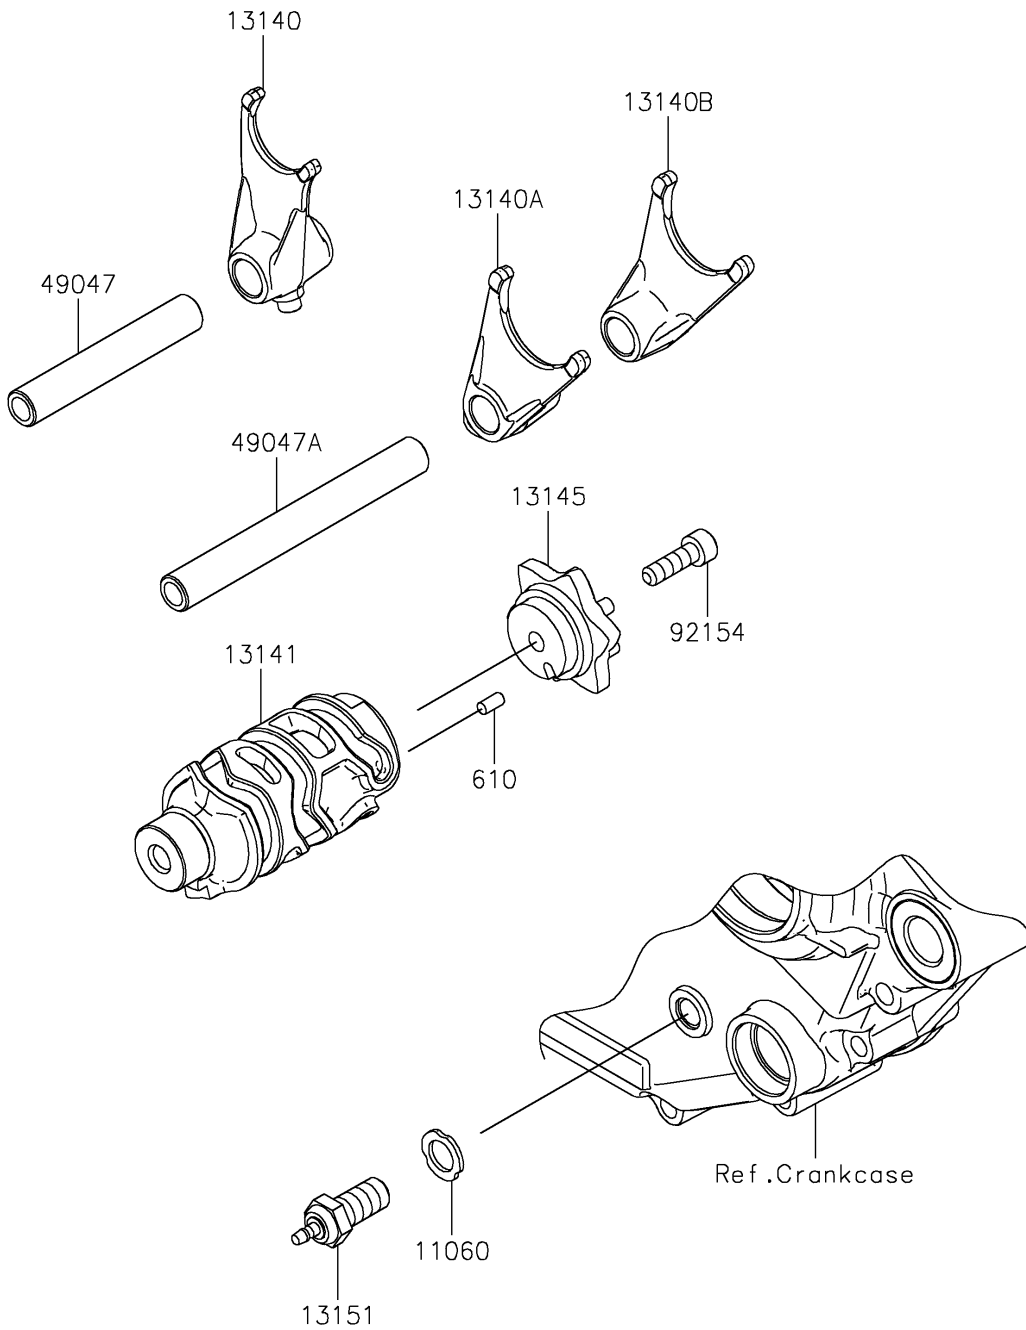

# 2025 KLX® 230R PARTS DIAGRAM

Gear Change Drum/Shift Fork(s)

E1362

## 2025 KLX® 230R PARTS LIST

### Gear Change Drum/Shift Fork(s)

ITEM NAME	PART NUMBER	QUANTITY
GASKET,10.5X16X1.5 (Ref # 11060)	11060-1676	1
FORK-SHIFT,INPUT (Ref # 13140)	13140-0678	1
FORK-SHIFT,OUTPUT LH (Ref # 13140A)	13140-0679	1
FORK-SHIFT,OUTPUT RH (Ref # 13140B)	13140-0680	1
DRUM-CHANGE (Ref # 13141)	13141-0619	1
CAM-CHANGE DRUM (Ref # 13145)	13145-0574	1
SWITCH-COMP,NEUTRAL (Ref # 13151)	13151-0589	1
ROD-SHIFT,INPUT (Ref # 49047)	49047-0642	1
ROD-SHIFT,OUTPUT (Ref # 49047A)	49047-0643	1
BOLT,6X20 (Ref # 92154)	92154-7474	1
ROLLER,4X8 (Ref # 610)	610A0408	1