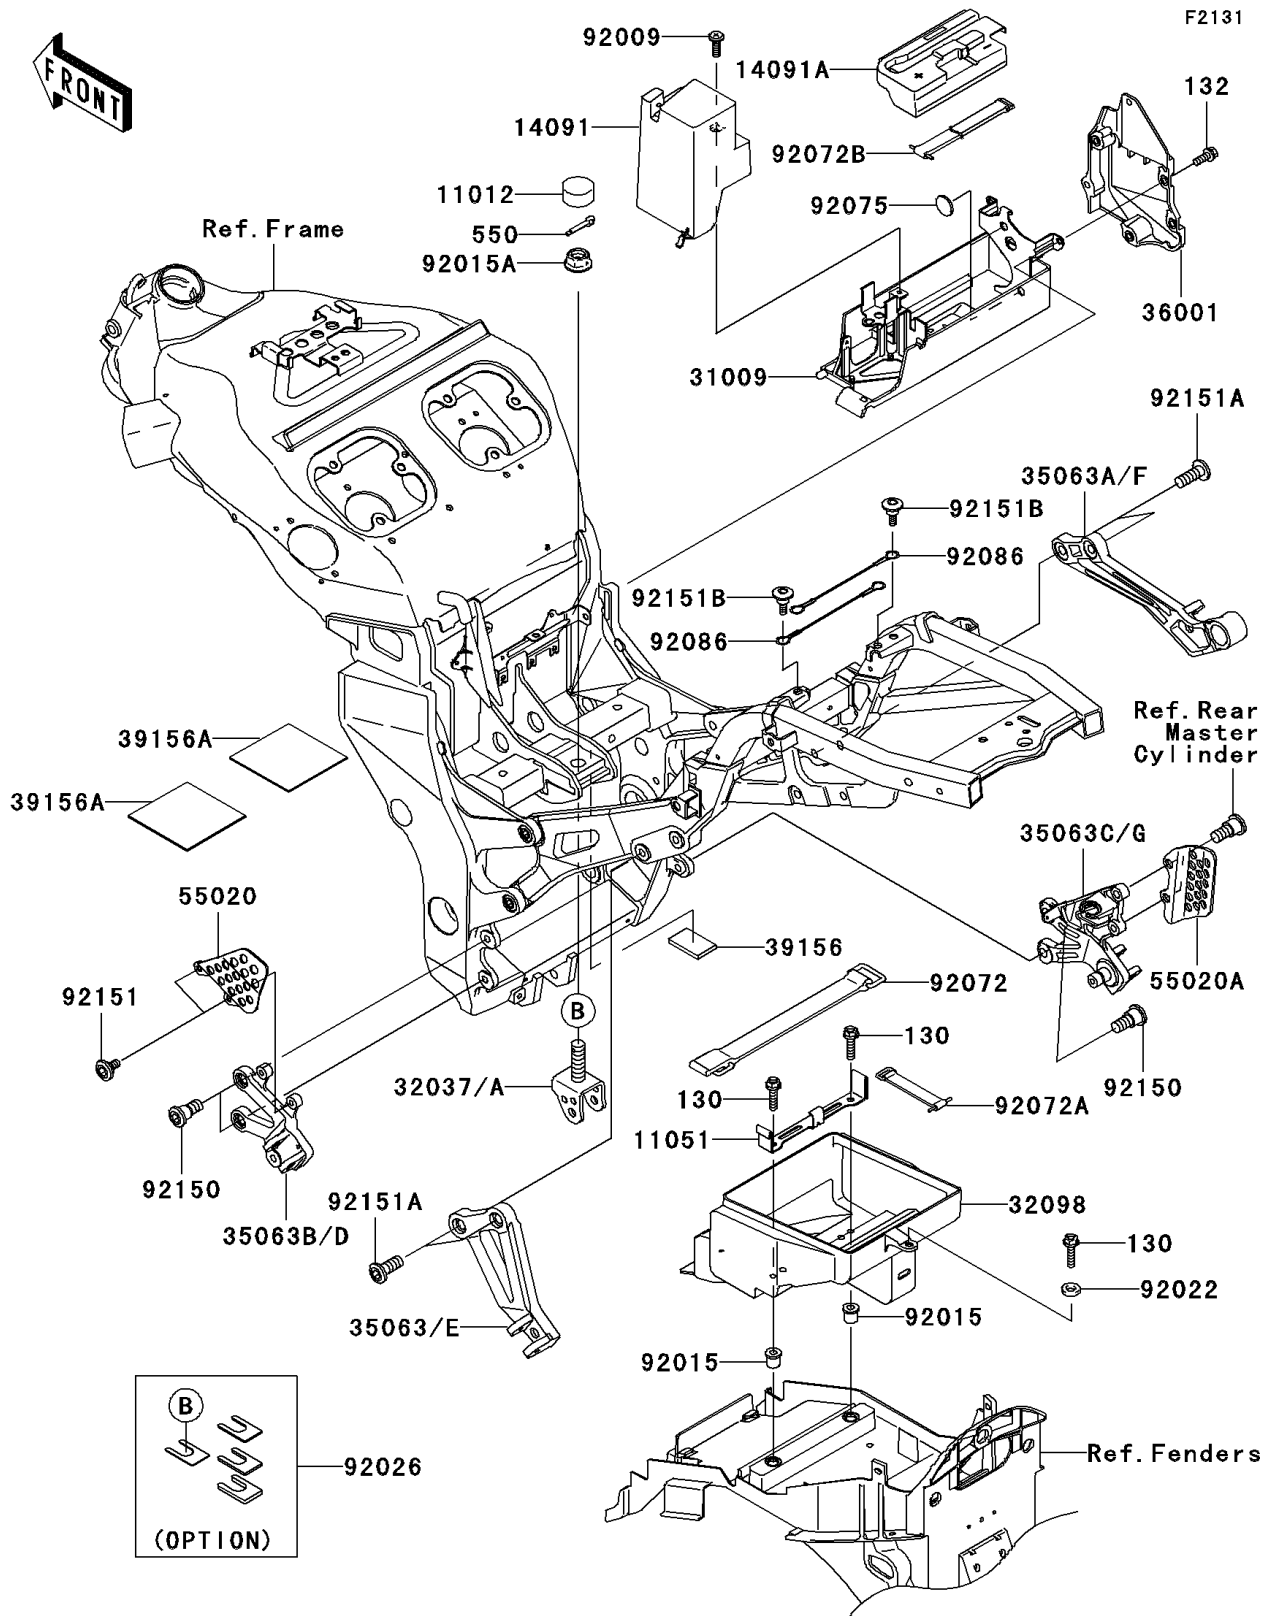

2004 Ninja® ZX™-12R PARTS DIAGRAM

Frame Fittings

2004 Ninja® ZX™ -12R PARTS LIST

Frame Fittings

ITEM NAME	PART NUMBER	QUANTITY
-----------	-------------	----------