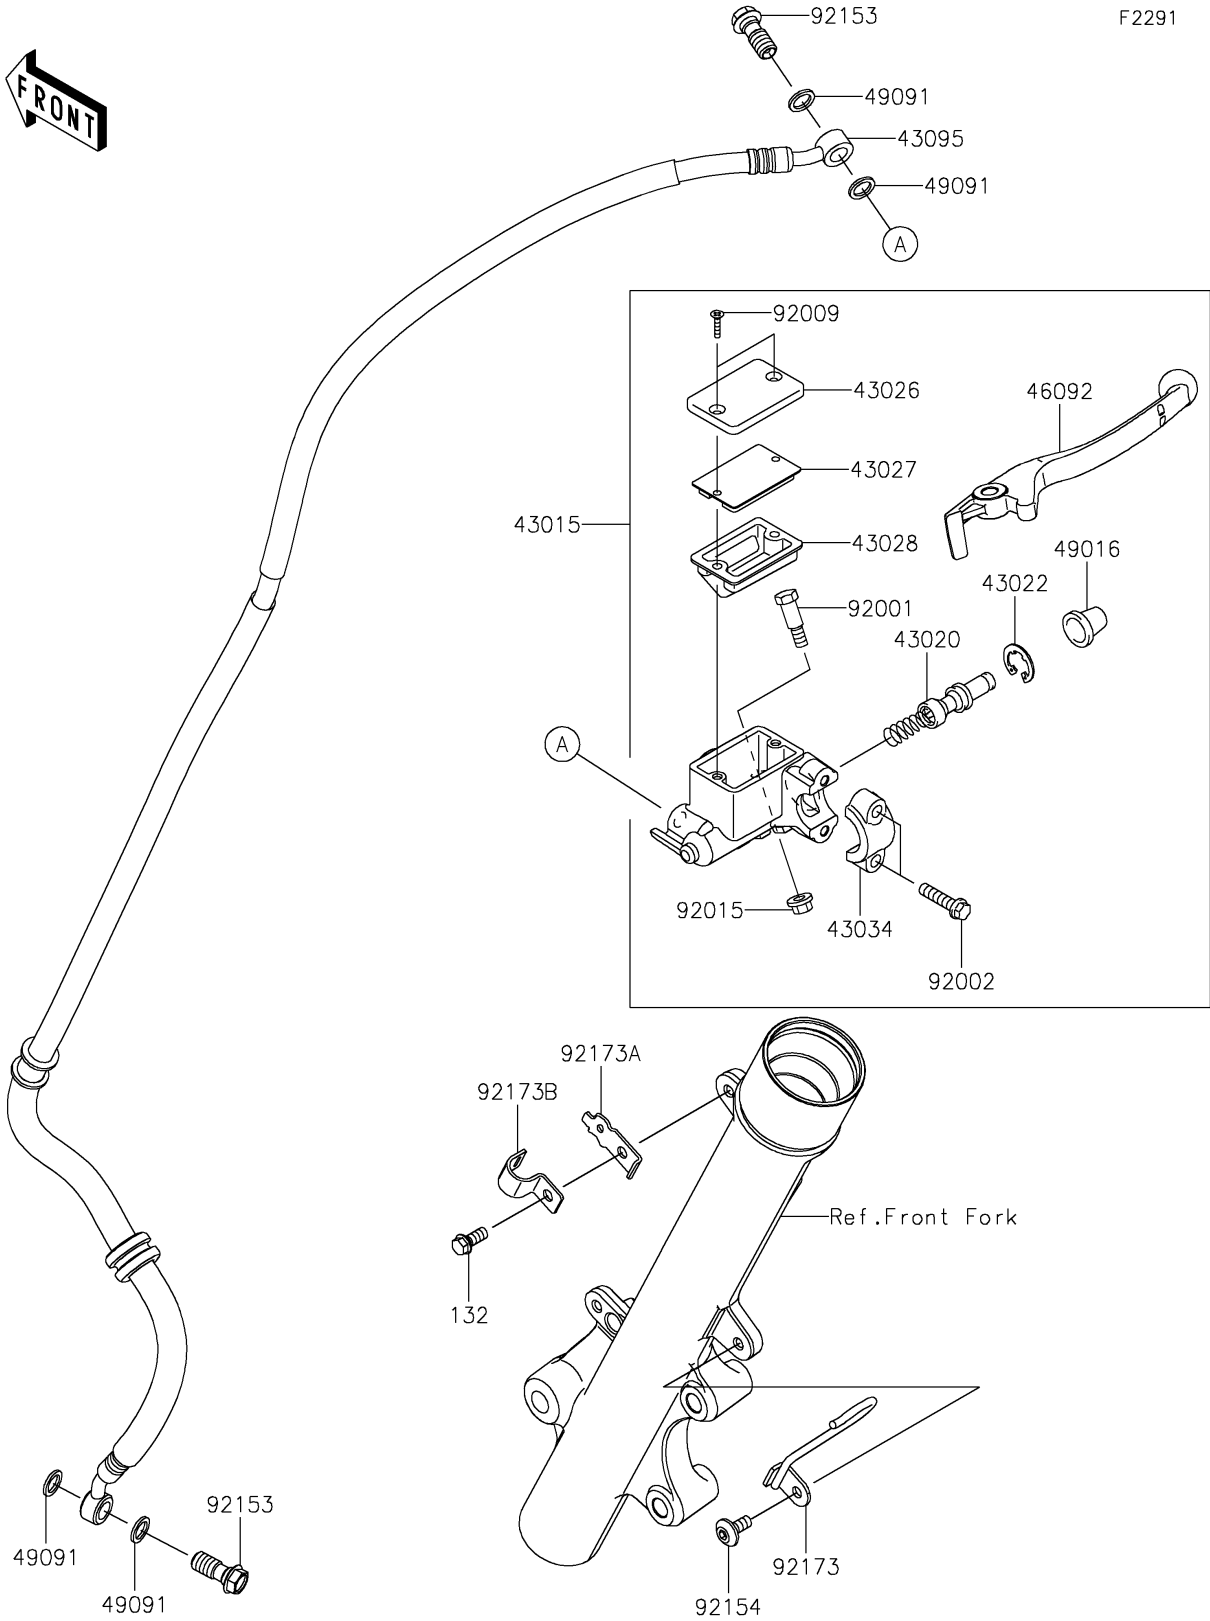

2025 KLX230R PARTS DIAGRAM

Front Master Cylinder

2025 KLX230R PARTS LIST

Front Master Cylinder

ITEM NAME	PART NUMBER	QUANTITY
CYLINDER-ASSY-MASTER,FR (Ref # 43015)	43015-0827	1
PISTON-COMP-BRAKE (Ref # 43020)	43020-0036	1
STOPPER-BRAKE,PISTON (Ref # 43022)	43022-0004	1
CAP-BRAKE (Ref # 43026)	43026-1082	1
PLATE-DIAPHRAGM (Ref # 43027)	43027-1057	1
DIAPHRAGM (Ref # 43028)	43028-1061	1
HOLDER-BRAKE,MASTER CYLINDER (Ref # 43034)	43034-1016	1
HOSE-BRAKE,FR M/C-FR CALIPER (Ref # 43095)	43095-2078	1
LEVER-GRIP,FRONT BRAKE (Ref # 46092)	46092-0587	1
COVER-SEAL,MASTER CYLINDER (Ref # 49016)	49016-1044	1
WASHER-SEAL,10.1X14.5X1.5 (Ref # 49091)	49091-0001	4
BOLT,FRONT BRAKE LEVER (Ref # 92001)	92001-1728	1
BOLT (Ref # 92002)	92002-1894	2
SCREW,4MM (Ref # 92009)	92009-1458	2
NUT,FLANGED,6MM,BLACK (Ref # 92015)	92015-1233	1
BOLT,OIL,L=23 (Ref # 92153)	92153-0029	2
BOLT,SOCKET,6X14 (Ref # 92154)	92154-3763	1
CLAMP,BRAKE HOSE,CALIPER (Ref # 92173)	92173-1972	1
CLAMP,BRAKE HOSE,FORK (Ref # 92173A)	92173-1974	1
CLAMP,BRAKE HOSE,FORK (Ref # 92173B)	92173-1975	1
BOLT-FLANGED-SMALL,6X14 (Ref # 132)	132BA0614	1