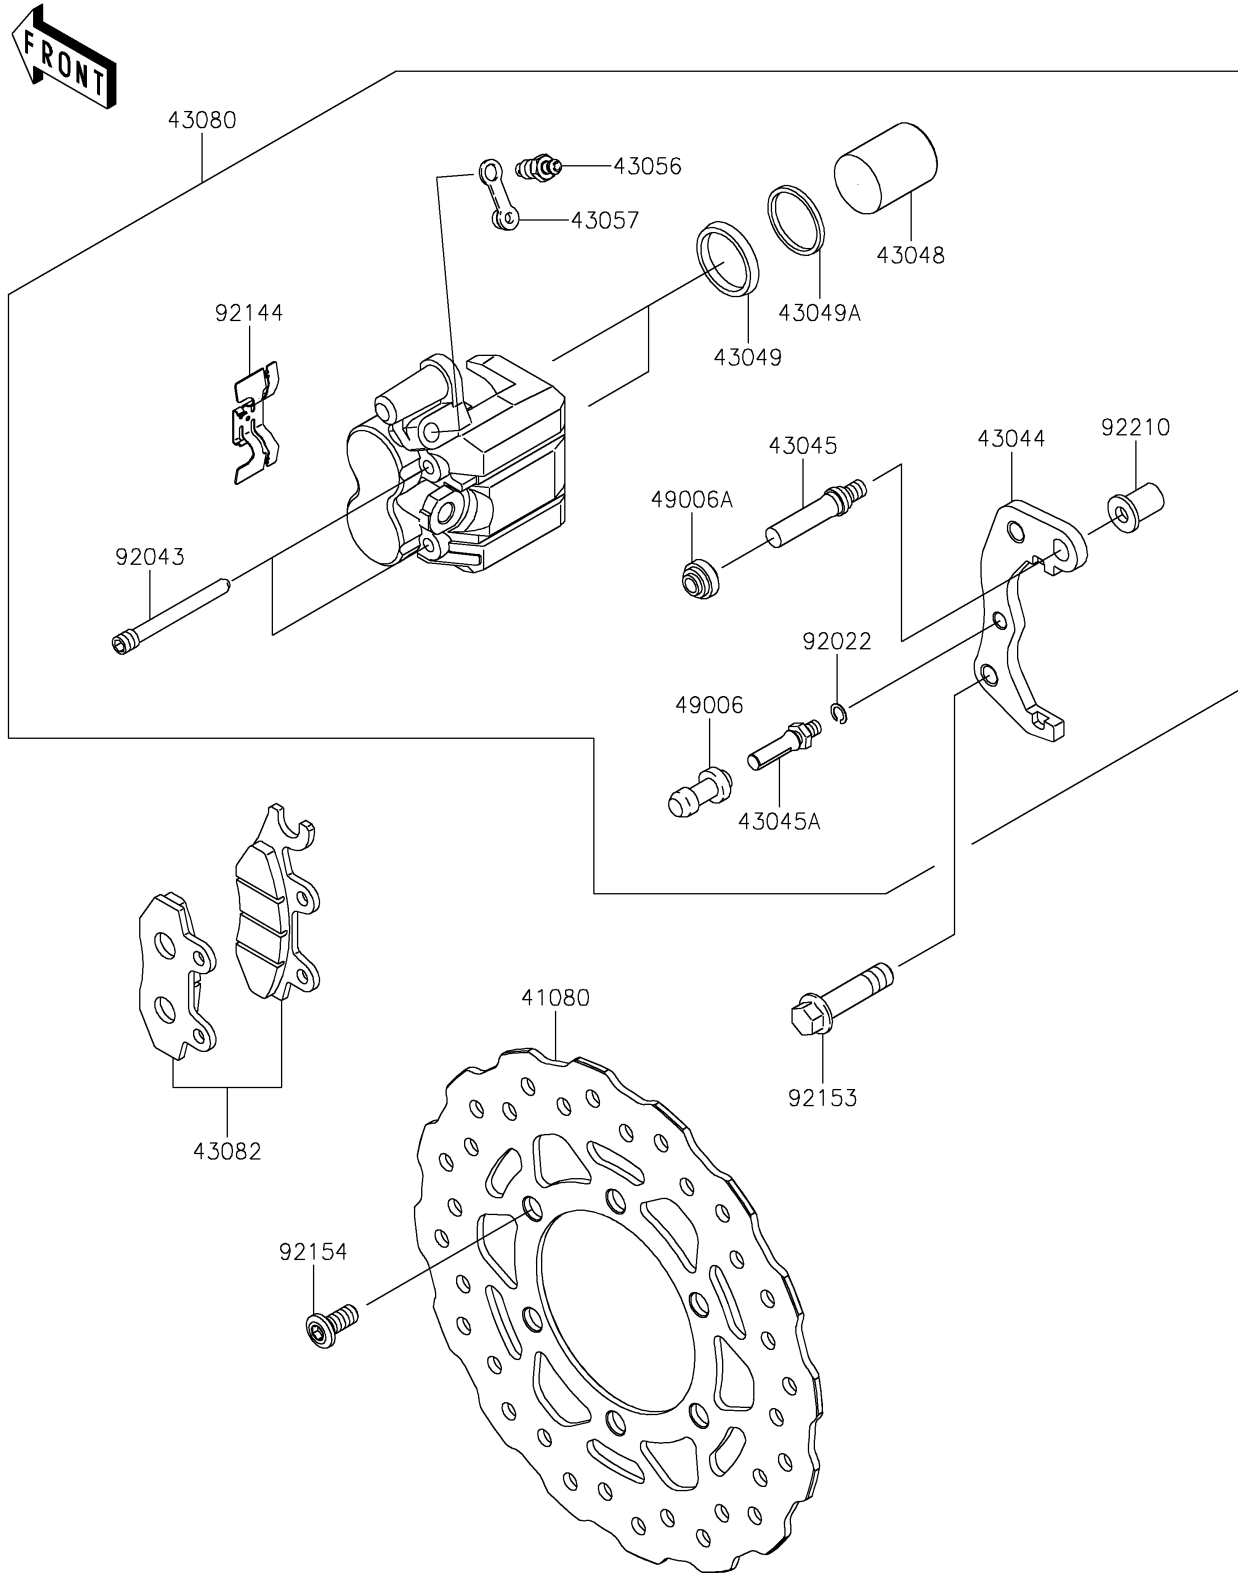

2025 KLX230R PARTS DIAGRAM

Front Brake

F2292

2025 KLX230R PARTS LIST

Front Brake

ITEM NAME	PART NUMBER	QUANTITY
DISC,FR (Ref # 41080)	41080-0701	1
HOLDER-COMP-CALIPER (Ref # 43044)	43044-0049	1
SHAFT-CALIPER (Ref # 43045)	43045-0004	1
SHAFT-CALIPER (Ref # 43045A)	43045-1010	1
PISTON-CALIPER (Ref # 43048)	43048-0010	2
PACKING,PISTON SEAL (Ref # 43049)	43049-1060	2
PACKING,PISTON SEAL (Ref # 43049A)	43049-1061	2
BREATHER-BRAKE (Ref # 43056)	43056-0004	1
CAP-BREATHER (Ref # 43057)	43057-1001	1
CALIPER-SUB-ASSY,FR (Ref # 43080)	43080-0211	1
PAD-ASSY-BRAKE (Ref # 43082)	43082-0100	1
BOOT,CALIPER (Ref # 49006)	49006-1088	1
BOOT,CALIPER (Ref # 49006A)	49006-1242	1
WASHER,WAVE (Ref # 92022)	92022-1373	1
PIN,HANGER (Ref # 92043)	92043-1416	2
SPRING,PAD (Ref # 92144)	92144-1847	1
BOLT,FLANGED,10X41 (Ref # 92153)	92153-0587	2
BOLT,SOCKET,8X18 (Ref # 92154)	92154-3951	6
NUT (Ref # 92210)	92210-0615	1