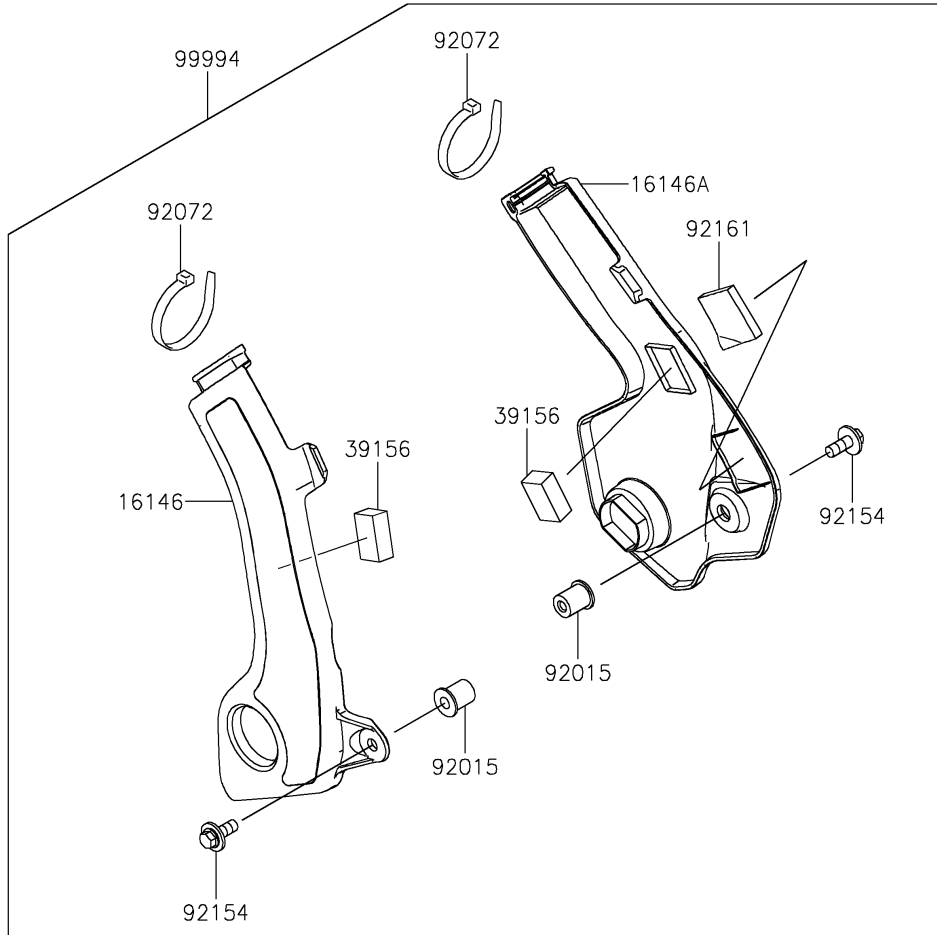

# 2025 KLX230R PARTS DIAGRAM

Accessory(Frame Cover)

F2910A

## 2025 KLX230R PARTS LIST

### Accessory(Frame Cover)

ITEM NAME	PART NUMBER	QUANTITY
COVER (Ref # 14093)	14093-1563	1
COVER-ASSY,FRAME,LH (Ref # 16146)	16146-0867	1
COVER-ASSY,FRAME,RH (Ref # 16146A)	16146-0868	1
PAD,15X25X10 (Ref # 39156)	39156-2489	2
NUT (Ref # 92015)	92015-1700	2
BAND,L=202 (Ref # 92072)	92072-1195	2
COLLAR (Ref # 92152)	92152-3859	2
BOLT,FLANGED-SMALL,6X16 (Ref # 92154)	92154-1183	2
BOLT,FLANGED,6X9 (Ref # 92154A)	92154-7285	1
DAMPER (Ref # 92161)	92161-1591	1
COVER-FRAME (Ref # 99994)	99994-1466	1
SKID PLATE SMALL PP (Ref # 99994A)	99994-2020	1
BOLT-FLANGED-SMALL,8X25 (Ref # 132)	132BA0825	2