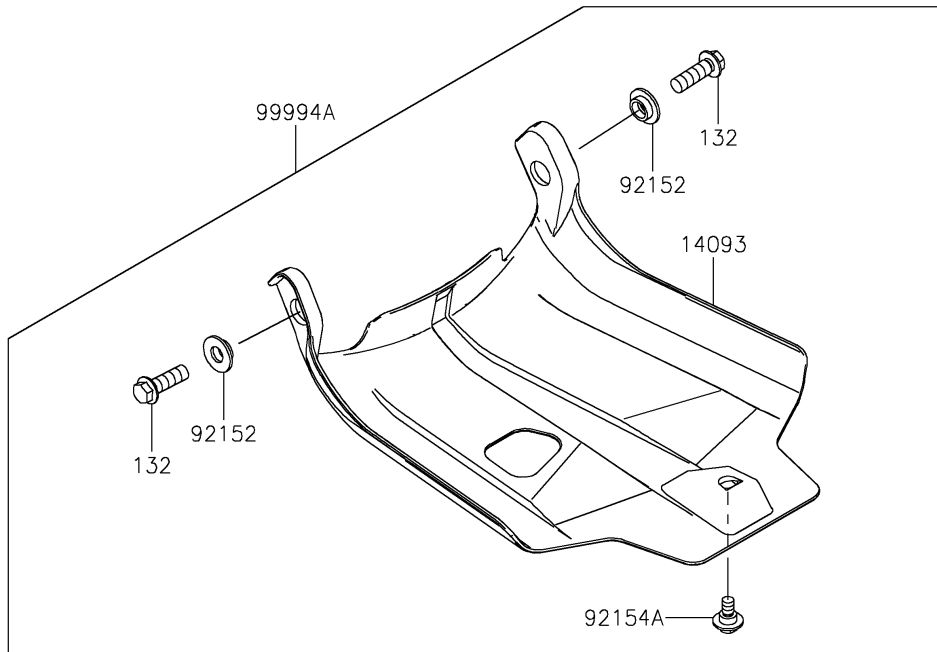

# 2025 KLX230R PARTS DIAGRAM

Accessory(Frame Cover)

F2910A

## 2025 KLX230R PARTS LIST

### Accessory(Frame Cover)

ITEM NAME	PART NUMBER	QUANTITY
COVER (Ref # 14093)	14093-1563	1
COVER-ASSY,FRAME,LH (Ref # 16146)	16146-0867	1
COVER-ASSY,FRAME,RH (Ref # 16146A)	16146-0868	1
PAD,15X25X10 (Ref # 39156)	39156-2489	2
NUT (Ref # 92015)	92015-1700	2
BAND,L=202 (Ref # 92072)	92072-1195	2
COLLAR (Ref # 92152)	92152-3859	2
BOLT,FLANGED-SMALL,6X16 (Ref # 92154)	92154-1183	2
BOLT,FLANGED,6X9 (Ref # 92154A)	92154-7285	1
DAMPER (Ref # 92161)	92161-1591	1
COVER-FRAME (Ref # 99994)	99994-1466	1
SKID PLATE SMALL PP (Ref # 99994A)	99994-2020	1
BOLT-FLANGED-SMALL,8X25 (Ref # 132)	132BA0825	2