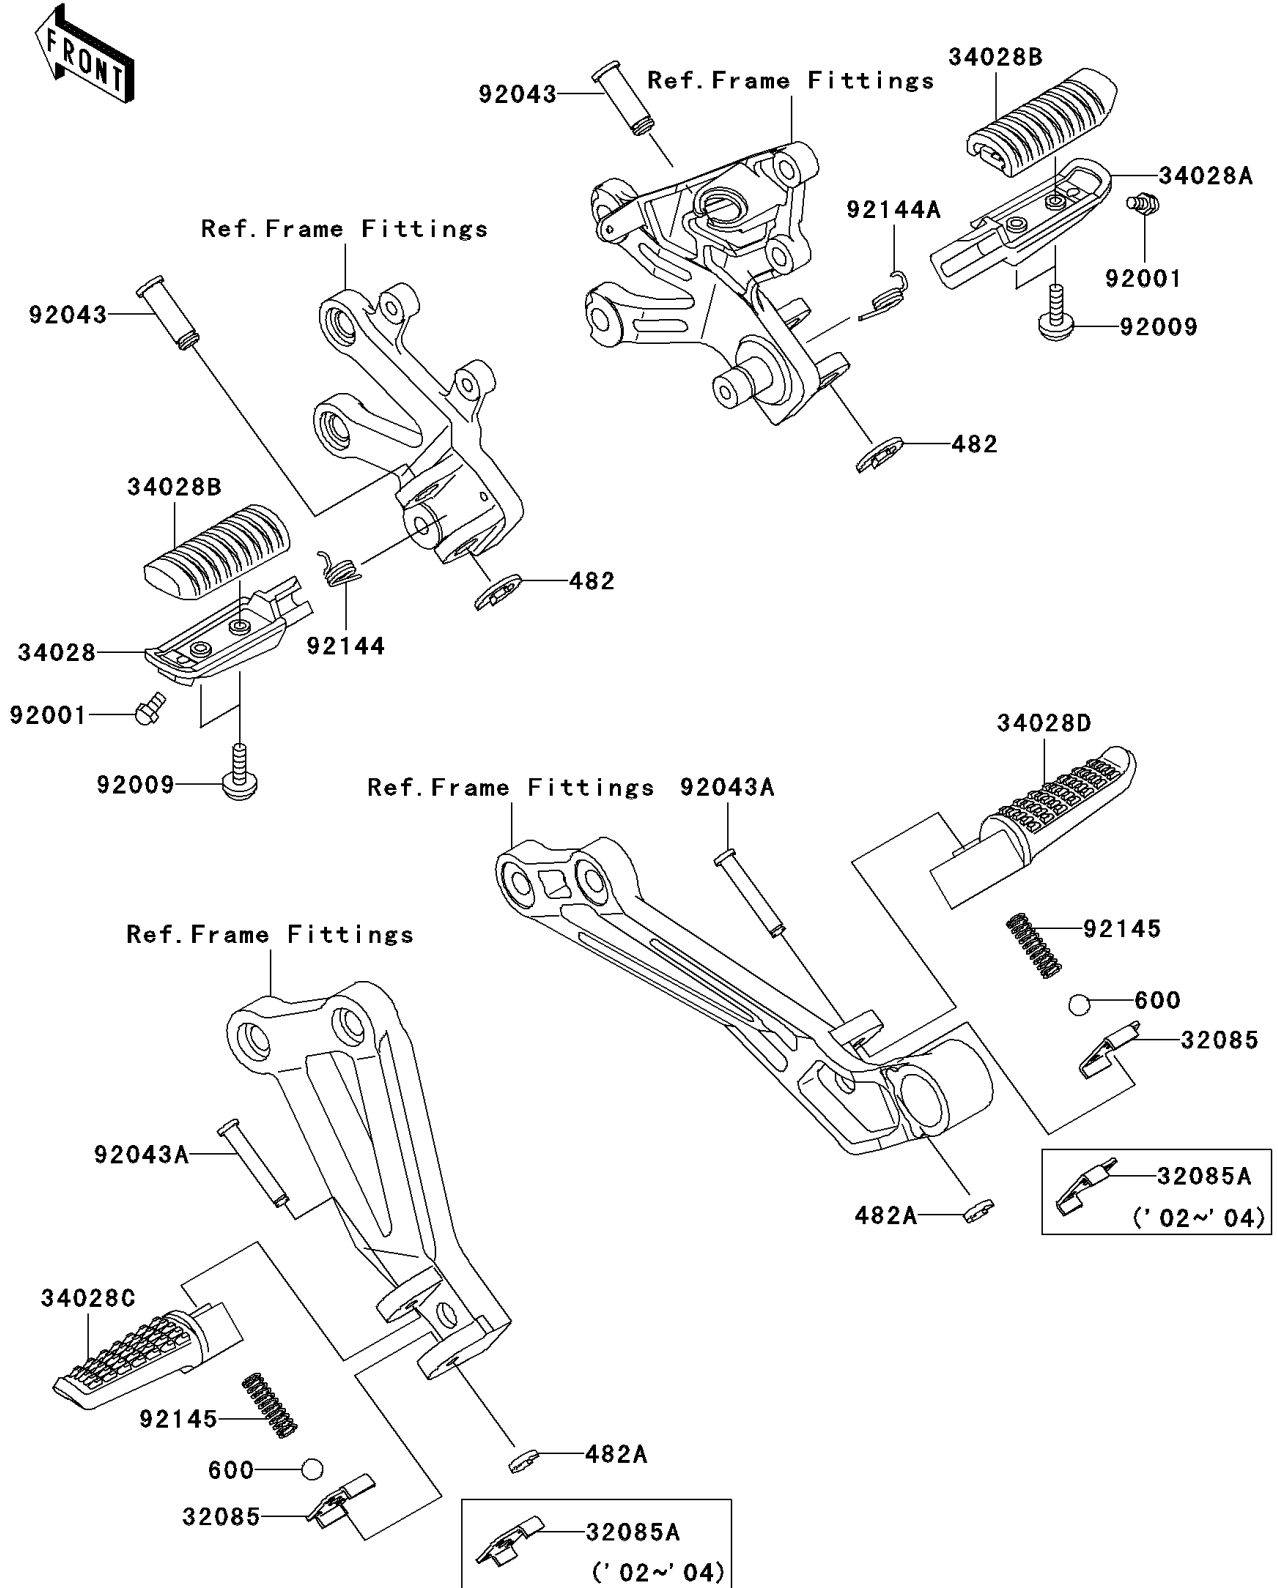

2003 Ninja® ZX™-12R PARTS DIAGRAM

Footrests

F2160

2003 Ninja® ZX™ -12R PARTS LIST

Footrests

ITEM NAME	PART NUMBER	QUANTITY
CIRCLIP-TYPE-E,10MM (Ref # 482)	482L0100	2
CIRCLIP-TYPE-E,5MM (Ref # 482A)	482L5000	2
BALL-STEEL,1/4" (Ref # 600)	600A0800	2
STOPPER,REAR STEP (Ref # 32085A)	32085-1496	2
STEP,FR,LH (Ref # 34028)	34028-1428	1
STEP,FR,RH (Ref # 34028A)	34028-1429	1
STEP,FR,RUBBER (Ref # 34028B)	34028-1430	2
STEP,RR,LH (Ref # 34028C)	34028-1480	1
STEP,RR,RH (Ref # 34028D)	34028-1481	1
BOLT,BANK SENSOR (Ref # 92001)	92001-1905	2
SCREW,5X14 (Ref # 92009)	92009-1404	4
PIN,12X42.5 (Ref # 92043)	92043-1594	2
PIN,6X40 (Ref # 92043A)	92043-1595	2
SPRING,STEP RETURN (Ref # 92144)	92144-1567	1
SPRING,STEP RETURN (Ref # 92144A)	92144-1568	1
SPRING (Ref # 92145)	92145-1319	2