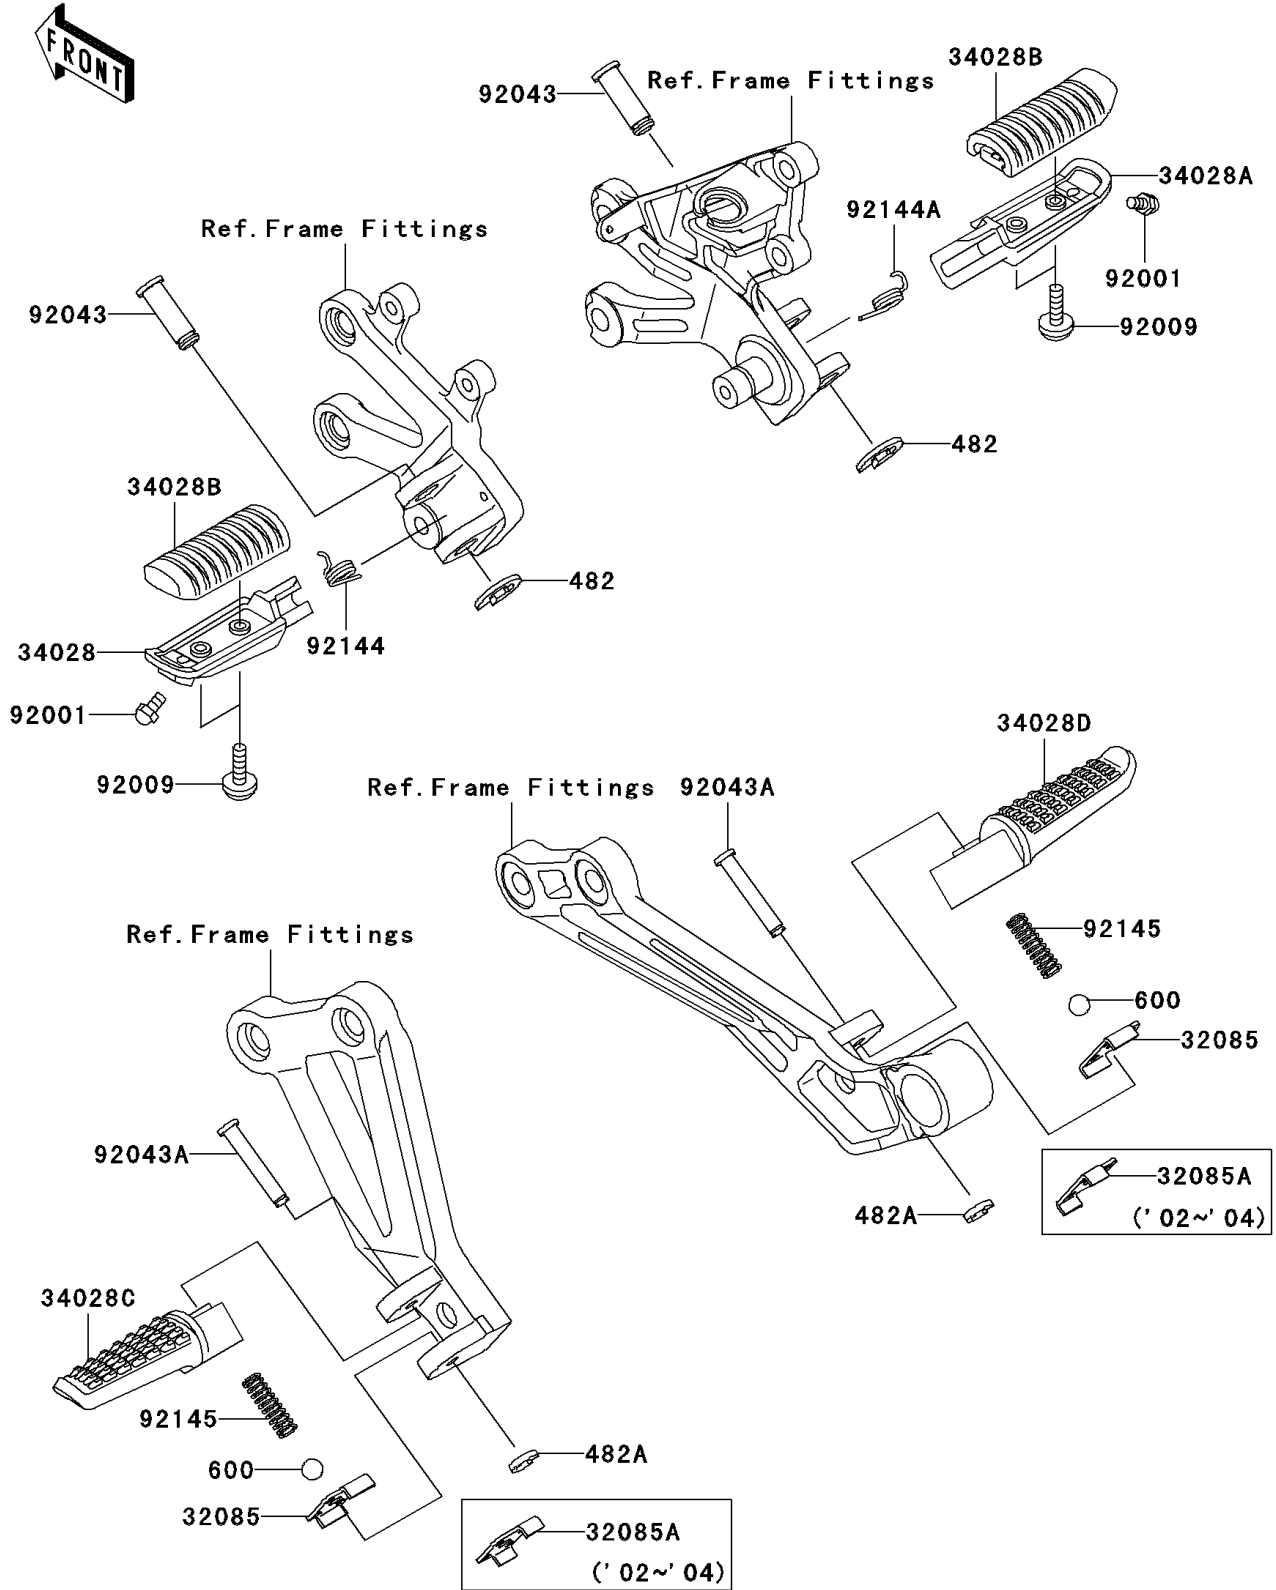

2005 Ninja® ZX™-12R PARTS DIAGRAM

Footrests

F2160

2005 Ninja® ZX™ -12R PARTS LIST

Footrests

ITEM NAME	PART NUMBER	QUANTITY
CIRCLIP-TYPE-E,10MM (Ref # 482)	482L0100	2
CIRCLIP-TYPE-E,5MM (Ref # 482A)	482L5000	2
BALL-STEEL,1/4" (Ref # 600)	600A0800	2
STOPPER,REAR STEP (Ref # 32085)	32085-0046	2
STEP,FR,LH (Ref # 34028)	34028-1428	1
STEP,FR,RH (Ref # 34028A)	34028-1429	1
STEP,FR,RUBBER (Ref # 34028B)	34028-1430	2
STEP,RR,LH (Ref # 34028C)	34028-1480	1
STEP,RR,RH (Ref # 34028D)	34028-1481	1
BOLT,BANK SENSOR (Ref # 92001)	92001-1905	2
SCREW,5X14 (Ref # 92009)	92009-1404	4
PIN,12X42.5 (Ref # 92043)	92043-1594	2
PIN,6X40 (Ref # 92043A)	92043-1595	2
SPRING,STEP RETURN (Ref # 92144)	92144-1567	1
SPRING,STEP RETURN (Ref # 92144A)	92144-1568	1
SPRING (Ref # 92145)	92145-1319	2