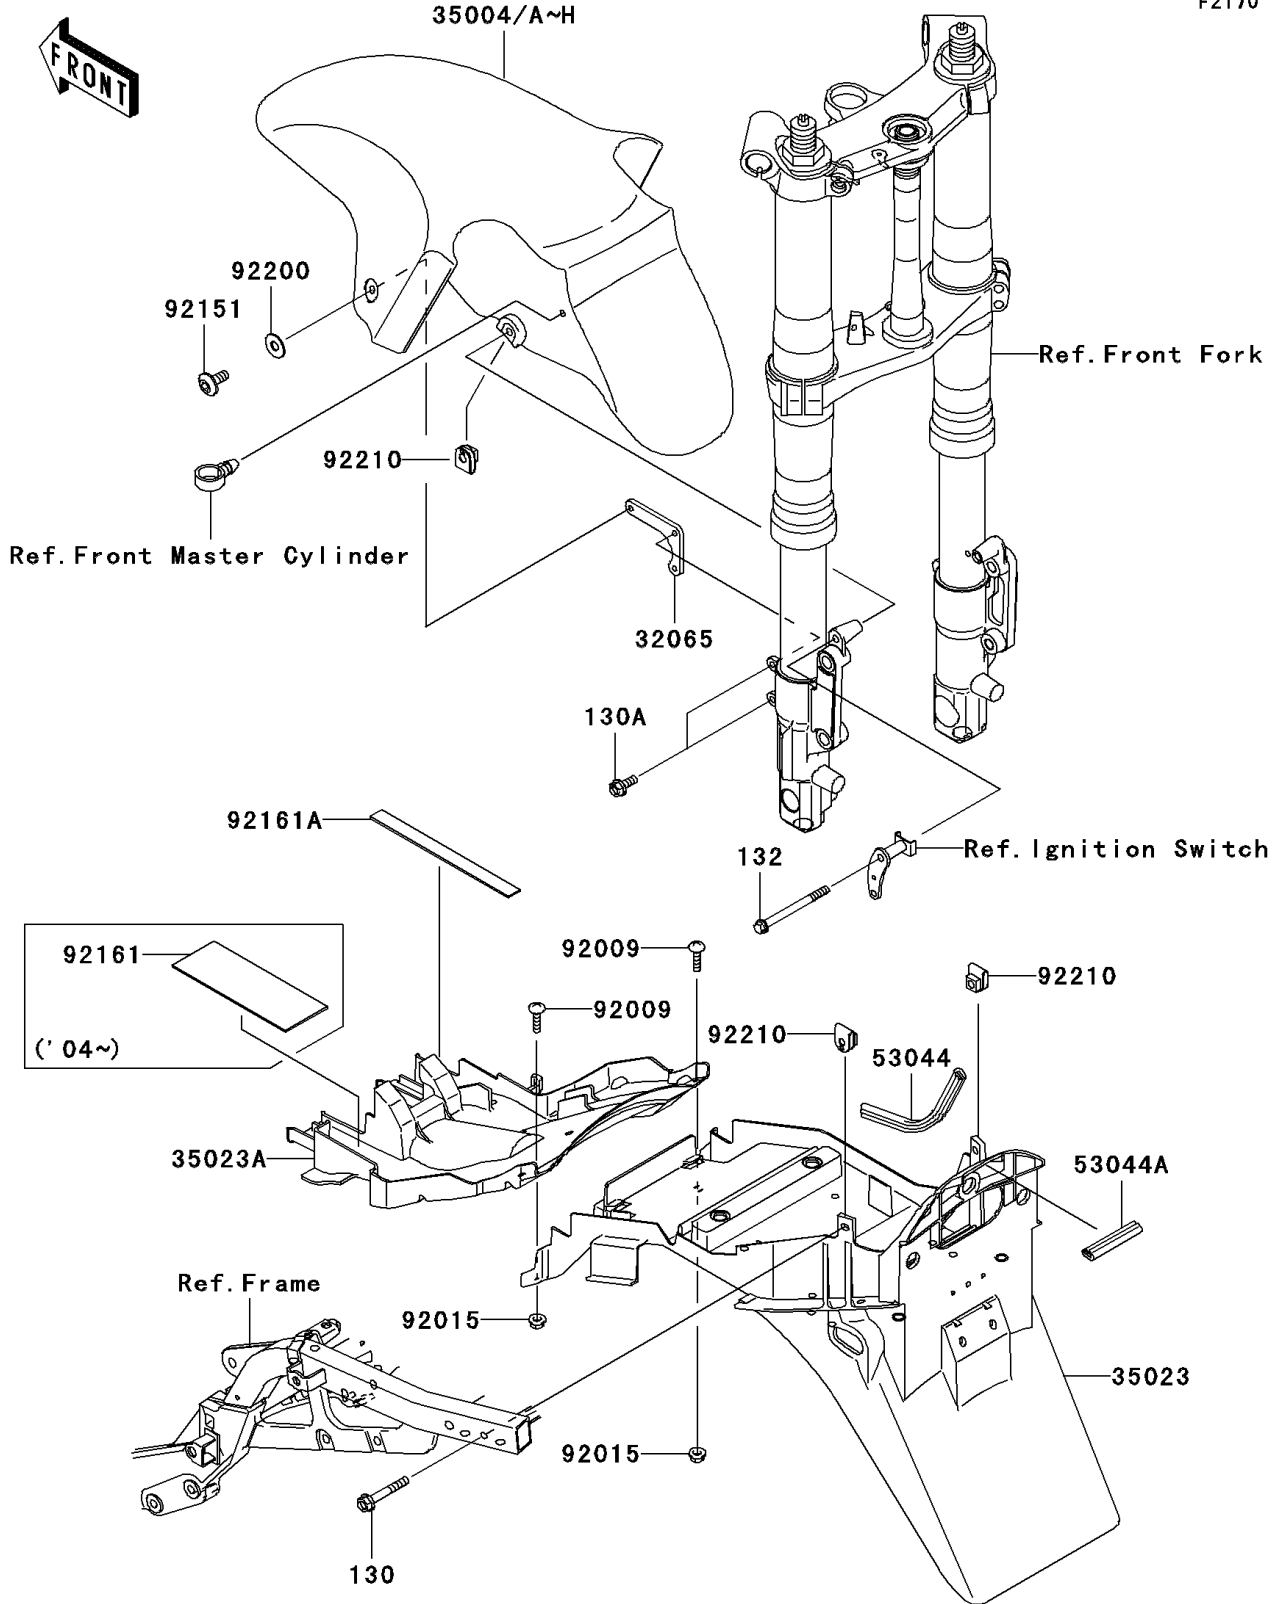

# 2003 Ninja® ZX™-12R PARTS DIAGRAM

## Fenders

F2170

## 2003 Ninja® ZX™ -12R PARTS LIST

### Fenders

ITEM NAME	PART NUMBER	QUANTITY
BOLT-FLANGED,6X40,BLACK (Ref # 130)	130J0640	2
BOLT-FLANGED (Ref # 130A)	130V0616	4
BOLT-FLANGED-SMALL (Ref # 132)	132J0670	2
BRACKET-FENDER (Ref # 32065)	32065-1358	2
FENDER-FRONT,C.S.RED (Ref # 35004)	35004-1454-ED	1
FENDER-FRONT,L.GREEN (Ref # 35004G)	35004-1454-7F	1
FENDER-REAR,RR (Ref # 35023)	35023-1582	1
FENDER-REAR,FR (Ref # 35023A)	35023-1585	1
TRIM (Ref # 53044)	53044-1137	1
TRIM,L=48 (Ref # 53044A)	53044-1324	1
SCREW,5X20,BLACK (Ref # 92009)	92009-1656	2
NUT,LOCK,FLANGED,5MM (Ref # 92015)	92015-1752	2
BOLT,SOCKET,6X14 (Ref # 92151)	92151-1654	2
DAMPER (Ref # 92161A)	92161-1169	1
WASHER,6.5X14X1 (Ref # 92200)	92200-1388	2
NUT,6MM (Ref # 92210)	92210-1355	4
FENDER-FRONT,M.SILVER (Ref # 35004D)	35004-1454-473	1