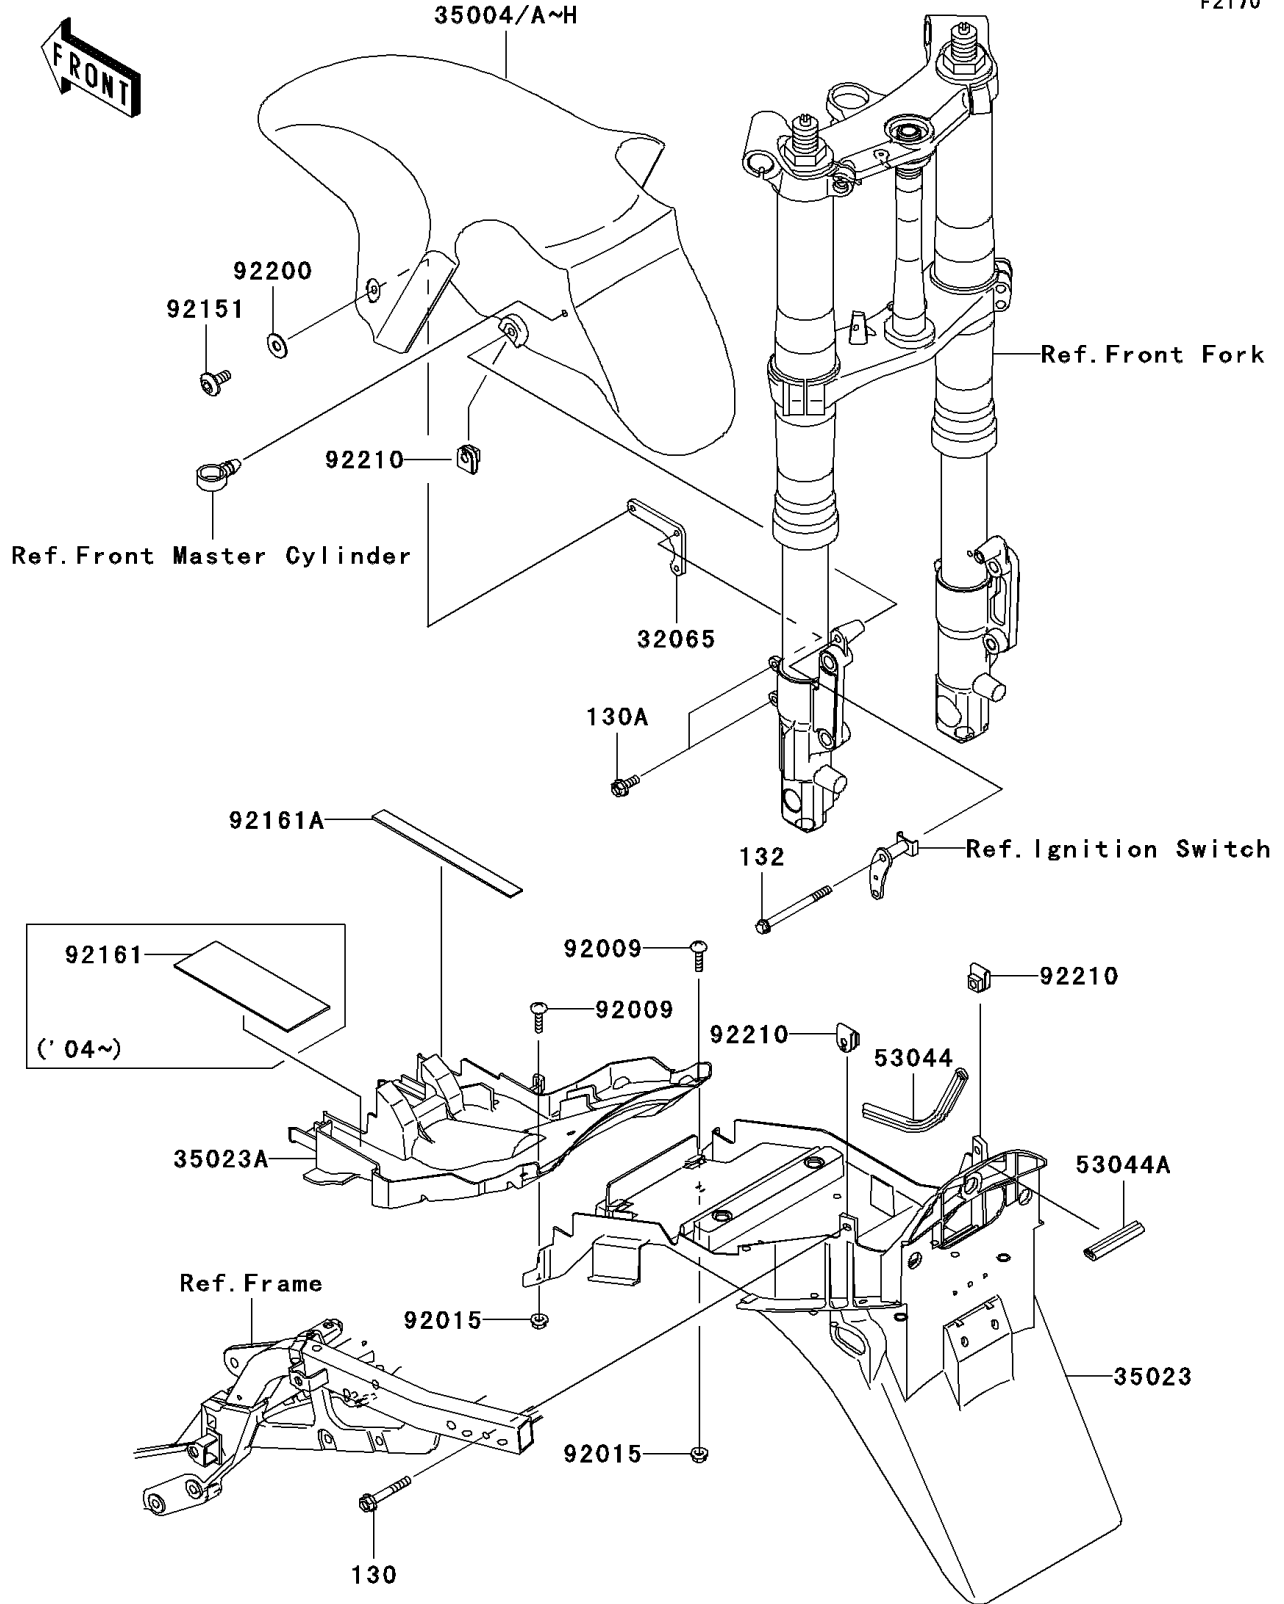

# 2004 Ninja® ZX™-12R PARTS DIAGRAM

## Fenders

F2170

## 2004 Ninja® ZX™ -12R PARTS LIST

### Fenders

ITEM NAME	PART NUMBER	QUANTITY
BOLT-FLANGED,6X40,BLACK (Ref # 130)	130J0640	2
BOLT-FLANGED (Ref # 130A)	130V0616	4
BOLT-FLANGED-SMALL (Ref # 132)	132J0670	2
BRACKET-FENDER (Ref # 32065)	32065-1358	2
FENDER-FRONT,C.T.BLUE (Ref # 35004C)	35004-1454-235	1
FENDER-FRONT,G.SILVER (Ref # 35004E)	35004-1454-474	1
FENDER-REAR,RR (Ref # 35023)	35023-1582	1
FENDER-REAR,FR (Ref # 35023A)	35023-1585	1
TRIM (Ref # 53044)	53044-1137	1
TRIM,L=48 (Ref # 53044A)	53044-1324	1
SCREW,5X20,BLACK (Ref # 92009)	92009-1656	2
NUT,LOCK,FLANGED,5MM (Ref # 92015)	92015-1752	2
BOLT,SOCKET,6X14 (Ref # 92151)	92151-1654	2
DAMPER,REAR FENDER (Ref # 92161)	92161-0172	1
DAMPER (Ref # 92161A)	92161-1169	1
WASHER,6.5X14X1 (Ref # 92200)	92200-1388	2
NUT,6MM (Ref # 92210)	92210-1355	4
FENDER-FRONT,M.S.BLACK (Ref # 35004F)	35004-1454-660	1