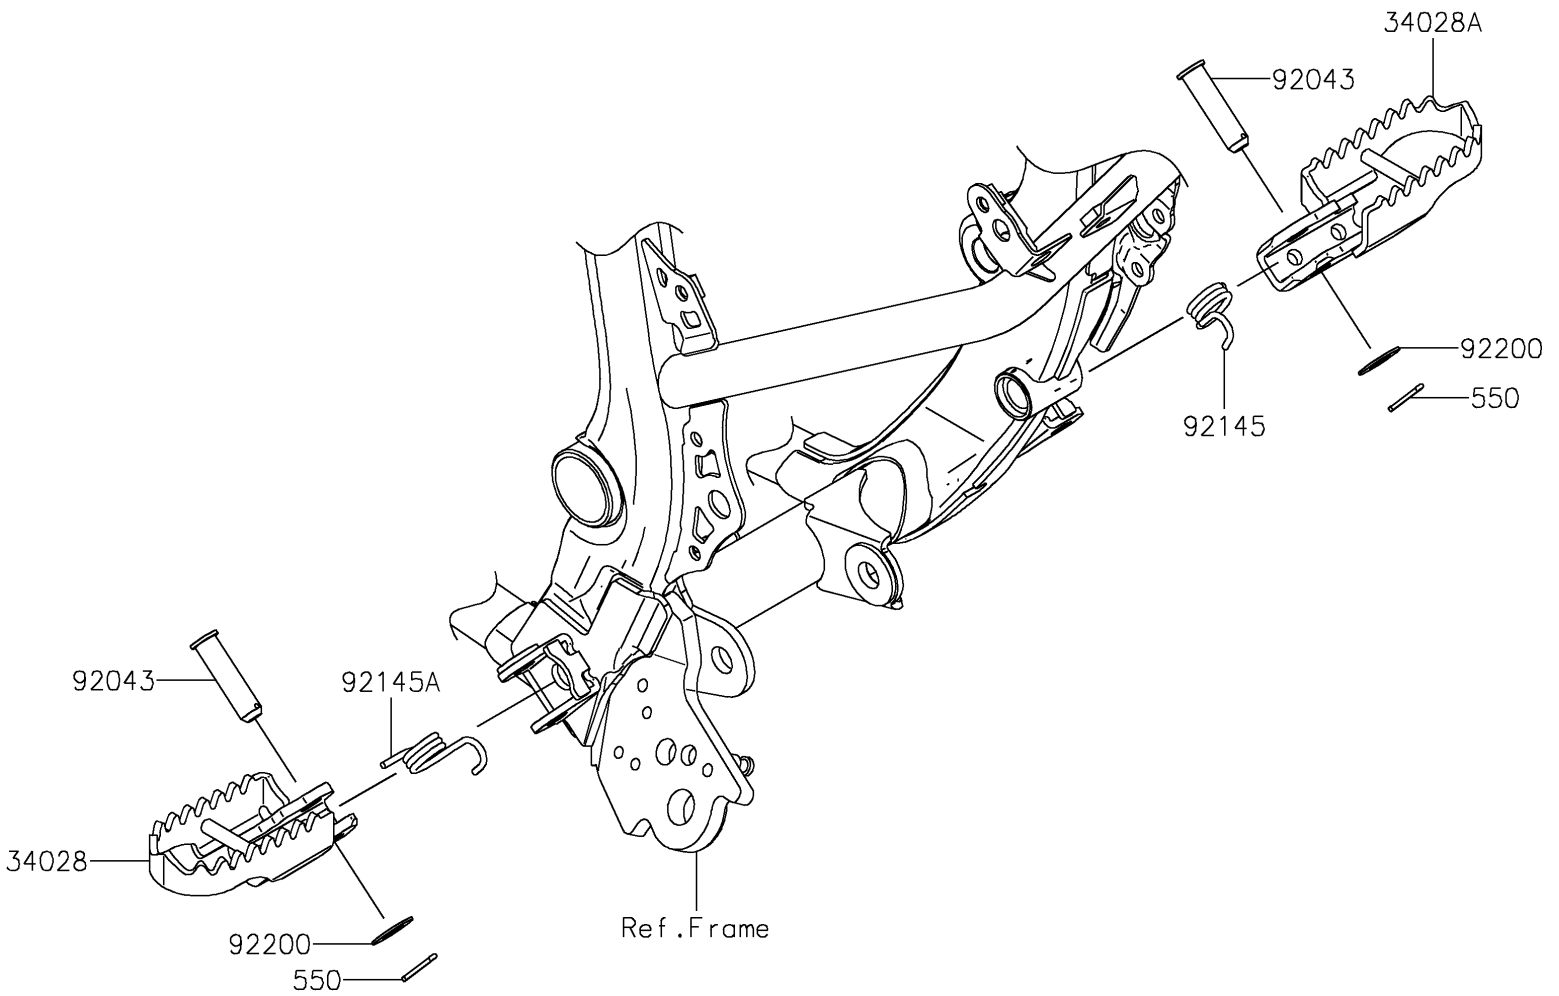

2025 KLX[®] 230R S PARTS DIAGRAM

Footrests

F2160

2025 KLX® 230R S PARTS LIST

Footrests

ITEM NAME	PART NUMBER	QUANTITY
STEP,LH (Ref # 34028)	34028-0369	1
STEP,RH (Ref # 34028A)	34028-0371	1
PIN,10X35 (Ref # 92043)	92043-0744	2
SPRING,STEP,RH (Ref # 92145)	92145-2300	1
SPRING,STEP,LH (Ref # 92145A)	92145-2301	1
WASHER,10.5X20X1.0 (Ref # 92200)	92200-0870	2
PIN-COTTER,2.0X18 (Ref # 550)	550AA2018	2