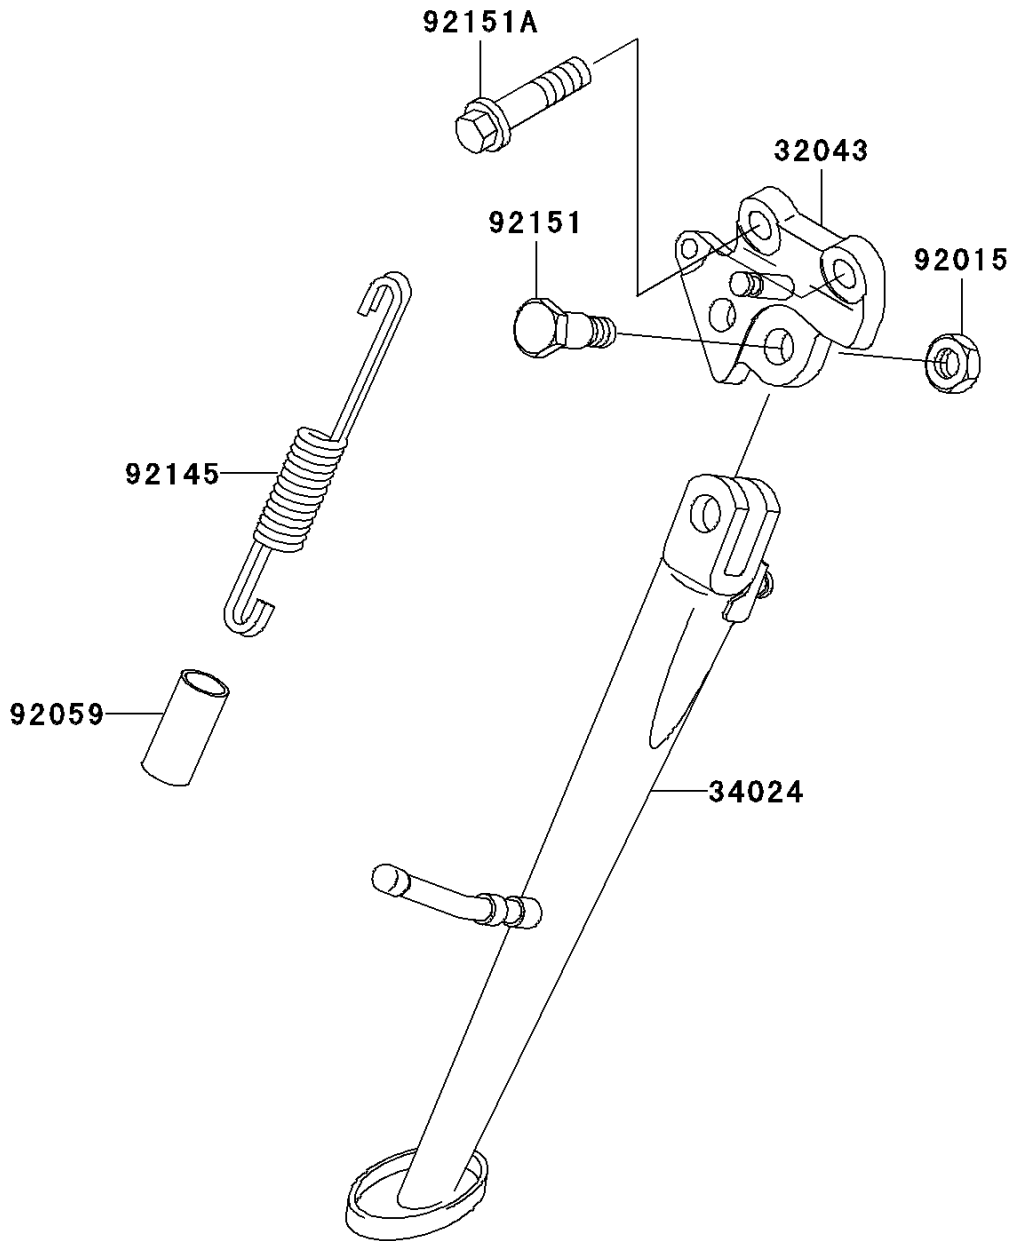

2003 Ninja[®] ZX[™]-12R PARTS DIAGRAM

Stand(s)

F2190

2003 Ninja® ZX™ -12R PARTS LIST

Stand(s)

ITEM NAME	PART NUMBER	QUANTITY
BRACKET-STAND,SIDE (Ref # 32043)	32043-1472	1
STAND-SIDE,F.S.BLACK (Ref # 34024)	34024-1373-8F	1
NUT,LOCK,10MM,BLACK (Ref # 92015)	92015-1188	1
TUBE,14X17X50 (Ref # 92059)	92059-1961	1
SPRING,SIDE STAND (Ref # 92145)	92145-1317	1
BOLT,SIDE STAND (Ref # 92151)	92151-1531	1
BOLT,FLANGED,10X25 (Ref # 92151A)	92151-1802	2