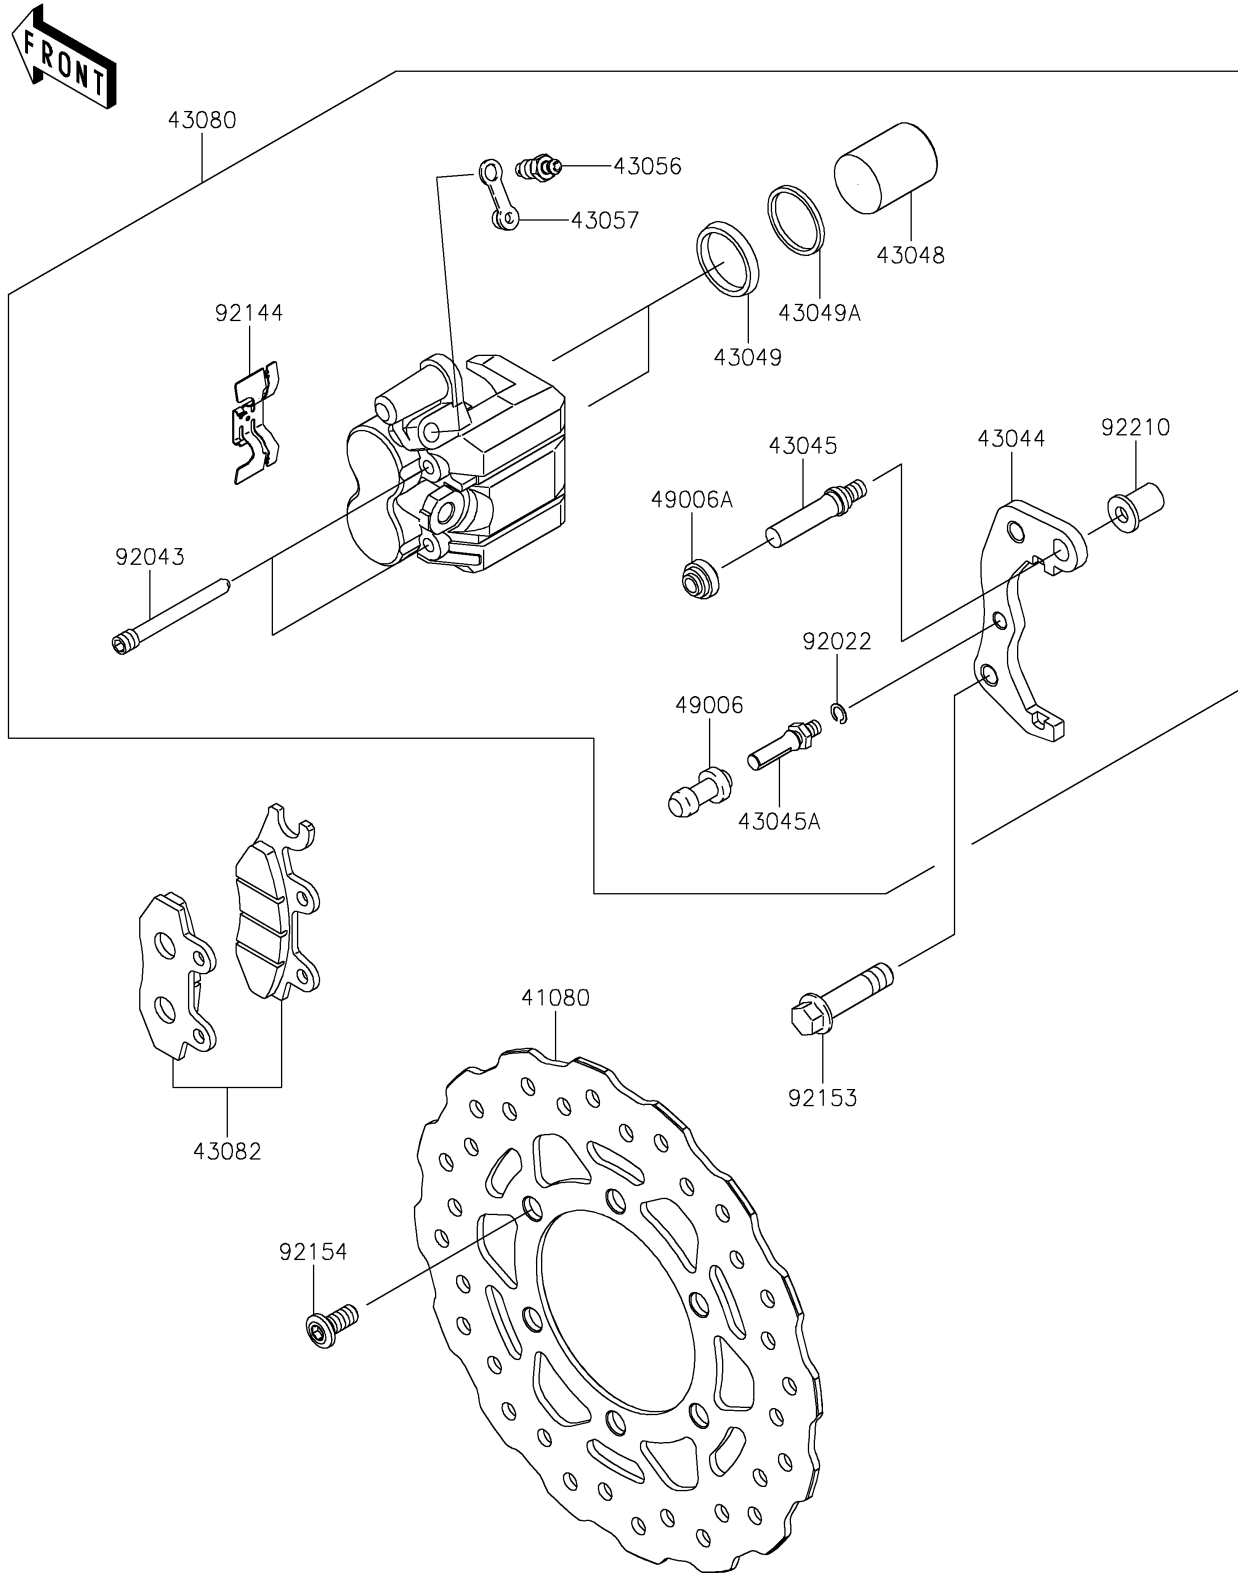

2025 KLX230R S PARTS DIAGRAM

Front Brake

F2292

2025 KLX230R S PARTS LIST

Front Brake

ITEM NAME	PART NUMBER	QUANTITY
DISC,FR (Ref # 41080)	41080-0701	1
HOLDER-COMP-CALIPER (Ref # 43044)	43044-0049	1
SHAFT-CALIPER (Ref # 43045)	43045-0004	1
SHAFT-CALIPER (Ref # 43045A)	43045-1010	1
PISTON-CALIPER (Ref # 43048)	43048-0010	2
PACKING,PISTON SEAL (Ref # 43049)	43049-1060	2
PACKING,PISTON SEAL (Ref # 43049A)	43049-1061	2
BREATHER-BRAKE (Ref # 43056)	43056-0004	1
CAP-BREATHER (Ref # 43057)	43057-1001	1
CALIPER-SUB-ASSY,FR (Ref # 43080)	43080-0211	1
PAD-ASSY-BRAKE (Ref # 43082)	43082-0100	1
BOOT,CALIPER (Ref # 49006)	49006-1088	1
BOOT,CALIPER (Ref # 49006A)	49006-1242	1
WASHER,WAVE (Ref # 92022)	92022-1373	1
PIN,HANGER (Ref # 92043)	92043-1416	2
SPRING,PAD (Ref # 92144)	92144-1847	1
BOLT,FLANGED,10X41 (Ref # 92153)	92153-0587	2
BOLT,SOCKET,8X18 (Ref # 92154)	92154-3951	6
NUT (Ref # 92210)	92210-0615	1