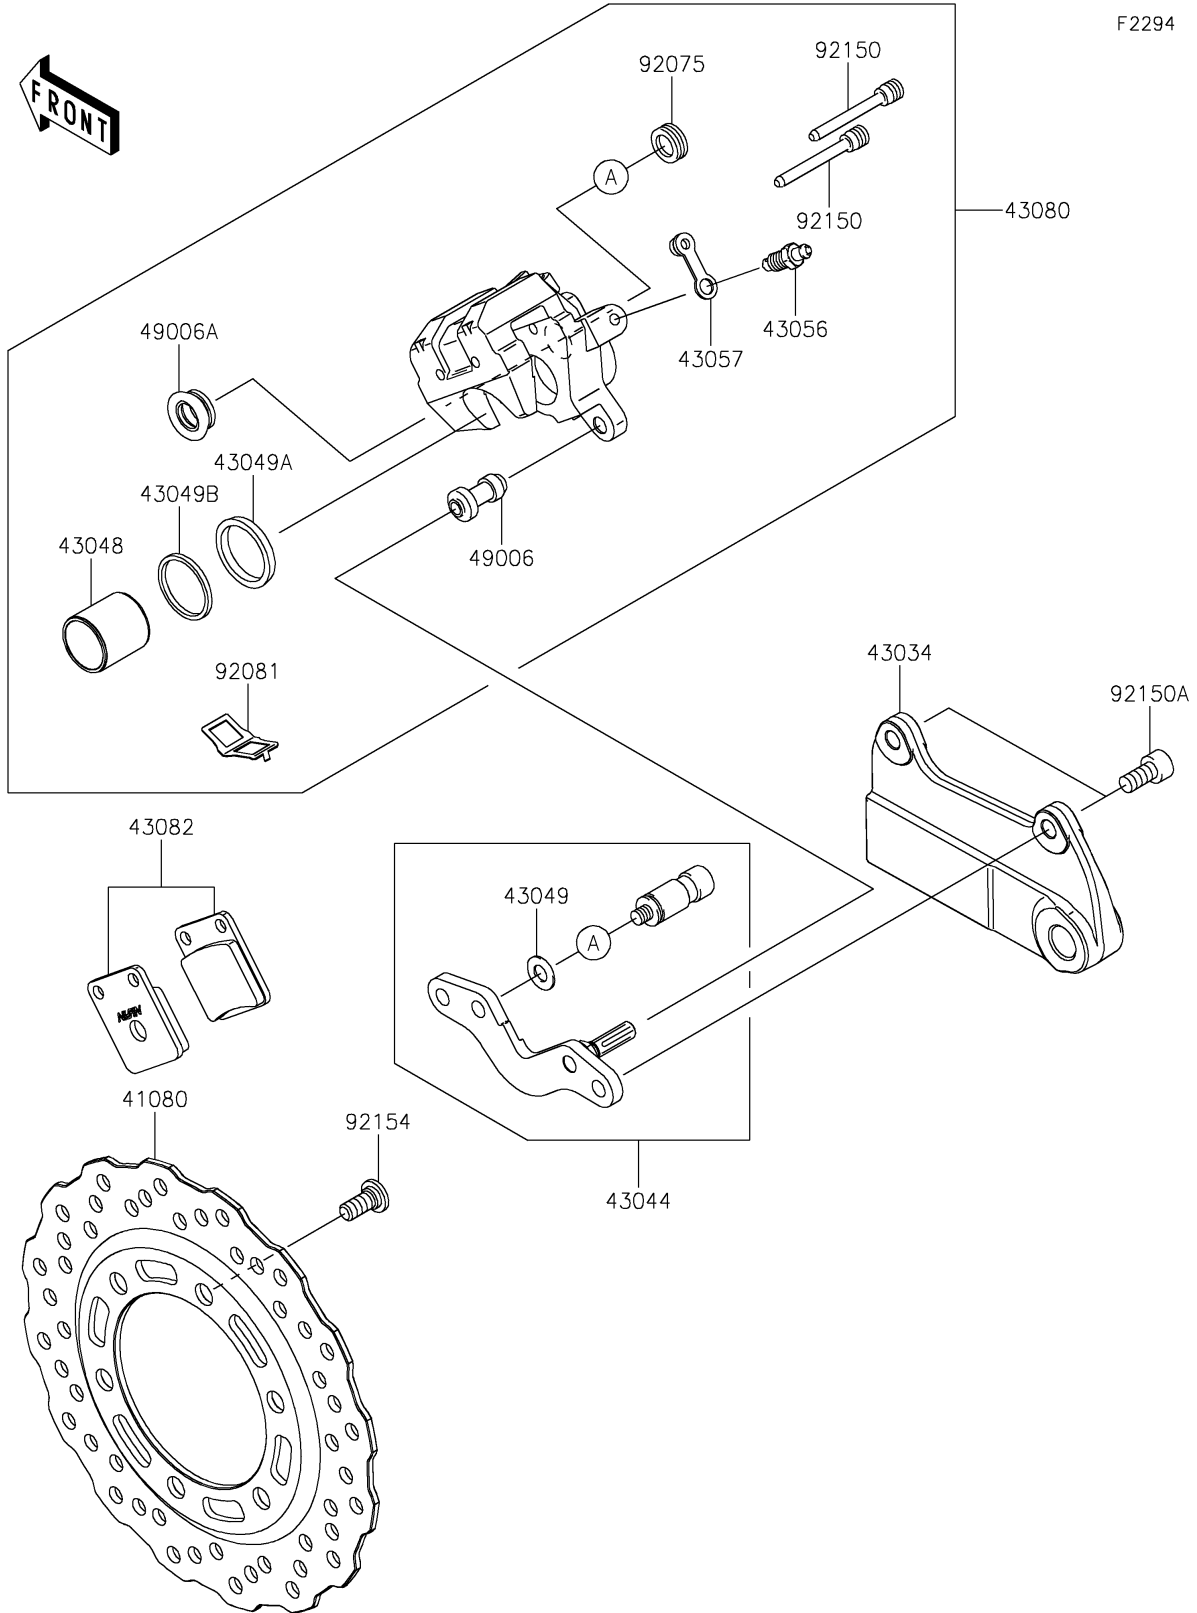

2025 KLX® 230R S PARTS DIAGRAM

Rear Brake

2025 KLX® 230R S PARTS LIST

Rear Brake

ITEM NAME	PART NUMBER	QUANTITY
DISC,RR (Ref # 41080)	41080-0702	1
HOLDER-BRAKE,RR (Ref # 43034)	43034-0125	1
HOLDER-COMP-CALIPER,RR (Ref # 43044)	43044-1076	1
PISTON-CALIPER (Ref # 43048)	43048-1090	1
PACKING (Ref # 43049)	43049-1025	1
PACKING,PISTON SEAL (Ref # 43049A)	43049-1060	1
PACKING,PISTON SEAL (Ref # 43049B)	43049-1061	1
BREATHER-BRAKE (Ref # 43056)	43056-0004	1
CAP-BREATHER (Ref # 43057)	43057-1001	1
CALIPER-SUB-ASSY,RR (Ref # 43080)	43080-0078	1
PAD-ASSY-BRAKE (Ref # 43082)	43082-0159	1
BOOT,CALIPER (Ref # 49006)	49006-1088	1
BOOT,CALIPER (Ref # 49006A)	49006-1089	1
DAMPER (Ref # 92075)	92075-1414	1
SPRING,PAD (Ref # 92081)	92081-1502	1
BOLT (Ref # 92150)	92150-1144	2
BOLT,SOCKET,8X16 (Ref # 92150A)	92150-1840	2
BOLT,SOCKET,8X18 (Ref # 92154)	92154-3951	6