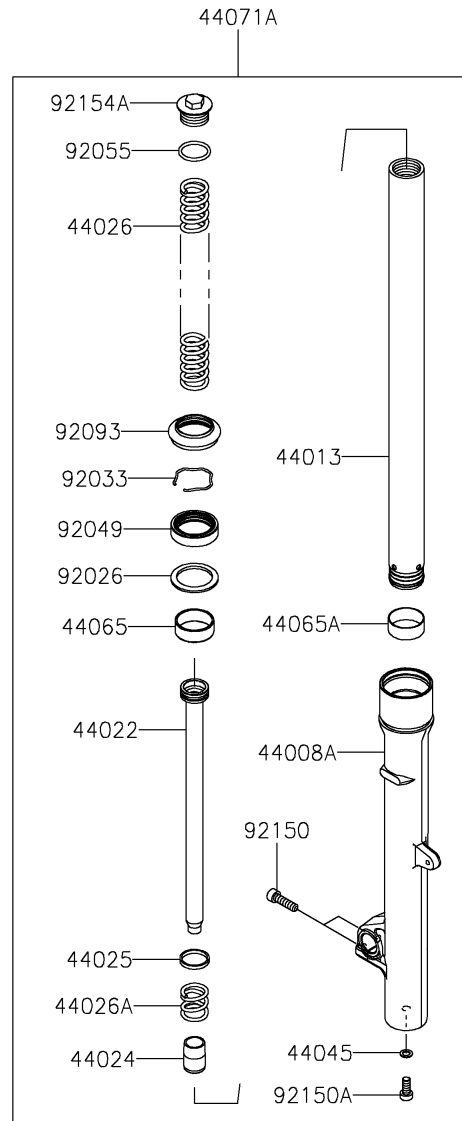

2025 KLX230R S PARTS DIAGRAM

Front Fork

F2340

2025 KLX230R S PARTS LIST

Front Fork

ITEM NAME	PART NUMBER	QUANTITY
BRACKET (Ref # 11057)	11057-2284	1
PIPE-FORK OUTER,LH (Ref # 44008)	44008-0089	1
PIPE-FORK OUTER,RH (Ref # 44008A)	44008-0090	1
PIPE-FORK INNER (Ref # 44013)	44013-0386	2
CYLINDER-FORK (Ref # 44022)	44022-0068	2
CAP-OIL-LOCK (Ref # 44024)	44024-0016	2
RING-FORK PISTON (Ref # 44025)	44025-1062	2
SPRING-FRONT FORK (Ref # 44026)	44026-0309	2
SPRING-FRONT FORK (Ref # 44026A)	44026-1556	2
HOLDER-FORK UNDER (Ref # 44037)	44037-0186	1
HOLDER-FORK UPPER (Ref # 44039)	44039-0190	1
GASKET,FORK CYLINDER BOLT (Ref # 44045)	44045-051	2
BUSHING-FRONT FORK (Ref # 44065)	44065-0069	2
BUSHING-FRONT FORK (Ref # 44065A)	44065-0070	2
DAMPER-ASSY,FORK,LH (Ref # 44071)	44071-1735	1
DAMPER-ASSY,FORK,RH (Ref # 44071A)	44071-1736	1
BOOT (Ref # 49006)	49006-0612	2
SPACER,FORK (Ref # 92026)	92026-1443	2
RING-SNAP (Ref # 92033)	92033-1286	2
SEAL-OIL (Ref # 92049)	92049-0734	2
RING-O (Ref # 92055)	92055-1456	2
BAND (Ref # 92072)	92072-0826	2
SEAL,FORK OUTER (Ref # 92093)	92093-1367	2
BOLT,SOCKET,8X30 (Ref # 92150)	92150-1407	2
BOLT,SOCKET,8X18 (Ref # 92150A)	92150-1432	2
BOLT,FLANGED (Ref # 92153)	92153-1397	1
BOLT (Ref # 92154)	92154-0463	8
BOLT (Ref # 92154A)	92154-3953	2
CLAMP (Ref # 92173)	92173-2246	1