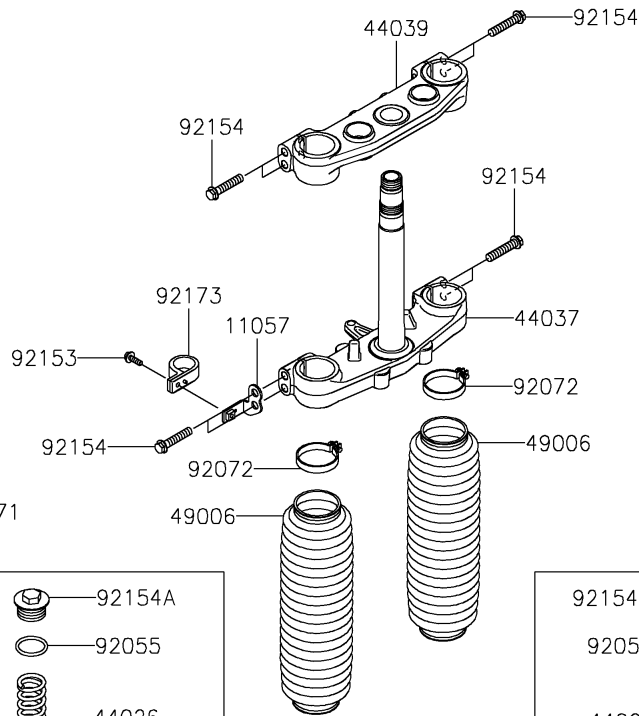

2025 KLX230R S PARTS DIAGRAM

Front Fork

F2340

2025 KLX230R S PARTS LIST

Front Fork

ITEM NAME	PART NUMBER	QUANTITY
BRACKET (Ref # 11057)	11057-2284	1
PIPE-FORK OUTER,LH (Ref # 44008)	44008-0089	1
PIPE-FORK OUTER,RH (Ref # 44008A)	44008-0090	1
PIPE-FORK INNER (Ref # 44013)	44013-0386	2
CYLINDER-FORK (Ref # 44022)	44022-0068	2
CAP-OIL-LOCK (Ref # 44024)	44024-0016	2
RING-FORK PISTON (Ref # 44025)	44025-1062	2
SPRING-FRONT FORK (Ref # 44026)	44026-0309	2
SPRING-FRONT FORK (Ref # 44026A)	44026-1556	2
HOLDER-FORK UNDER (Ref # 44037)	44037-0186	1
HOLDER-FORK UPPER (Ref # 44039)	44039-0190	1
GASKET,FORK CYLINDER BOLT (Ref # 44045)	44045-051	2
BUSHING-FRONT FORK (Ref # 44065)	44065-0069	2
BUSHING-FRONT FORK (Ref # 44065A)	44065-0070	2
DAMPER-ASSY,FORK,LH (Ref # 44071)	44071-1735	1
DAMPER-ASSY,FORK,RH (Ref # 44071A)	44071-1736	1
BOOT (Ref # 49006)	49006-0612	2
SPACER,FORK (Ref # 92026)	92026-1443	2
RING-SNAP (Ref # 92033)	92033-1286	2
SEAL-OIL (Ref # 92049)	92049-0734	2
RING-O (Ref # 92055)	92055-1456	2
BAND (Ref # 92072)	92072-0826	2
SEAL,FORK OUTER (Ref # 92093)	92093-1367	2
BOLT,SOCKET,8X30 (Ref # 92150)	92150-1407	2
BOLT,SOCKET,8X18 (Ref # 92150A)	92150-1432	2
BOLT,FLANGED (Ref # 92153)	92153-1397	1
BOLT (Ref # 92154)	92154-0463	8
BOLT (Ref # 92154A)	92154-3953	2
CLAMP (Ref # 92173)	92173-2246	1