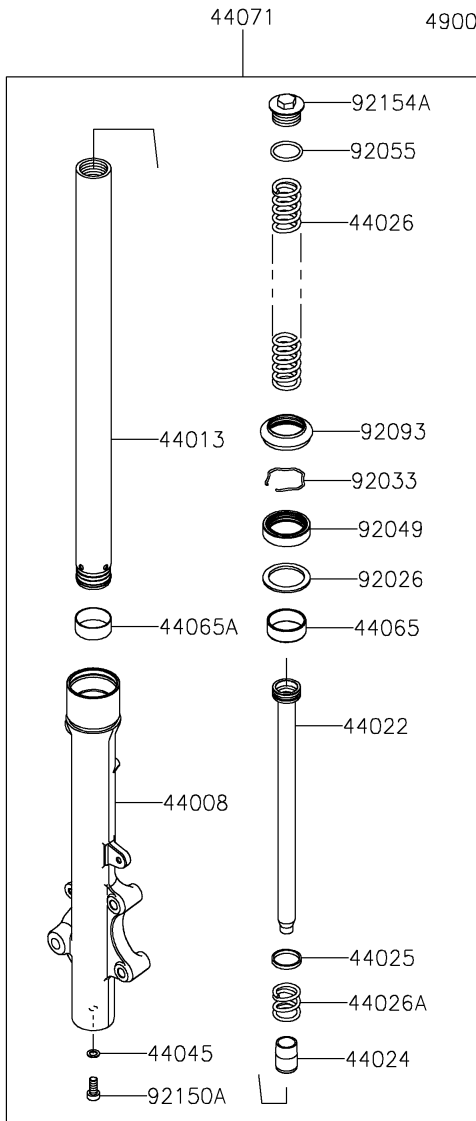

2025 KLX230R S PARTS DIAGRAM

Front Fork

F2340

2025 KLX230R S PARTS LIST

Front Fork

ITEM NAME	PART NUMBER	QUANTITY
BRACKET (Ref # 11057)	11057-2284	1
PIPE-FORK OUTER,LH (Ref # 44008)	44008-0089	1
PIPE-FORK OUTER,RH (Ref # 44008A)	44008-0090	1
PIPE-FORK INNER (Ref # 44013)	44013-0386	2
CYLINDER-FORK (Ref # 44022)	44022-0068	2
CAP-OIL-LOCK (Ref # 44024)	44024-0016	2
RING-FORK PISTON (Ref # 44025)	44025-1062	2
SPRING-FRONT FORK (Ref # 44026)	44026-0309	2
SPRING-FRONT FORK (Ref # 44026A)	44026-1556	2
HOLDER-FORK UNDER (Ref # 44037)	44037-0186	1
HOLDER-FORK UPPER (Ref # 44039)	44039-0190	1
GASKET,FORK CYLINDER BOLT (Ref # 44045)	44045-051	2
BUSHING-FRONT FORK (Ref # 44065)	44065-0069	2
BUSHING-FRONT FORK (Ref # 44065A)	44065-0070	2
DAMPER-ASSY,FORK,LH (Ref # 44071)	44071-1735	1
DAMPER-ASSY,FORK,RH (Ref # 44071A)	44071-1736	1
BOOT (Ref # 49006)	49006-0612	2
SPACER,FORK (Ref # 92026)	92026-1443	2
RING-SNAP (Ref # 92033)	92033-1286	2
SEAL-OIL (Ref # 92049)	92049-0734	2
RING-O (Ref # 92055)	92055-1456	2
BAND (Ref # 92072)	92072-0826	2
SEAL,FORK OUTER (Ref # 92093)	92093-1367	2
BOLT,SOCKET,8X30 (Ref # 92150)	92150-1407	2
BOLT,SOCKET,8X18 (Ref # 92150A)	92150-1432	2
BOLT,FLANGED (Ref # 92153)	92153-1397	1
BOLT (Ref # 92154)	92154-0463	8
BOLT (Ref # 92154A)	92154-3953	2
CLAMP (Ref # 92173)	92173-2246	1