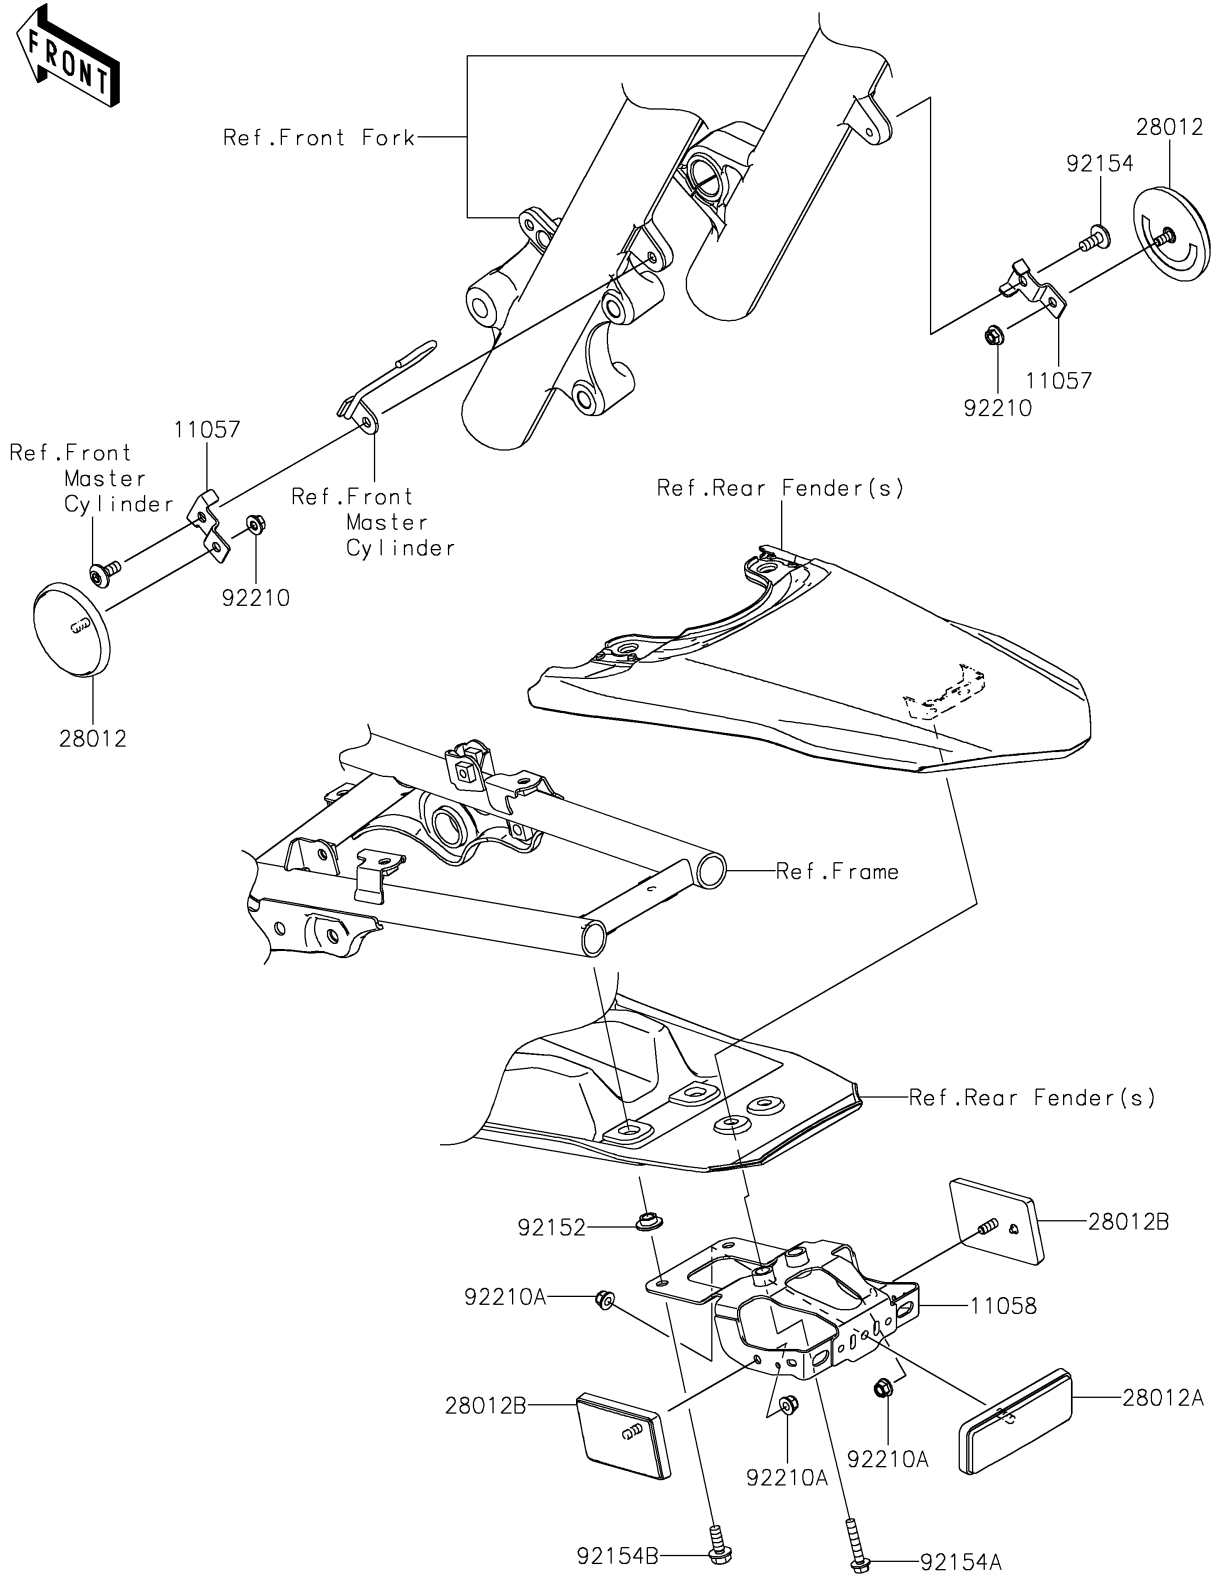

2025 KLX® 230R S PARTS DIAGRAM

Reflectors(CN)

F2790

2025 KLX® 230R S PARTS LIST

Reflectors(CN)

ITEM NAME	PART NUMBER	QUANTITY
BRACKET,FR (Ref # 11057)	11057-2421	2
BRACKET,REFLECTOR,RR (Ref # 11058)	11058-2265	1
REFLECTOR-REFLEX (Ref # 28012)	28012-0008	2
REFLECTOR-REFLEX (Ref # 28012A)	28012-1077	1
REFLECTOR-REFLEX (Ref # 28012B)	28012-1088	2
COLLAR,6.5X16X5.6 (Ref # 92152)	92152-1830	2
BOLT,SOCKET,6X14 (Ref # 92154)	92154-3763	1
BOLT,FLANGED,5X28 (Ref # 92154A)	92154-7459	2
BOLT,FLANGED,6X16 (Ref # 92154B)	92154-7460	2
NUT,FLANGED,5MM (Ref # 92210)	92210-0007	2
NUT,LOCK,FLANGED,5MM (Ref # 92210A)	92210-1991	3