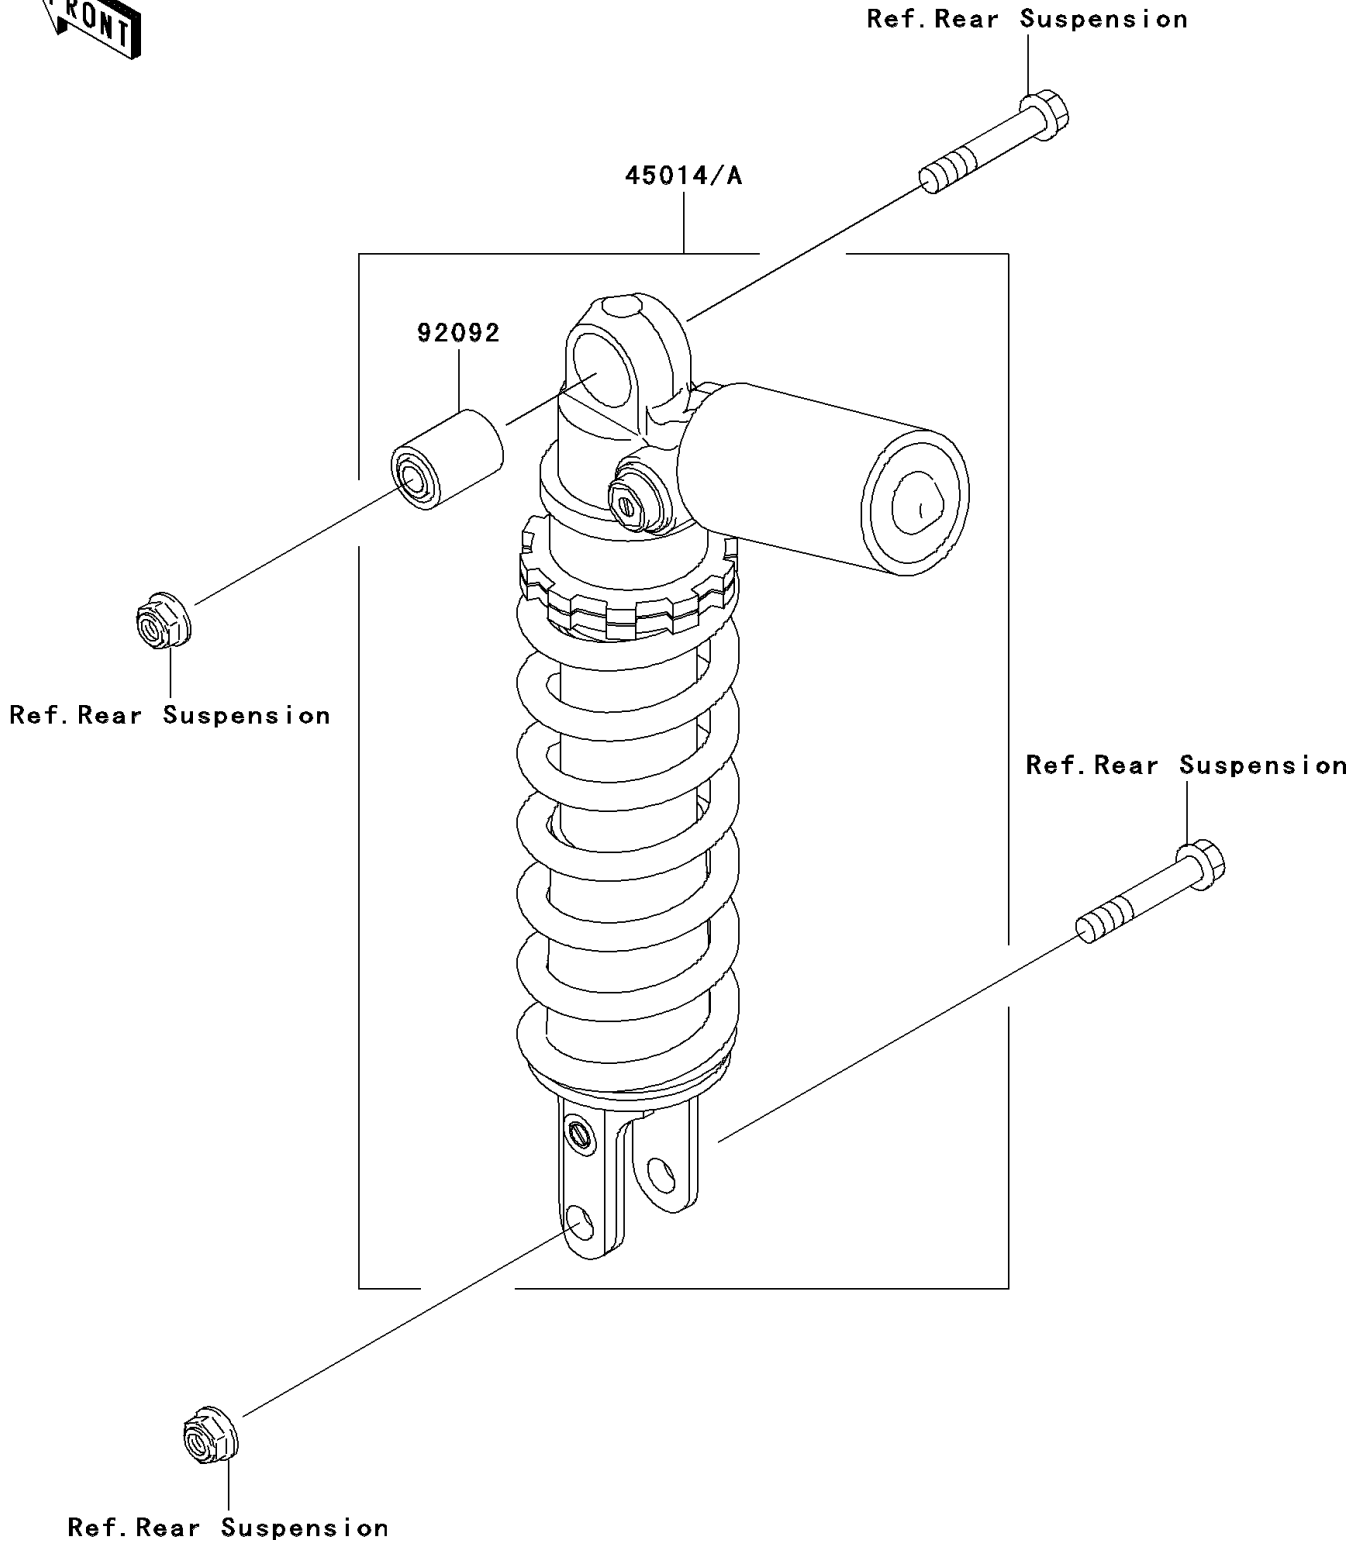

# 2002 Ninja® ZX™ -12R PARTS DIAGRAM

Shock Absorber(s)

F2280

## 2002 Ninja® ZX™ -12R PARTS LIST

Shock Absorber(s)

ITEM NAME	PART NUMBER	QUANTITY
SHOCKABSORBER,S.RED (Ref # 45014A)	45014-1800-VM	1
BUSHING-RUBBER (Ref # 92092)	92092-1058	1