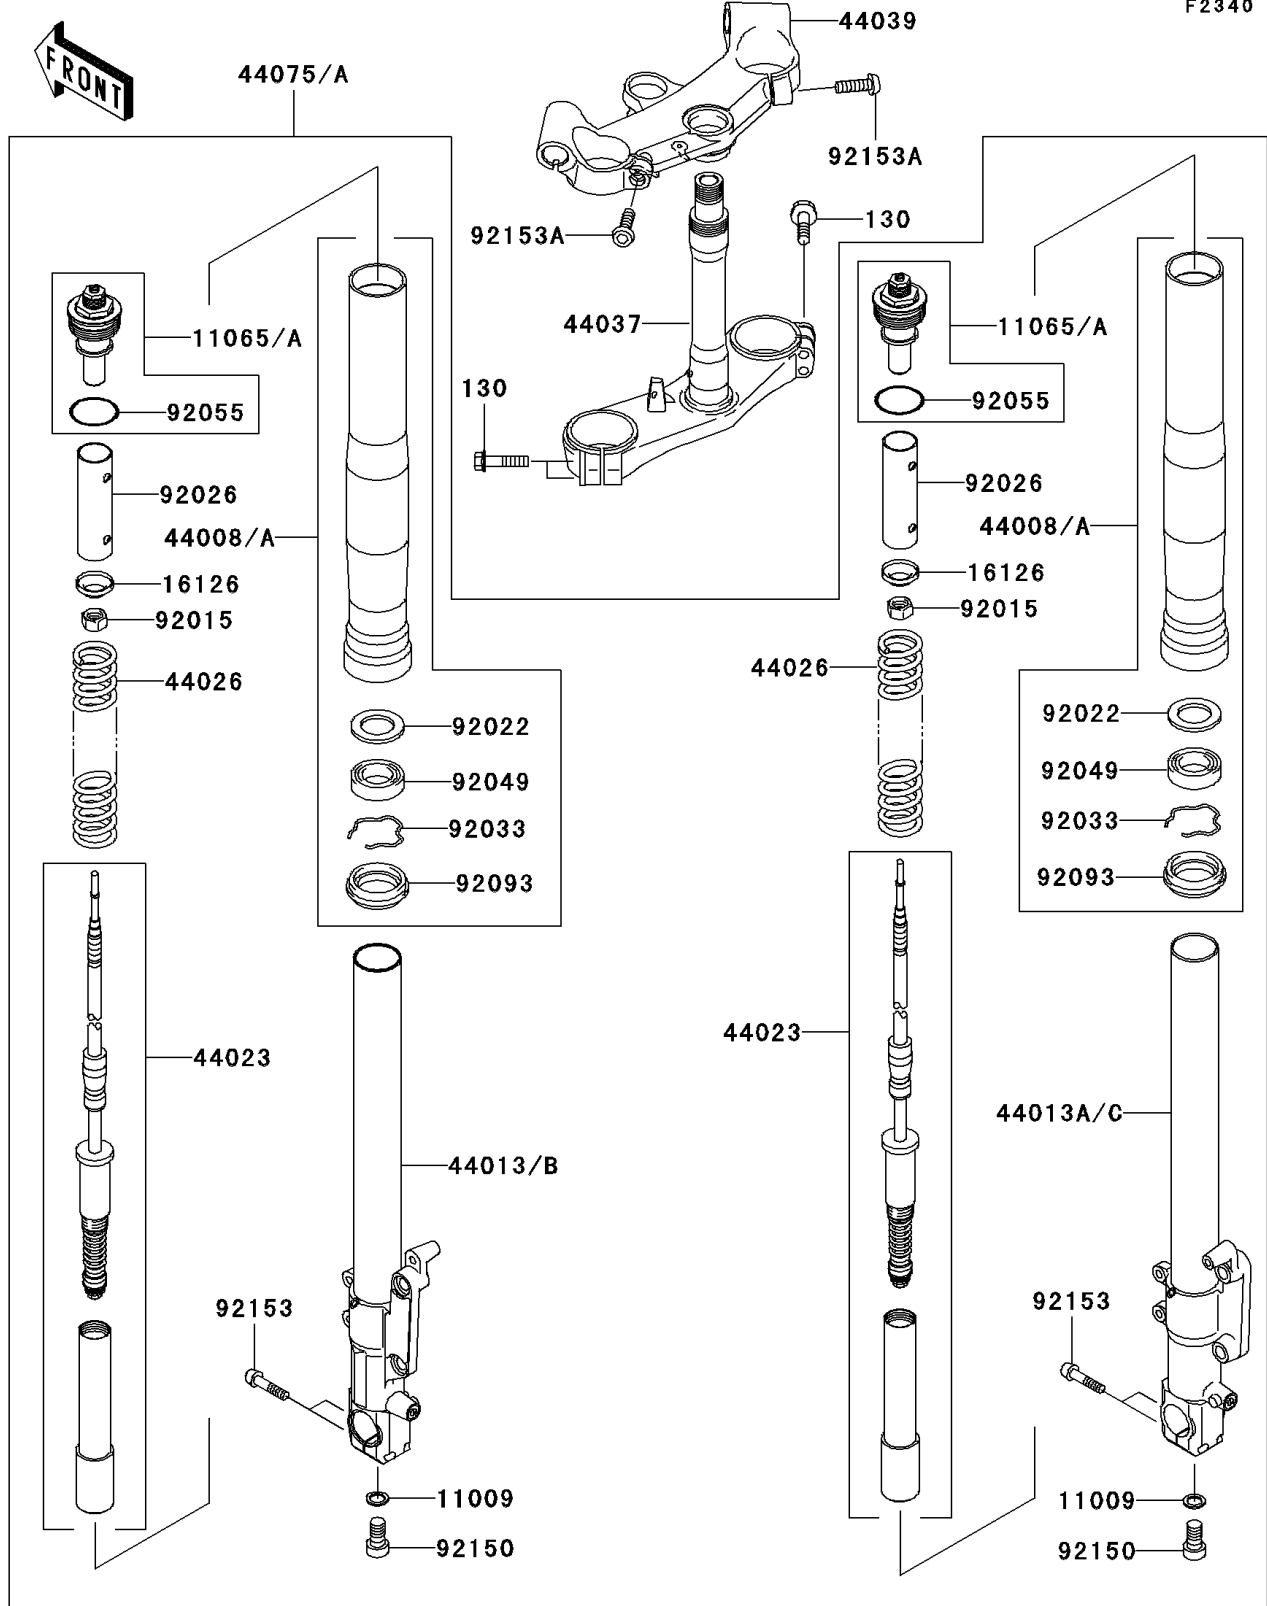

2003 Ninja® ZX™ -12R PARTS DIAGRAM

Front Fork(B1/B2)

F2340

2003 Ninja® ZX™ -12R PARTS LIST

Front Fork(B1/B2)

ITEM NAME	PART NUMBER	QUANTITY
BOLT-FLANGED,8X35 (Ref # 130)	130G0835	4
GASKET,FORK CYLINDER BOLT (Ref # 11009)	11009-1127	2
CAP (Ref # 11065)	11065-0007	2
VALVE (Ref # 16126)	16126-1381	2
PIPE-FORK OUTER (Ref # 44008)	44008-1047	2
PIPE-FORK INNER,LH (Ref # 44013B)	44013-1519	1
PIPE-FORK INNER,RH (Ref # 44013C)	44013-1520	1
CYLINDER-SET-FORK (Ref # 44023)	44023-1167	2
SPRING-FRONT FORK (Ref # 44026)	44026-1766	2
HOLDER-FORK UNDER (Ref # 44037)	44037-1431	1
HOLDER-FORK UPPER (Ref # 44039)	44039-1324	1
DAMPER-SET-FORK (Ref # 44075A)	44075-1187	1
NUT (Ref # 92015)	92015-1905	2
WASHER (Ref # 92022)	92022-1299	2
SPACER,FORK,L=119 (Ref # 92026)	92026-1621	2
RING-SNAP (Ref # 92033)	92033-1077	2
SEAL-OIL,FORK OUTER TUBE (Ref # 92049)	92049-1522	2
RING-O,FORK,AIR TUBE (Ref # 92055)	92055-1333	2
SEAL,FORK OUTER TUBE (Ref # 92093)	92093-1480	2
BOLT,12X22 (Ref # 92150)	92150-1398	2
BOLT,SOCKET,8X40 (Ref # 92153)	92153-1178	4
BOLT,SOCKET,8X25 (Ref # 92153A)	92153-1179	2