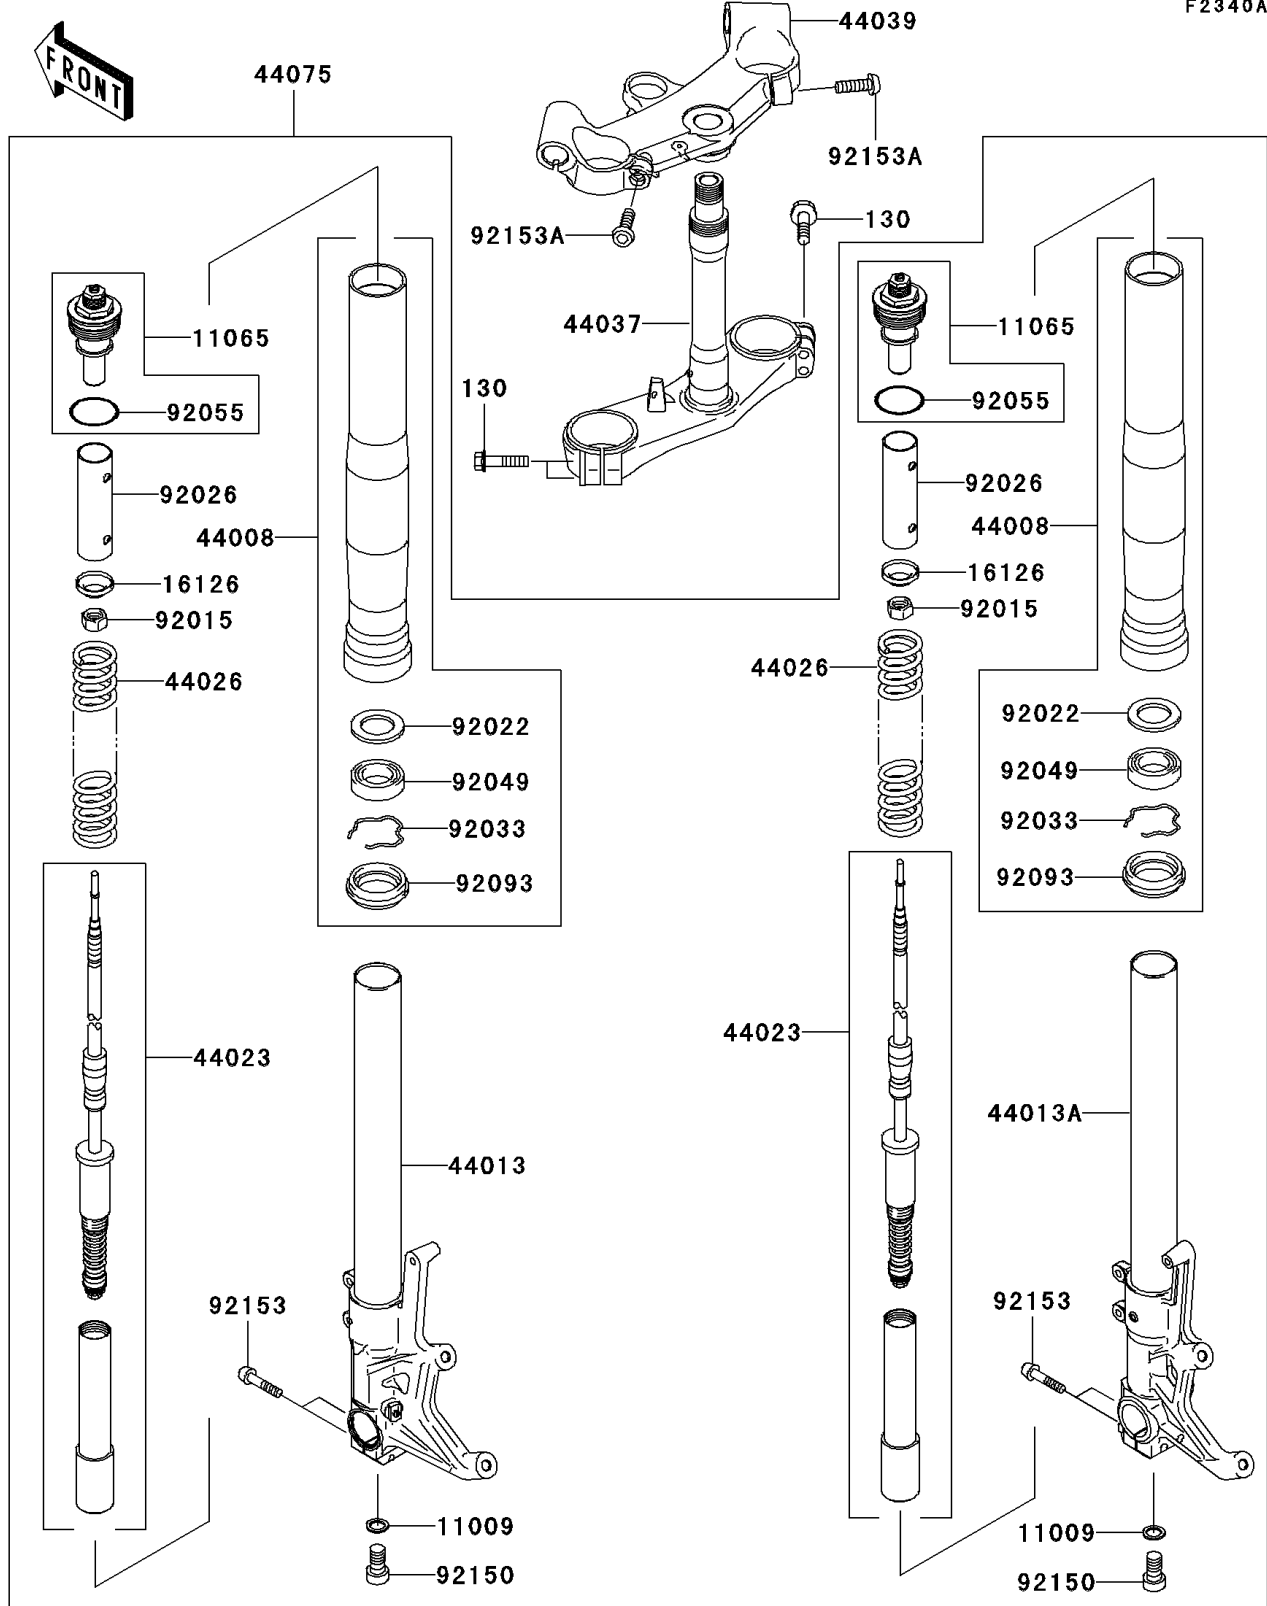

2004 Ninja® ZX™-12R PARTS DIAGRAM

Front Fork(B3/B4)

F2340A

2004 Ninja® ZX™-12R PARTS LIST

Front Fork(B3/B4)

ITEM NAME	PART NUMBER	QUANTITY
BOLT-FLANGED,8X35 (Ref # 130)	130G0835	4
GASKET,FORK CYLINDER BOLT (Ref # 11009)	11009-1127	2
CAP,FORK (Ref # 11065)	11065-0046	2
VALVE (Ref # 16126)	16126-1381	2
PIPE-FORK OUTER (Ref # 44008)	44008-0009	2
PIPE-FORK INNER,LH (Ref # 44013)	44013-0009	1
PIPE-FORK INNER,RH (Ref # 44013A)	44013-0010	1
CYLINDER-SET-FORK (Ref # 44023)	44023-1167	2
SPRING-FRONT FORK (Ref # 44026)	44026-1766	2
HOLDER-FORK UNDER (Ref # 44037)	44037-0010	1
HOLDER-FORK UPPER (Ref # 44039)	44039-0009	1
DAMPER-SET-FORK (Ref # 44075)	44075-0017	1
NUT (Ref # 92015)	92015-1905	2
WASHER (Ref # 92022)	92022-1299	2
SPACER,FORK,L=119 (Ref # 92026)	92026-1621	2
RING-SNAP (Ref # 92033)	92033-1077	2
SEAL-OIL,FORK OUTER TUBE (Ref # 92049)	92049-1522	2
RING-O,FORK,AIR TUBE (Ref # 92055)	92055-1333	2
SEAL,FORK OUTER TUBE (Ref # 92093)	92093-1480	2
BOLT,12X22 (Ref # 92150)	92150-1398	2
BOLT,SOCKET,8X40 (Ref # 92153)	92153-1178	4
BOLT,SOCKET,8X25 (Ref # 92153A)	92153-1179	2