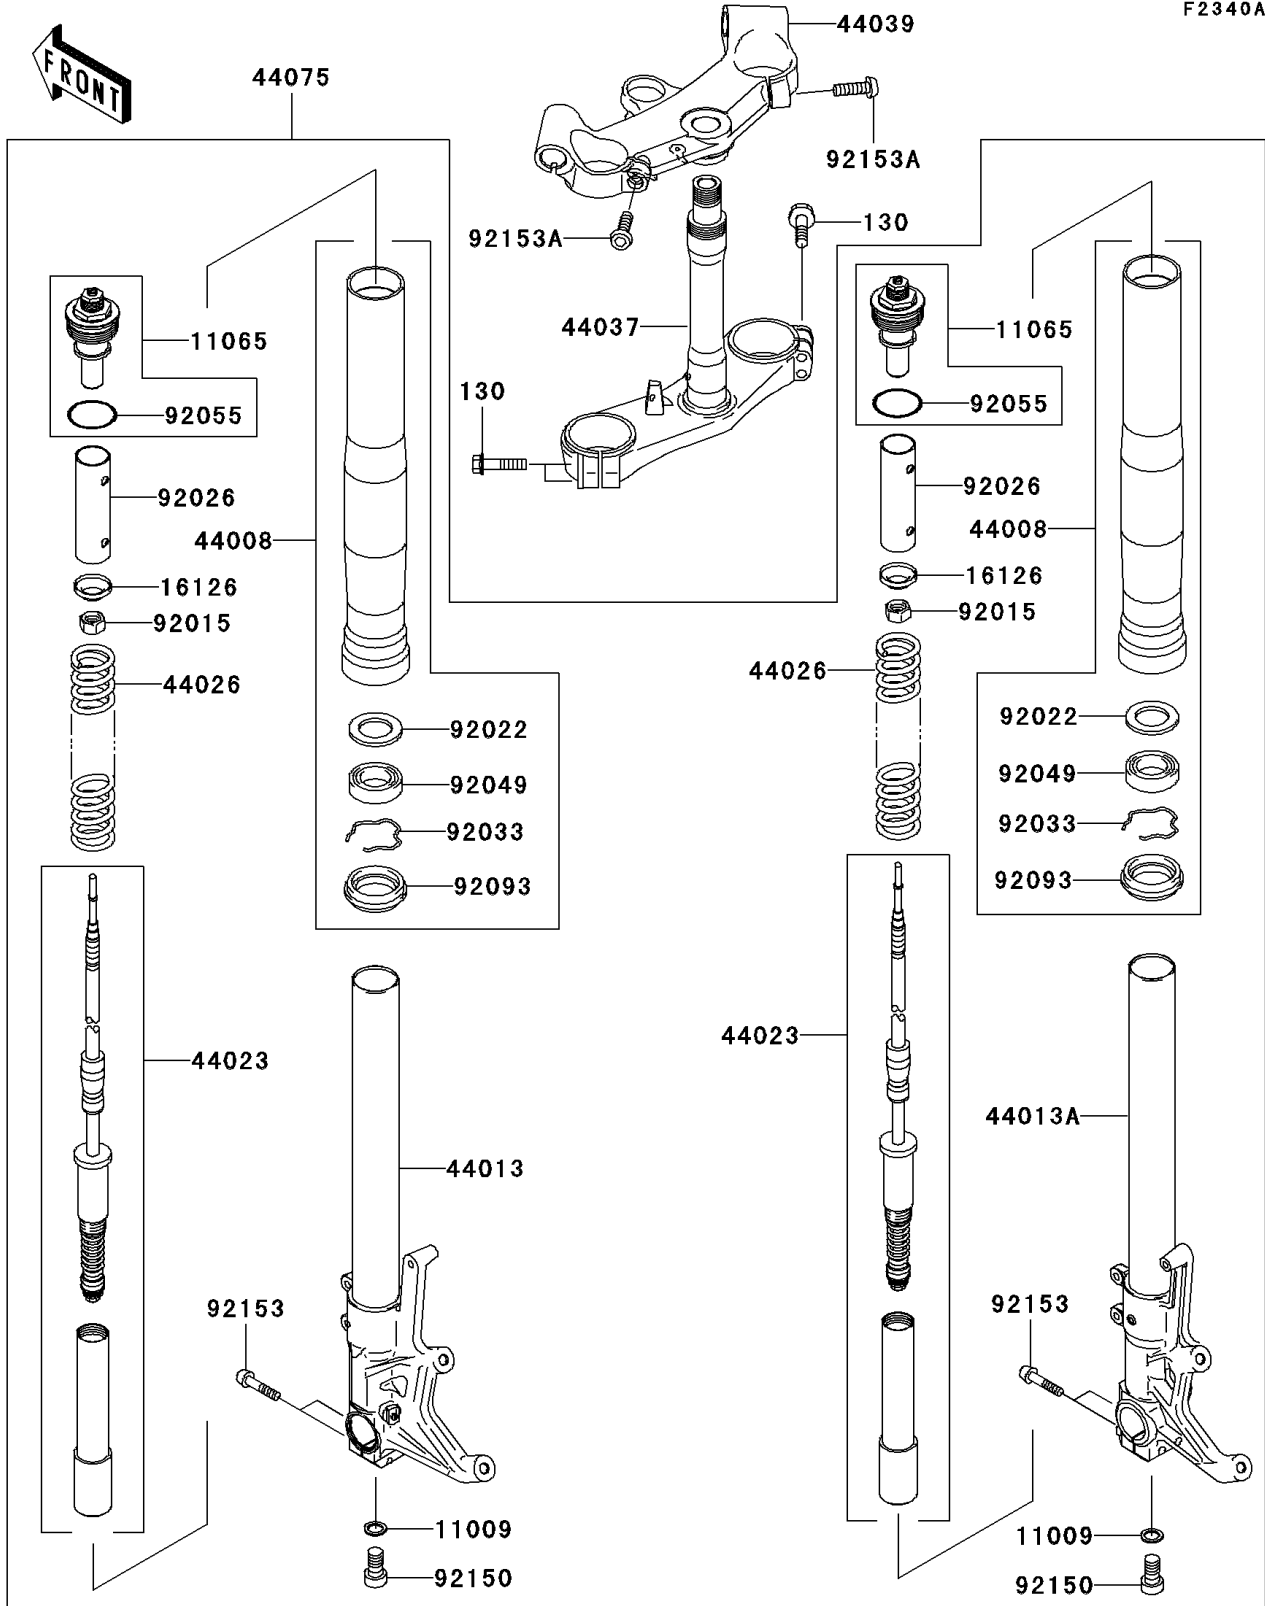

2005 Ninja® ZX™ -12R PARTS DIAGRAM

Front Fork(B3/B4)

F2340A

2005 Ninja® ZX™ -12R PARTS LIST

Front Fork(B3/B4)

ITEM NAME	PART NUMBER	QUANTITY
BOLT-FLANGED,8X35 (Ref # 130)	130G0835	4
GASKET,FORK CYLINDER BOLT (Ref # 11009)	11009-1127	2
CAP,FORK (Ref # 11065)	11065-0046	2
VALVE (Ref # 16126)	16126-1381	2
PIPE-FORK OUTER (Ref # 44008)	44008-0009	2
PIPE-FORK INNER,LH (Ref # 44013)	44013-0009	1
PIPE-FORK INNER,RH (Ref # 44013A)	44013-0010	1
CYLINDER-SET-FORK (Ref # 44023)	44023-1167	2
SPRING-FRONT FORK (Ref # 44026)	44026-1766	2
HOLDER-FORK UNDER (Ref # 44037)	44037-0010	1
HOLDER-FORK UPPER (Ref # 44039)	44039-0009	1
DAMPER-SET-FORK (Ref # 44075)	44075-0017	1
NUT (Ref # 92015)	92015-1905	2
WASHER (Ref # 92022)	92022-1299	2
SPACER,FORK,L=119 (Ref # 92026)	92026-1621	2
RING-SNAP (Ref # 92033)	92033-1077	2
SEAL-OIL,FORK OUTER TUBE (Ref # 92049)	92049-1522	2
RING-O,FORK,AIR TUBE (Ref # 92055)	92055-1333	2
SEAL,FORK OUTER TUBE (Ref # 92093)	92093-1480	2
BOLT,12X22 (Ref # 92150)	92150-1398	2
BOLT,SOCKET,8X40 (Ref # 92153)	92153-1178	4
BOLT,SOCKET,8X25 (Ref # 92153A)	92153-1179	2