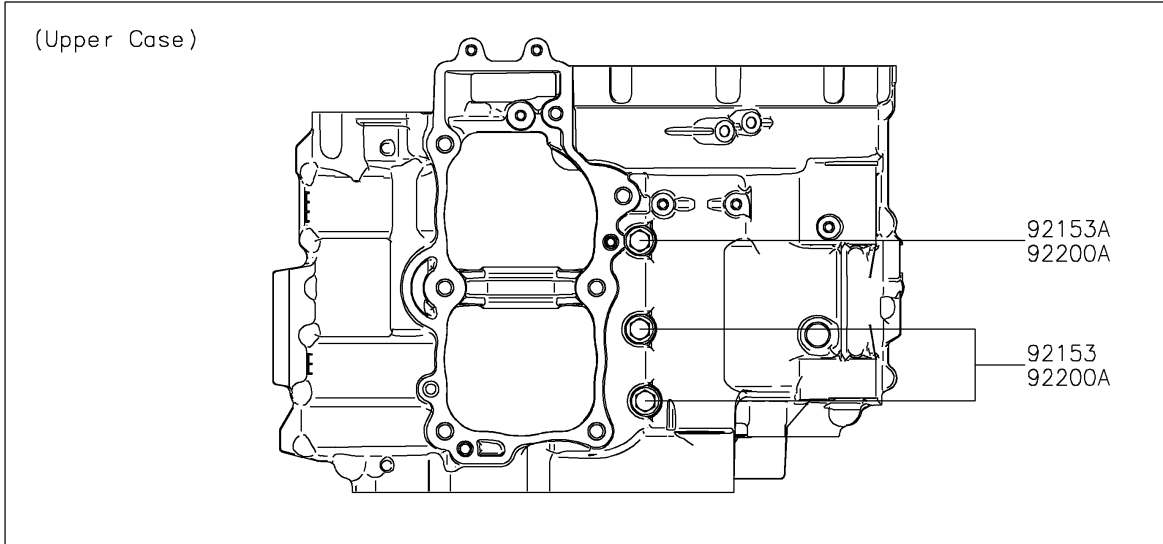

2025 NINJA® 650 PARTS DIAGRAM

Crankcase Bolt Pattern

E1412

2025 NINJA® 650 PARTS LIST

Crankcase Bolt Pattern

ITEM NAME	PART NUMBER	QUANTITY
BOLT,6X38 (Ref # 92150)	92150-1301	5
BOLT,8X60 (Ref # 92151)	92151-1461	3
BOLT,8X73 (Ref # 92151A)	92151-1462	2
BOLT,8X50 (Ref # 92151B)	92151-1463	1
BOLT,FLANGED,8X110 (Ref # 92153)	92153-0959	3
BOLT,FLANGED,8X120 (Ref # 92153A)	92153-0960	1
BOLT,FLANGED,9X113 (Ref # 92153B)	92153-1449	4
BOLT,FLANGED,9X83 (Ref # 92153C)	92153-1450	2
BOLT,FLANGED,6X45 (Ref # 92154)	92154-0966	2
BOLT,FLANGED,6X32 (Ref # 92154A)	92154-0967	1
WASHER,9.2X19X2.3 (Ref # 92200)	92200-0115	6
WASHER,8.5X16X1.2 (Ref # 92200A)	92200-1063	3