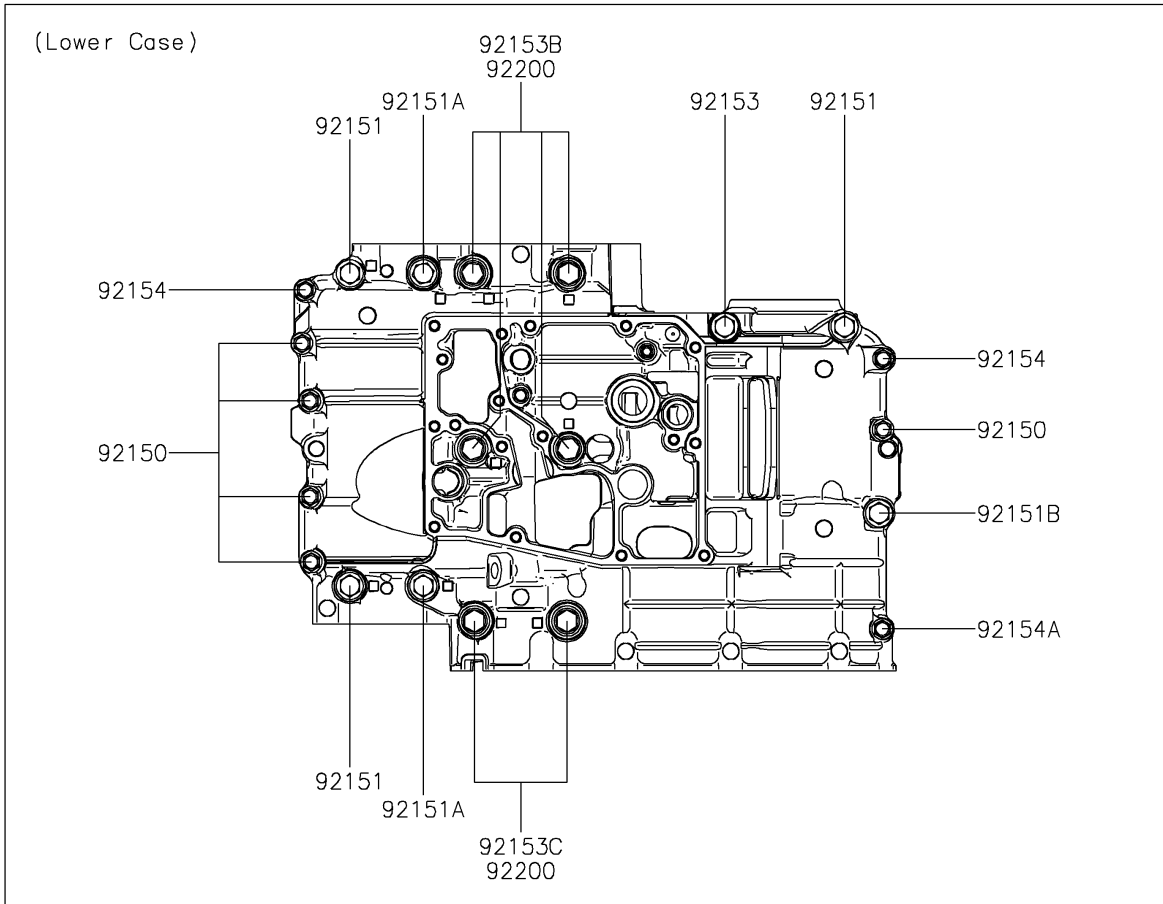

2025 NINJA® 650 PARTS DIAGRAM

Crankcase Bolt Pattern

E1412

2025 NINJA® 650 PARTS LIST

Crankcase Bolt Pattern

ITEM NAME	PART NUMBER	QUANTITY
BOLT,6X38 (Ref # 92150)	92150-1301	5
BOLT,8X60 (Ref # 92151)	92151-1461	3
BOLT,8X73 (Ref # 92151A)	92151-1462	2
BOLT,8X50 (Ref # 92151B)	92151-1463	1
BOLT,FLANGED,8X110 (Ref # 92153)	92153-0959	3
BOLT,FLANGED,8X120 (Ref # 92153A)	92153-0960	1
BOLT,FLANGED,9X113 (Ref # 92153B)	92153-1449	4
BOLT,FLANGED,9X83 (Ref # 92153C)	92153-1450	2
BOLT,FLANGED,6X45 (Ref # 92154)	92154-0966	2
BOLT,FLANGED,6X32 (Ref # 92154A)	92154-0967	1
WASHER,9.2X19X2.3 (Ref # 92200)	92200-0115	6
WASHER,8.5X16X1.2 (Ref # 92200A)	92200-1063	3