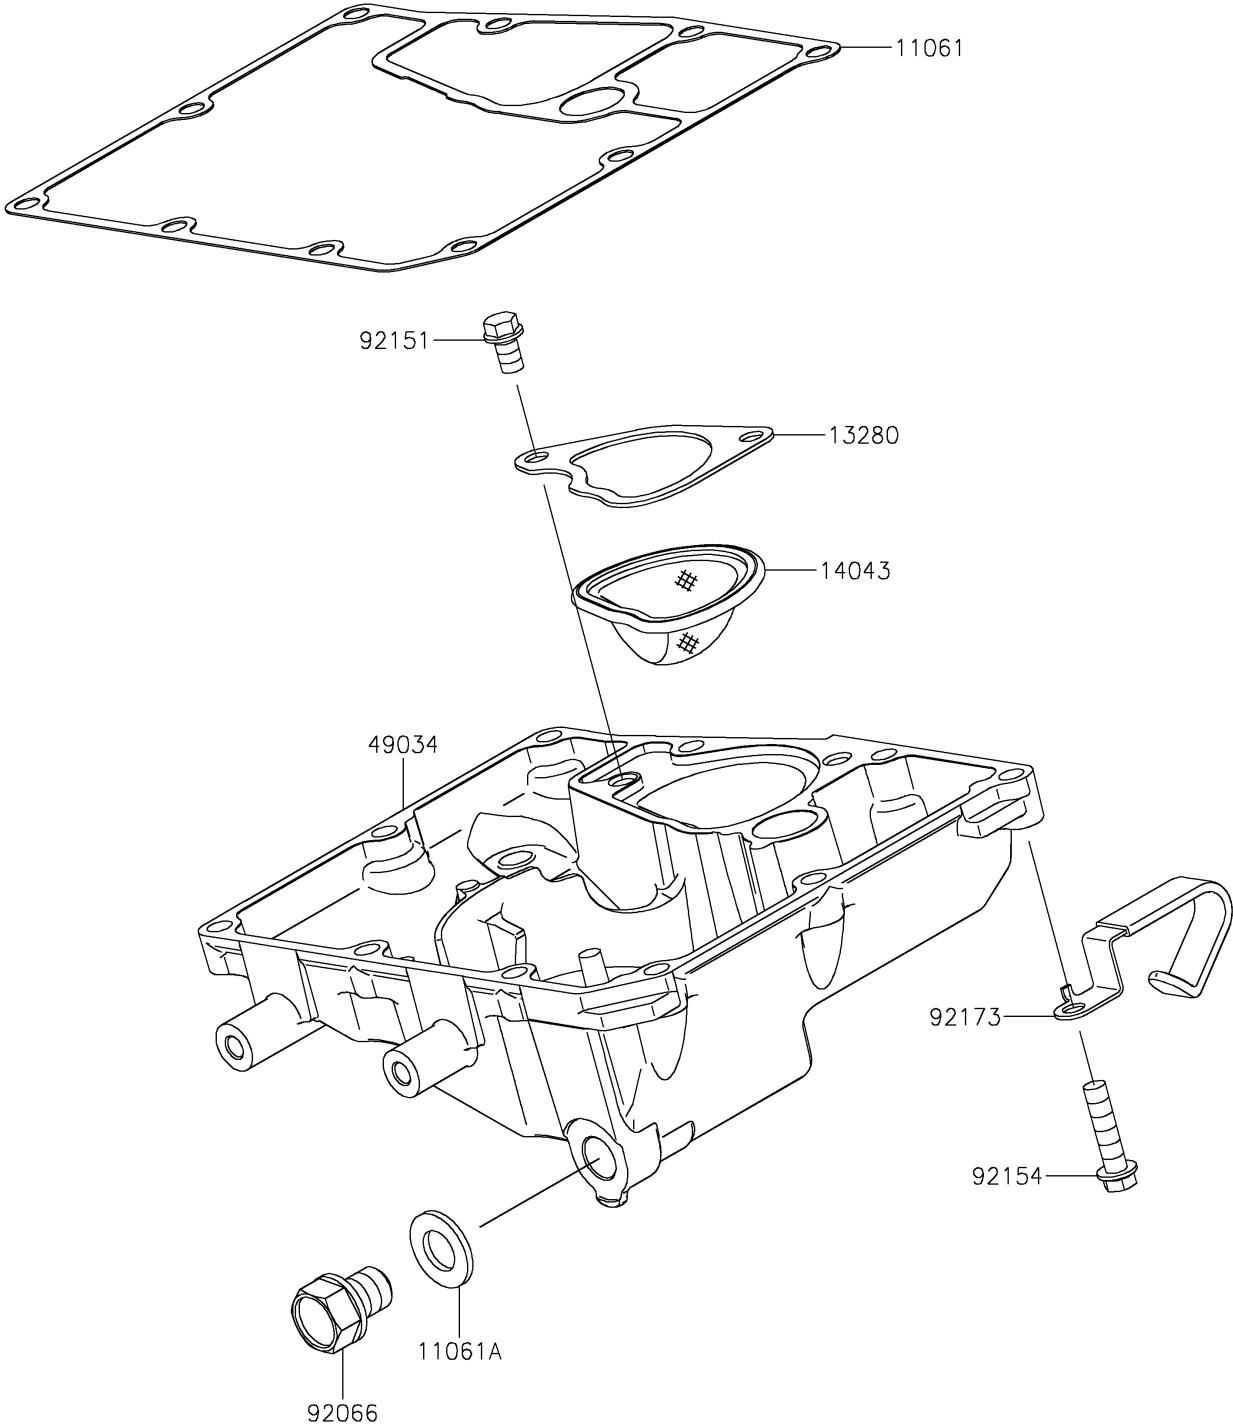

# 2025 Ninja 650 KRT Edition PARTS DIAGRAM

Oil Pan

E1434

### Oil Pan

ITEM NAME	PART NUMBER	QUANTITY
GASKET,OIL PAN (Ref # 11061)	11061-0167	1
GASKET,12X22X2 (Ref # 11061A)	11061-0417	1
HOLDER,OIL FILTER (Ref # 13280)	13280-0134	1
FILTER,OIL(SCAVENGE) (Ref # 14043)	14043-0008	1
PAN-OIL (Ref # 49034)	49034-0552	1
PLUG,OIL DRAIN,12X15 (Ref # 92066)	92066-0767	1
BOLT,FLANGED-SMALL,6X10 (Ref # 92151)	92151-1389	2
BOLT,FLANGED,6X25 (Ref # 92154)	92154-0819	10
CLAMP (Ref # 92173)	92173-1693	1