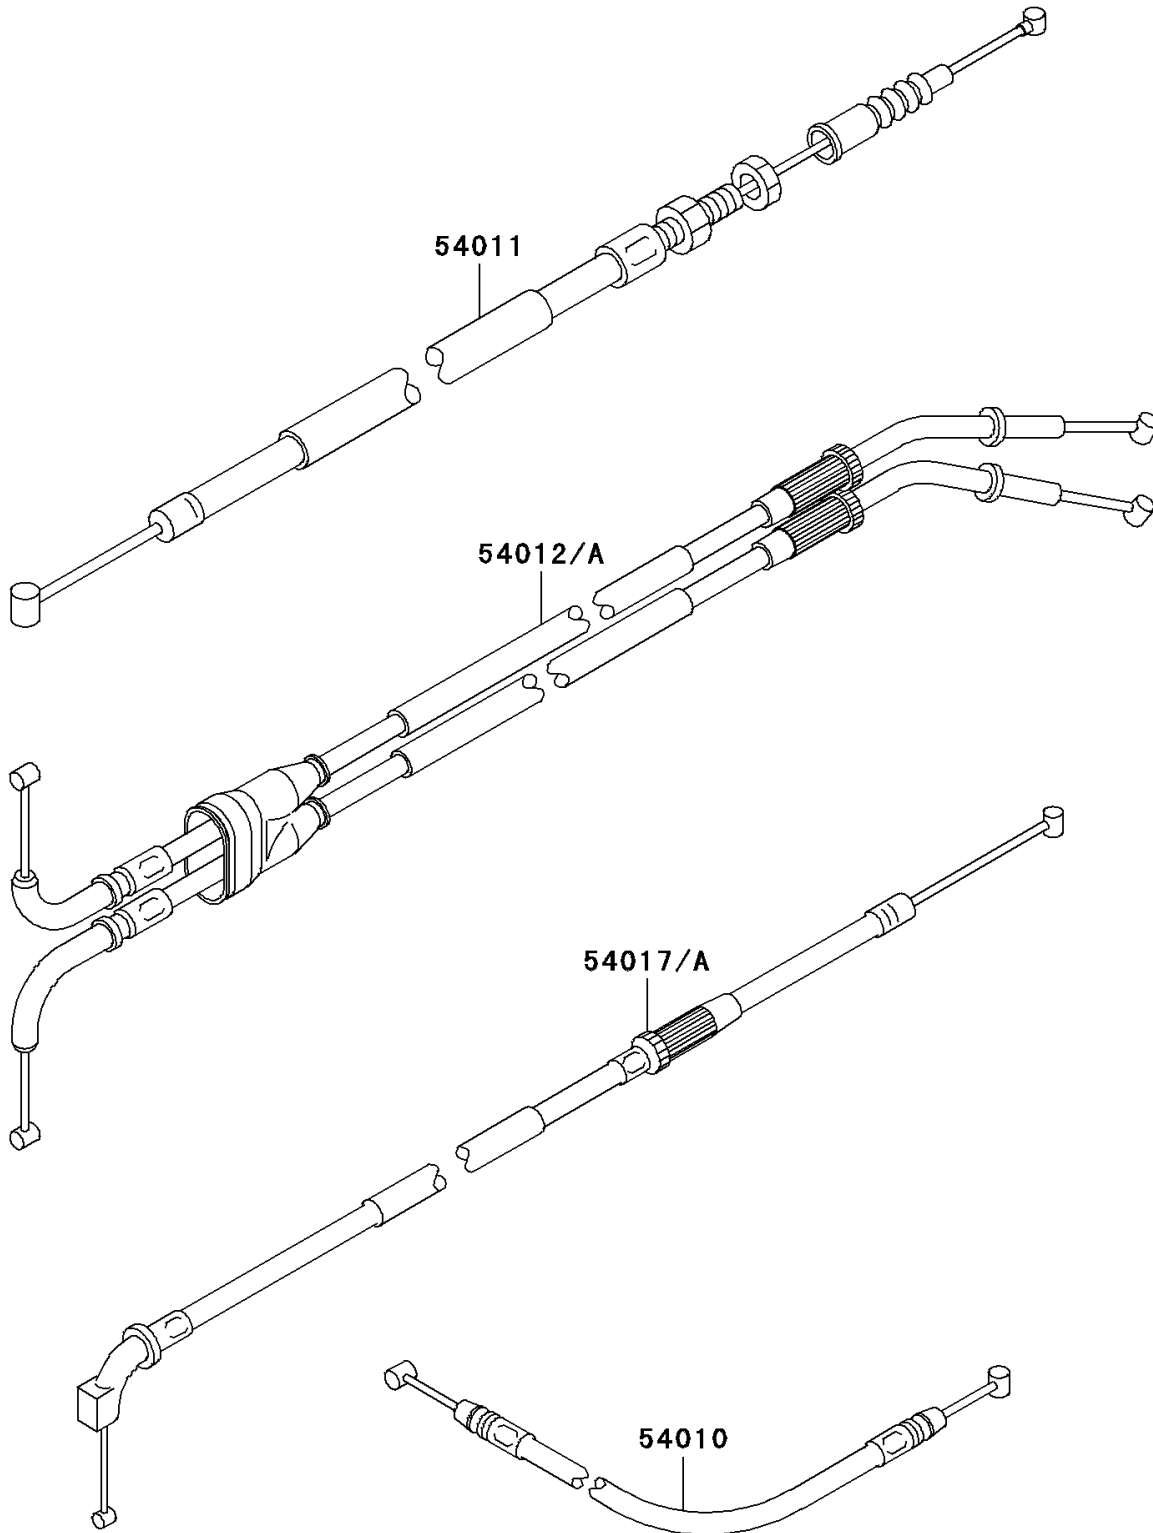

2005 Ninja® ZX™-12R PARTS DIAGRAM

Cables

F2540

2005 Ninja® ZX™ -12R PARTS LIST

Cables

ITEM NAME	PART NUMBER	QUANTITY
CABLE,SEAT LOCK (Ref # 54010)	54010-1117	1
CABLE-CLUTCH (Ref # 54011)	54011-1398	1
CABLE-THROTTLE (Ref # 54012)	54012-0123	1
CABLE-STARTER (Ref # 54017)	54017-0010	1