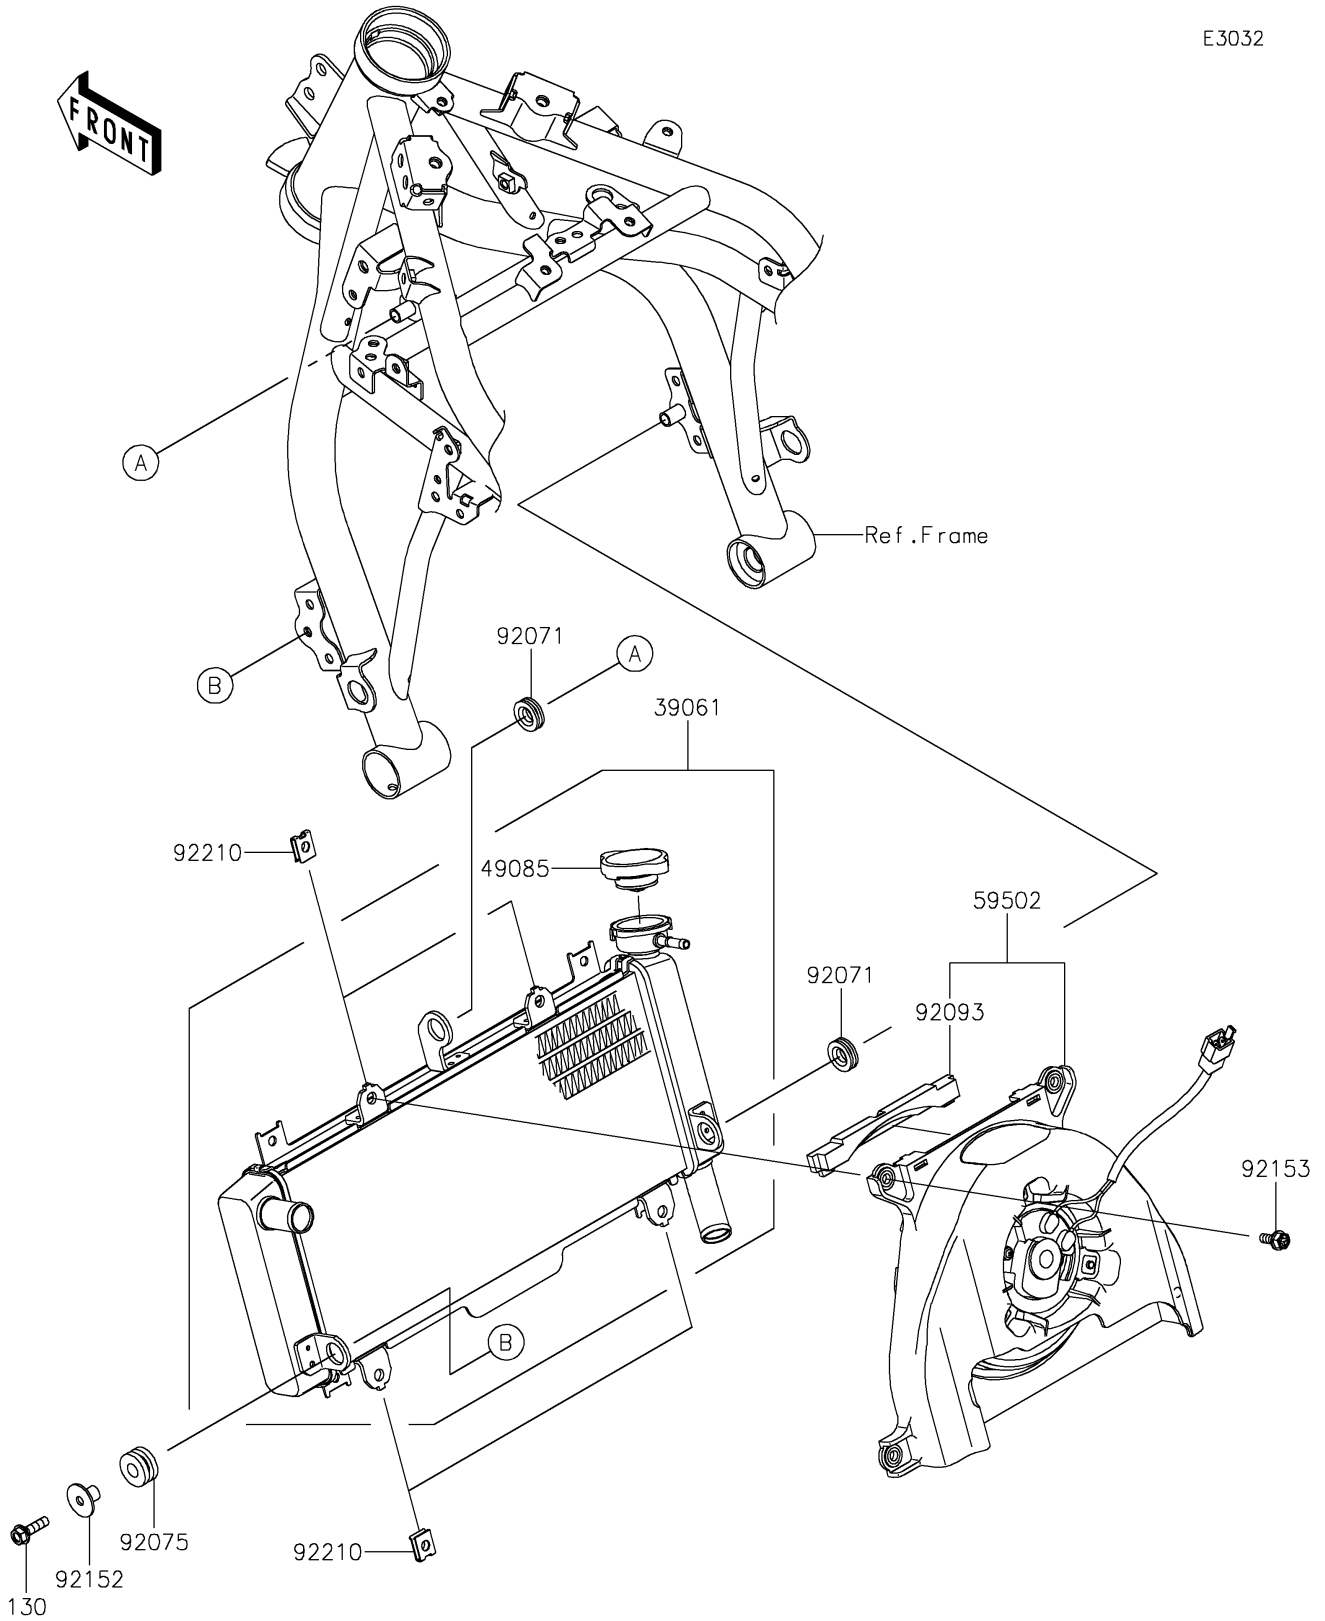

2025 Ninja 650 PARTS DIAGRAM

Radiator

E3032

2025 Ninja 650 PARTS LIST

Radiator

ITEM NAME	PART NUMBER	QUANTITY
RADIATOR-ASSY (Ref # 39061)	39061-0873	1
CAP-ASSY-PRESSURE (Ref # 49085)	49085-0006	1
FAN-ASSY (Ref # 59502)	59502-0608	1
GROMMET (Ref # 92071)	92071-1115	2
DAMPER,10X24X12 (Ref # 92075)	92075-1690	1
SEAL (Ref # 92093)	92093-0695	1
COLLAR (Ref # 92152)	92152-2324	1
BOLT (Ref # 92153)	92153-0531	4
NUT (Ref # 92210)	92210-1323	4
BOLT-FLANGED,6X22 (Ref # 130)	130BB0622	1