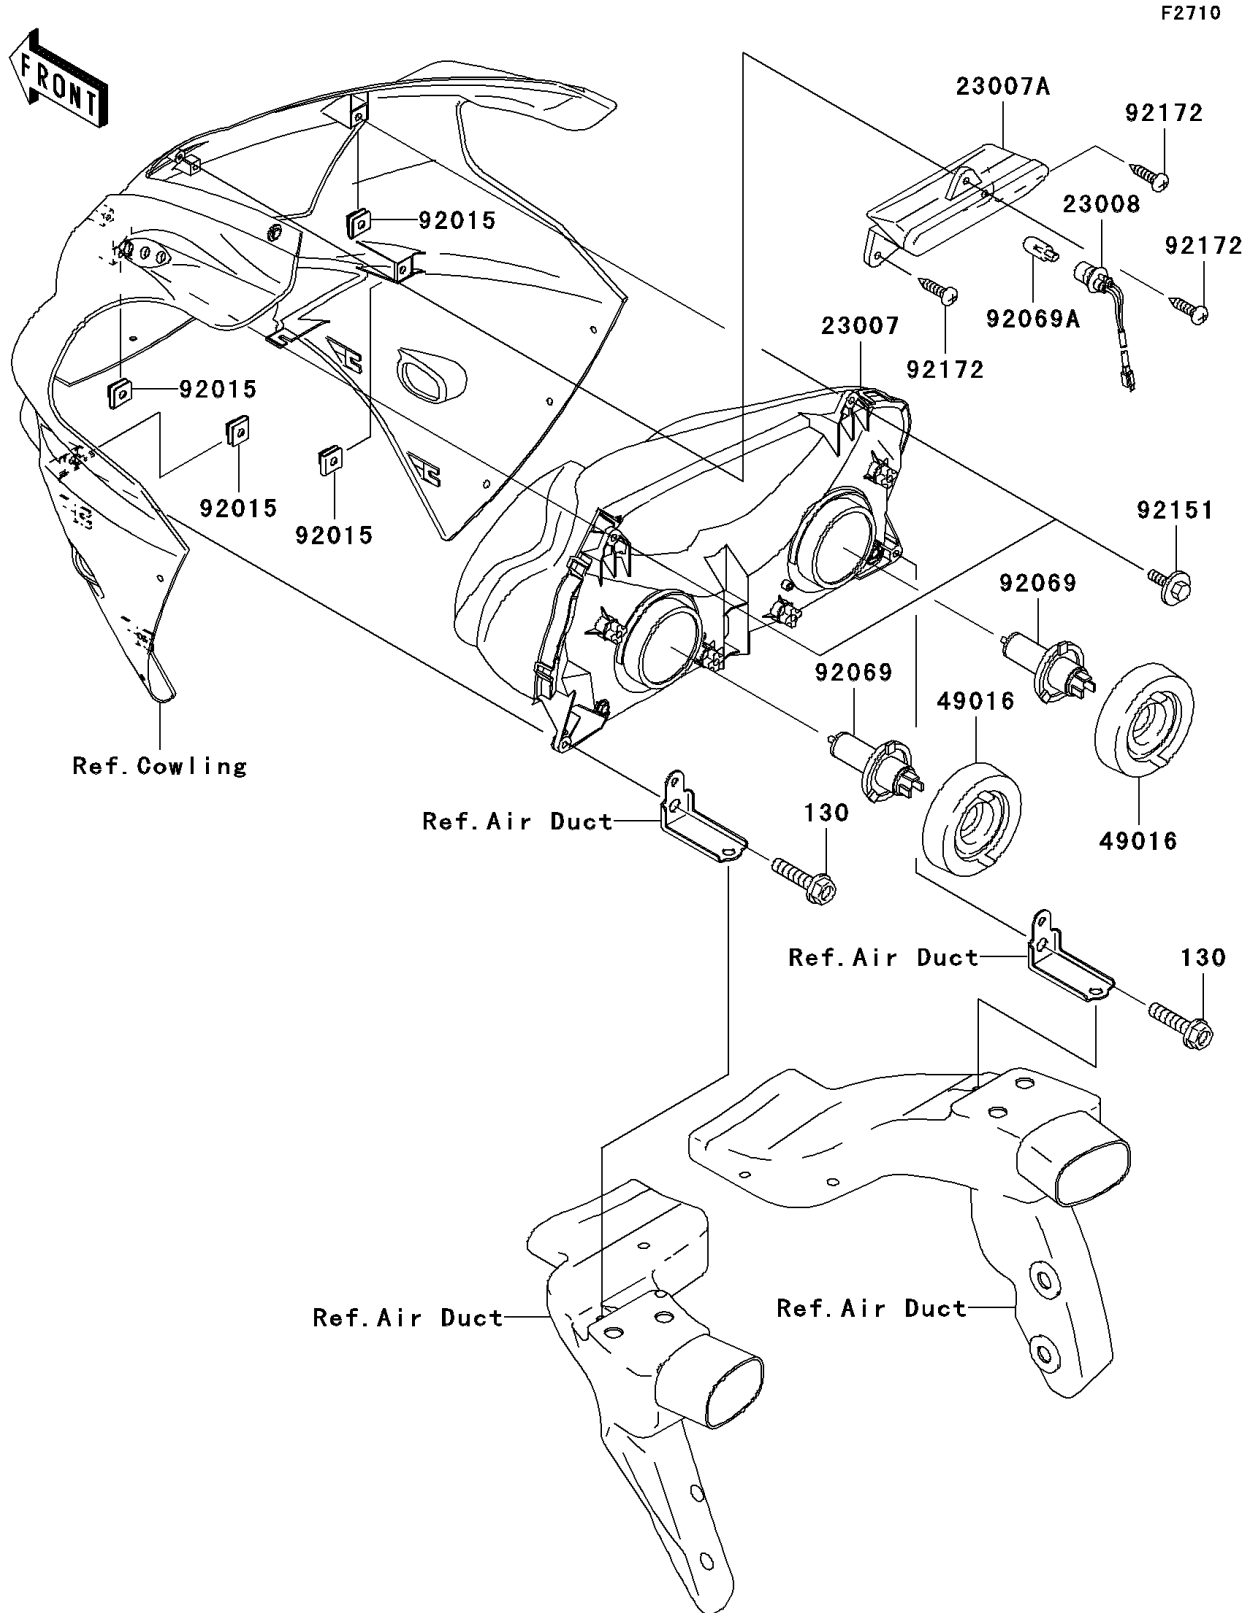

2002 Ninja® ZX™ -12R PARTS DIAGRAM

Headlight(s)

2002 Ninja® ZX™ -12R PARTS LIST

Headlight(s)

ITEM NAME	PART NUMBER	QUANTITY
BOLT-FLANGED,6X25 (Ref # 130)	130J0625	2
LENS-COMP,HEAD LAMP (Ref # 23007)	23007-1419	1
LENS-COMP,POSITION LAMP (Ref # 23007A)	23007-1421	1
SOCKET-ASSY,POSITION LAMP (Ref # 23008)	23008-1615	1
COVER-SEAL,HEAD LAMP (Ref # 49016)	49016-1209	2
NUT,6MM (Ref # 92015)	92015-1094	4
BULB,12V 60/55W,H4 (Ref # 92069)	92069-1002	2
BULB,12V 5W (Ref # 92069A)	92069-1016	1
BOLT,6X25 (Ref # 92151)	92151-1241	2
SCREW,TAPPING,5X14 (Ref # 92172)	92172-0006	3