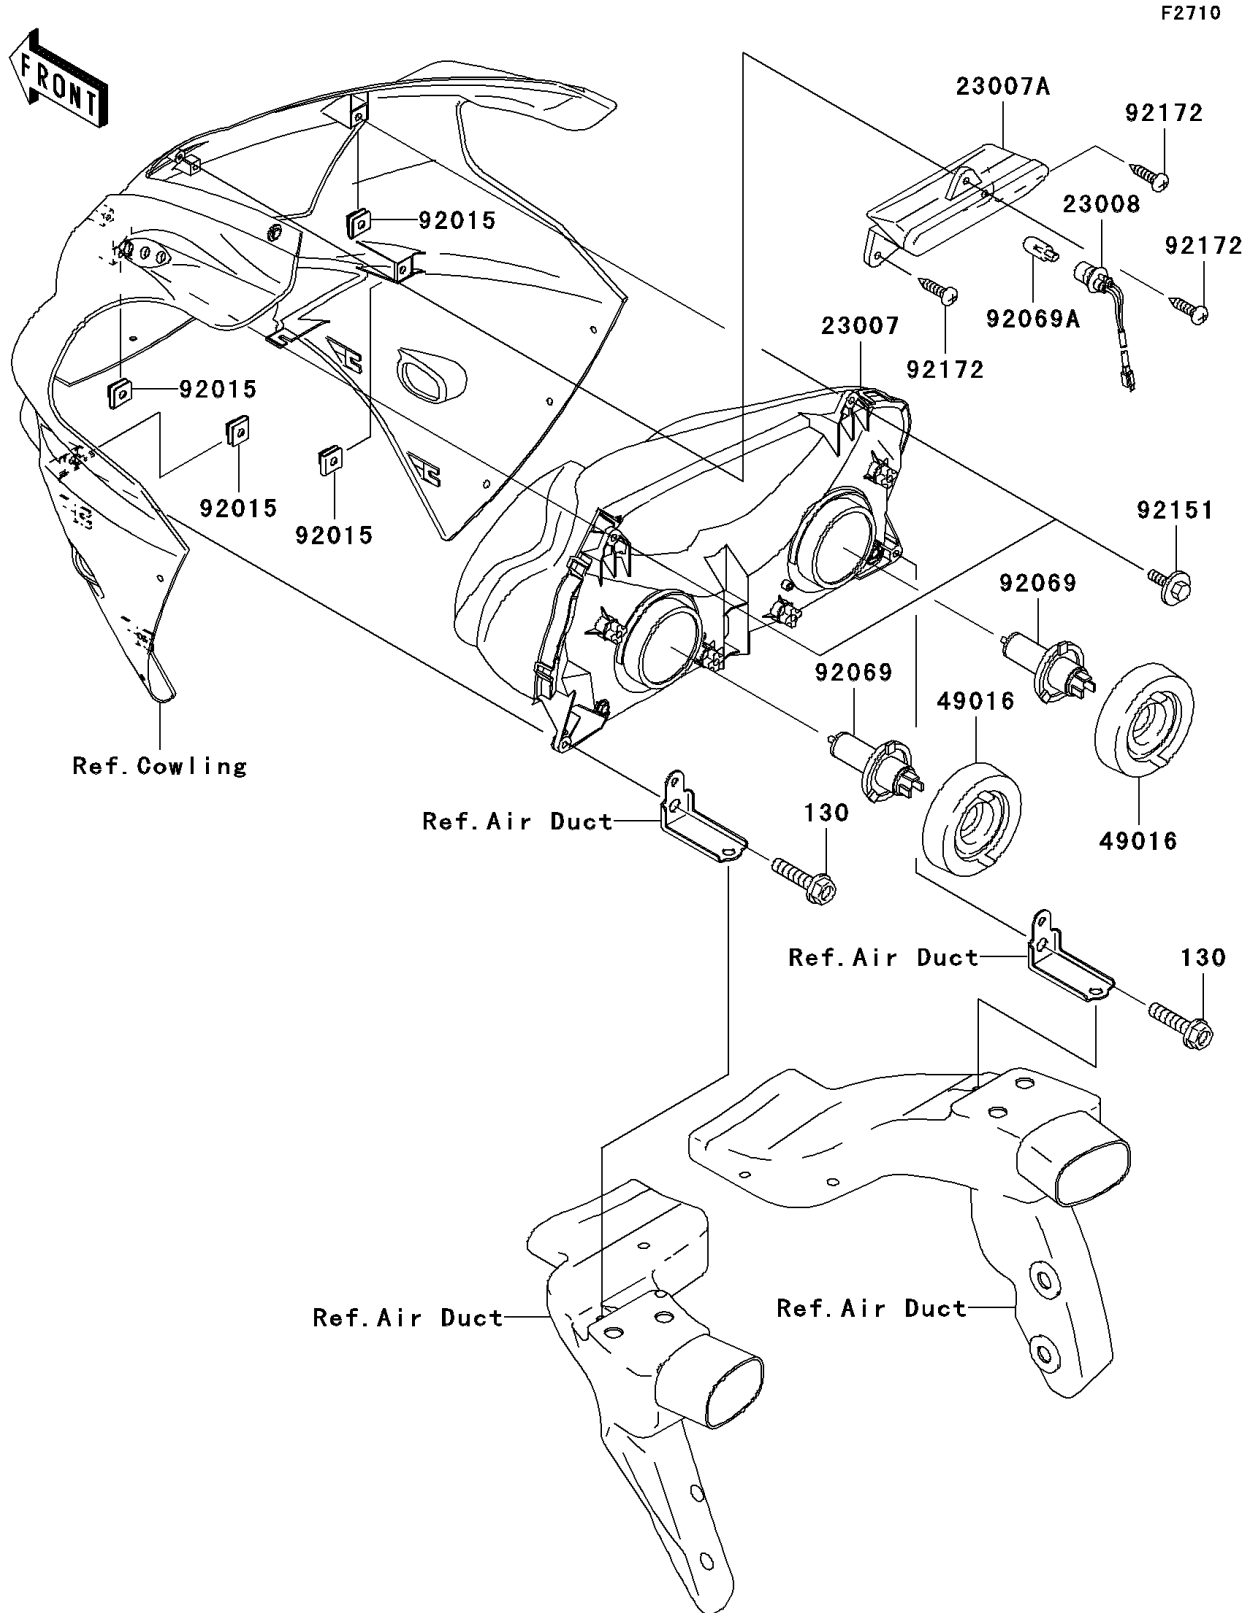

2003 Ninja® ZX™ -12R PARTS DIAGRAM

Headlight(s)

2003 Ninja® ZX™ -12R PARTS LIST

Headlight(s)

ITEM NAME	PART NUMBER	QUANTITY
BOLT-FLANGED,6X25 (Ref # 130)	130J0625	2
LENS-COMP,HEAD LAMP (Ref # 23007)	23007-1419	1
LENS-COMP,POSITION LAMP (Ref # 23007A)	23007-1421	1
SOCKET-ASSY,POSITION LAMP (Ref # 23008)	23008-1615	1
COVER-SEAL,HEAD LAMP (Ref # 49016)	49016-1209	2
NUT,6MM (Ref # 92015)	92015-1094	4
BULB,12V 60/55W,H4 (Ref # 92069)	92069-1002	2
BULB,12V 5W (Ref # 92069A)	92069-1016	1
BOLT,6X25 (Ref # 92151)	92151-1241	2
SCREW,TAPPING,5X14 (Ref # 92172)	92172-0006	3