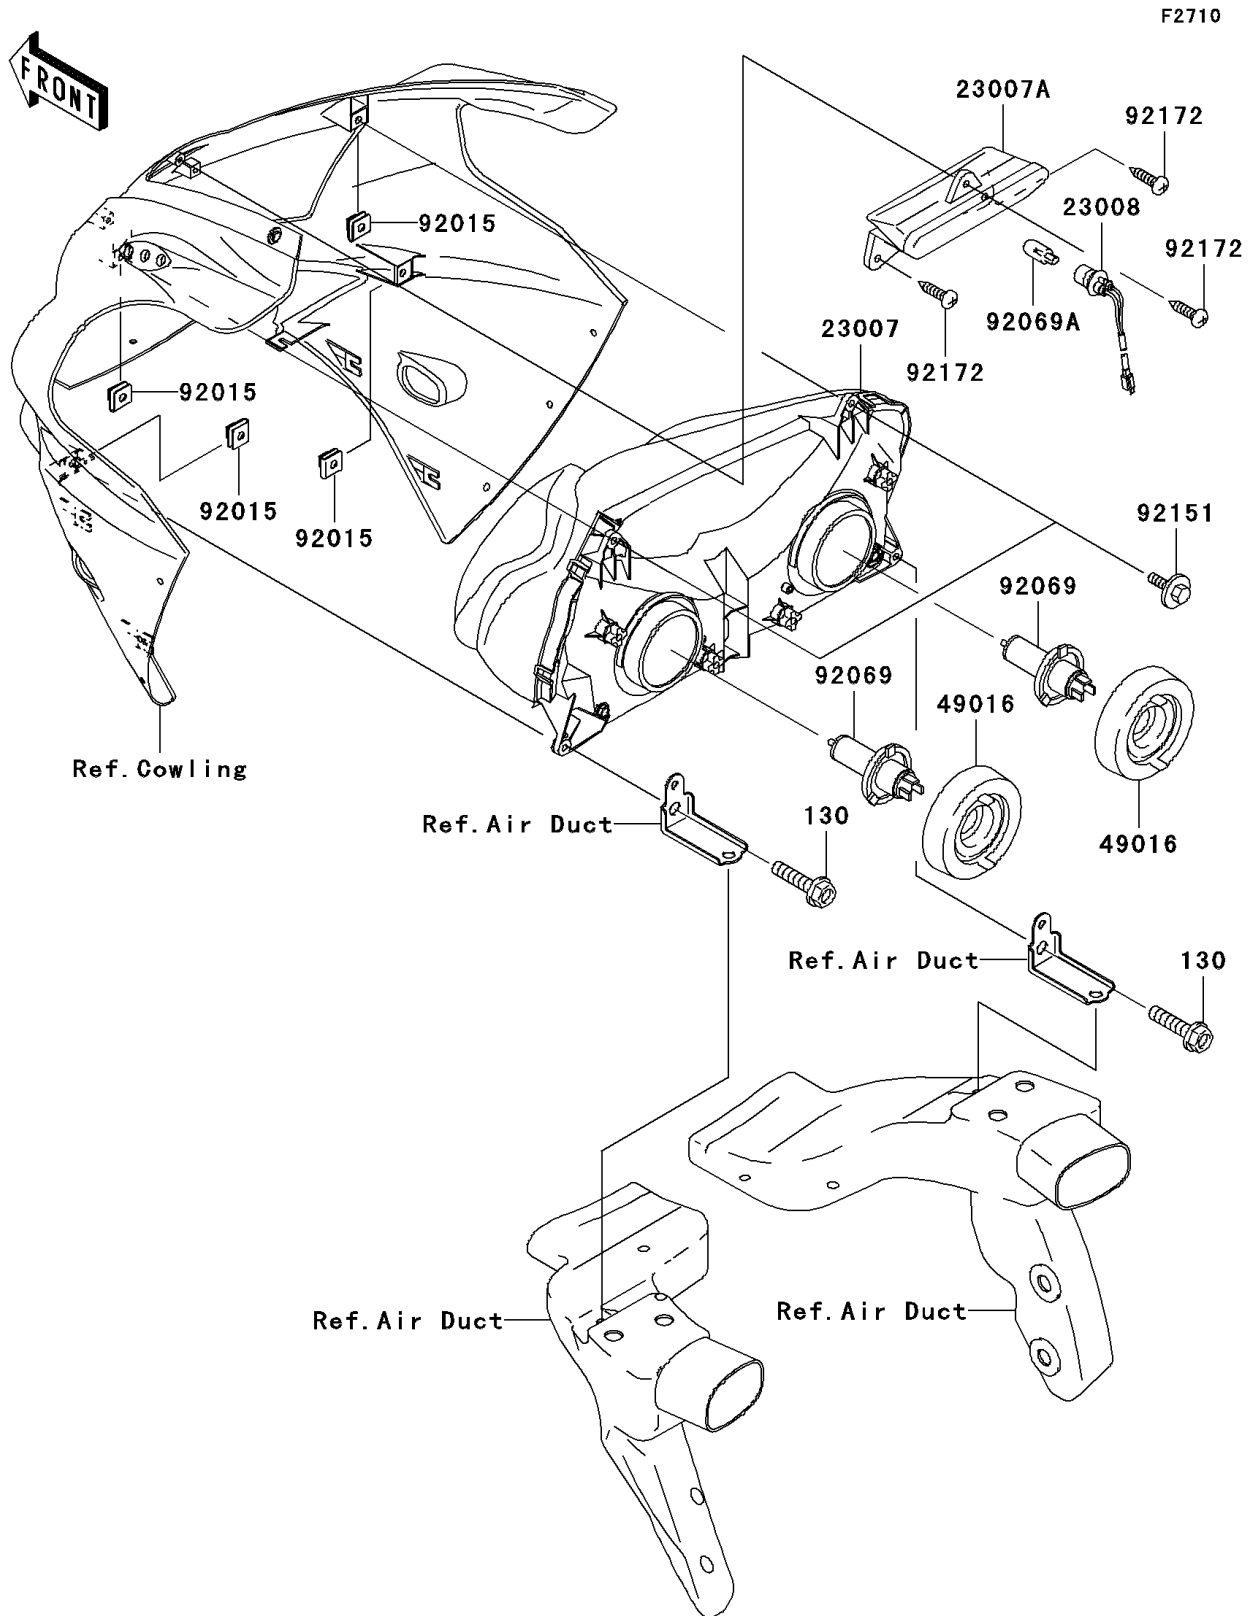

2004 Ninja® ZX™ -12R PARTS DIAGRAM

Headlight(s)

2004 Ninja® ZX™ -12R PARTS LIST

Headlight(s)

ITEM NAME	PART NUMBER	QUANTITY
BOLT-FLANGED,6X25 (Ref # 130)	130J0625	2
LENS-COMP,HEAD LAMP (Ref # 23007)	23007-1419	1
LENS-COMP,POSITION LAMP (Ref # 23007A)	23007-1421	1
SOCKET-ASSY,POSITION LAMP (Ref # 23008)	23008-1615	1
COVER-SEAL,HEAD LAMP (Ref # 49016)	49016-1209	2
NUT,6MM (Ref # 92015)	92015-1094	4
BULB,12V 60/55W,H4 (Ref # 92069)	92069-1002	2
BULB,12V 5W (Ref # 92069A)	92069-1016	1
BOLT,6X25 (Ref # 92151)	92151-1241	2
SCREW,TAPPING,5X14 (Ref # 92172)	92172-0006	3