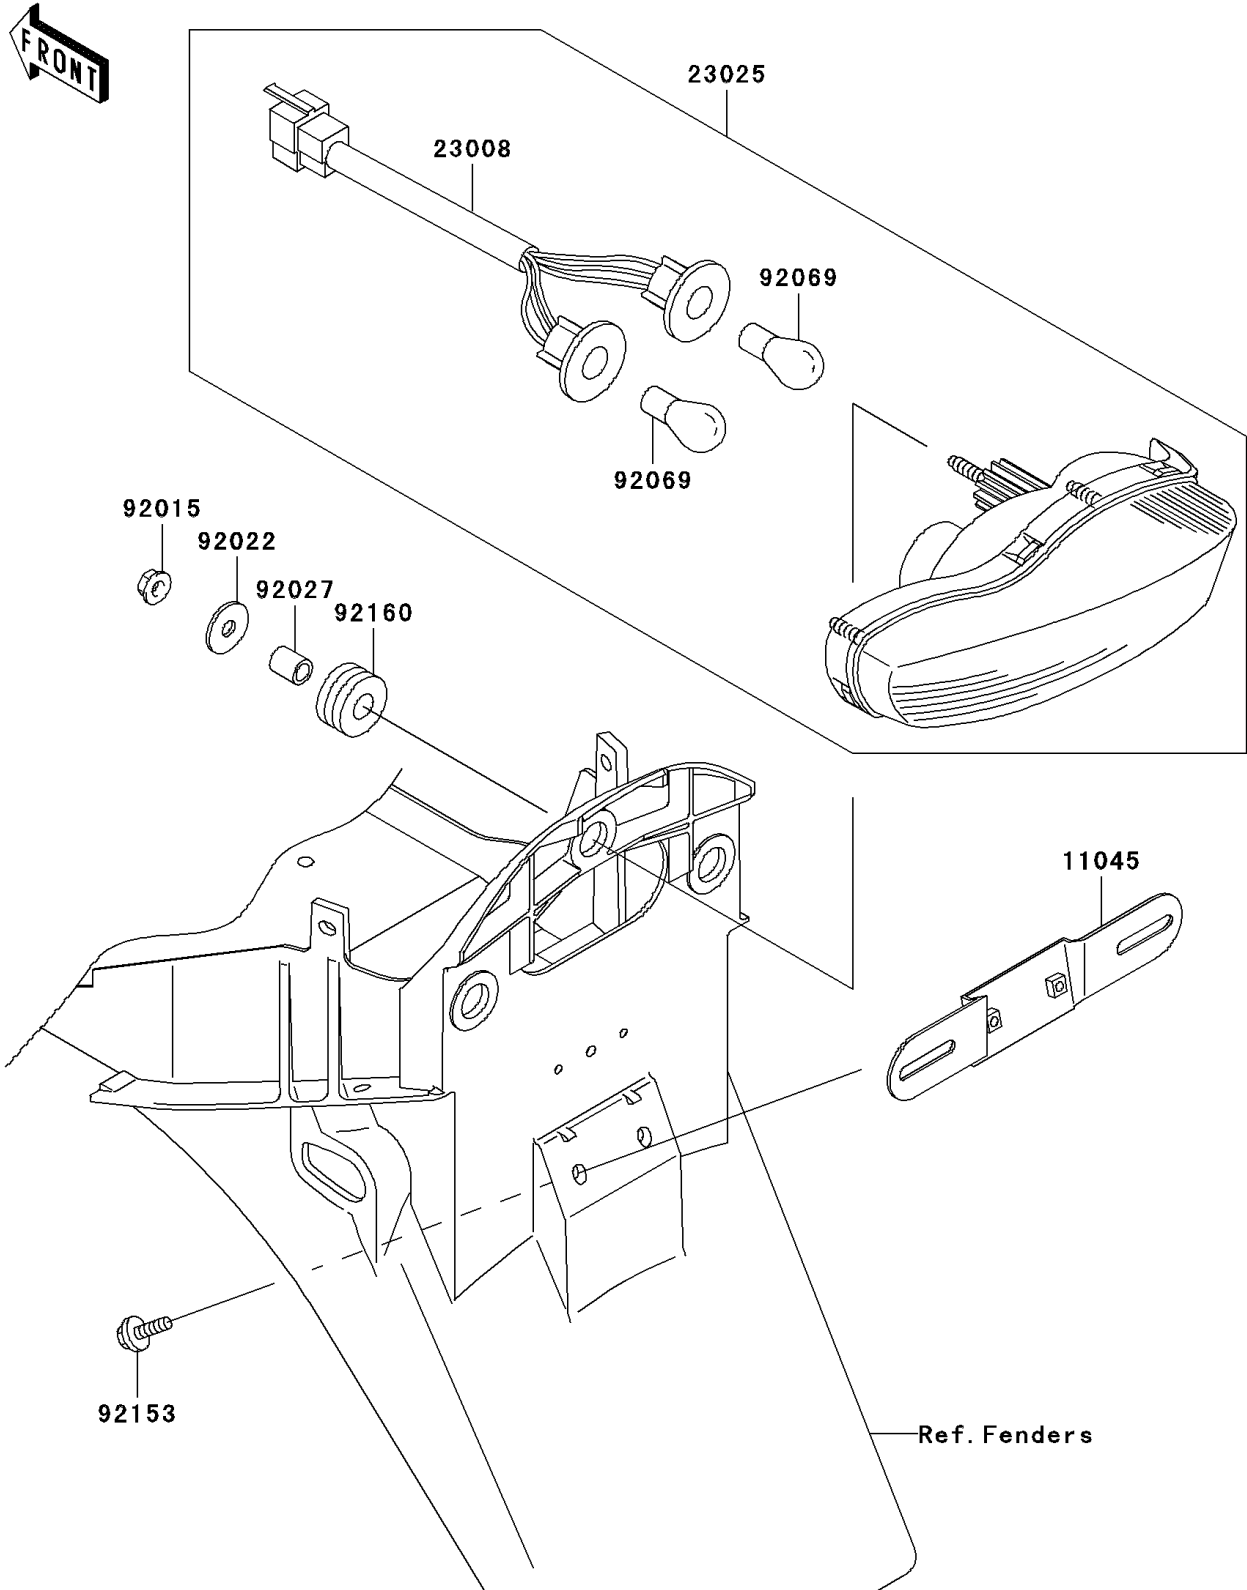

# 2003 Ninja® ZX™-12R PARTS DIAGRAM

Taillight(s)

F2720

## 2003 Ninja® ZX™ -12R PARTS LIST

### Taillight(s)

ITEM NAME	PART NUMBER	QUANTITY
BRACKET,LICENSE (Ref # 11045)	11045-1387	1
SOCKET-ASSY,TAIL LAMP (Ref # 23008)	23008-1364	1
LAMP-TAIL (Ref # 23025)	23025-1290	1
NUT,FLANGED,6MM (Ref # 92015)	92015-1367	3
WASHER,6.5X20X1.6 (Ref # 92022)	92022-1557	3
COLLAR,6.8X10X12 (Ref # 92027)	92027-162	3
BULB,12V 21/5W (Ref # 92069)	92069-063	2
BOLT,6X16 (Ref # 92153)	92153-0684	2
DAMPER (Ref # 92160)	92160-1162	3