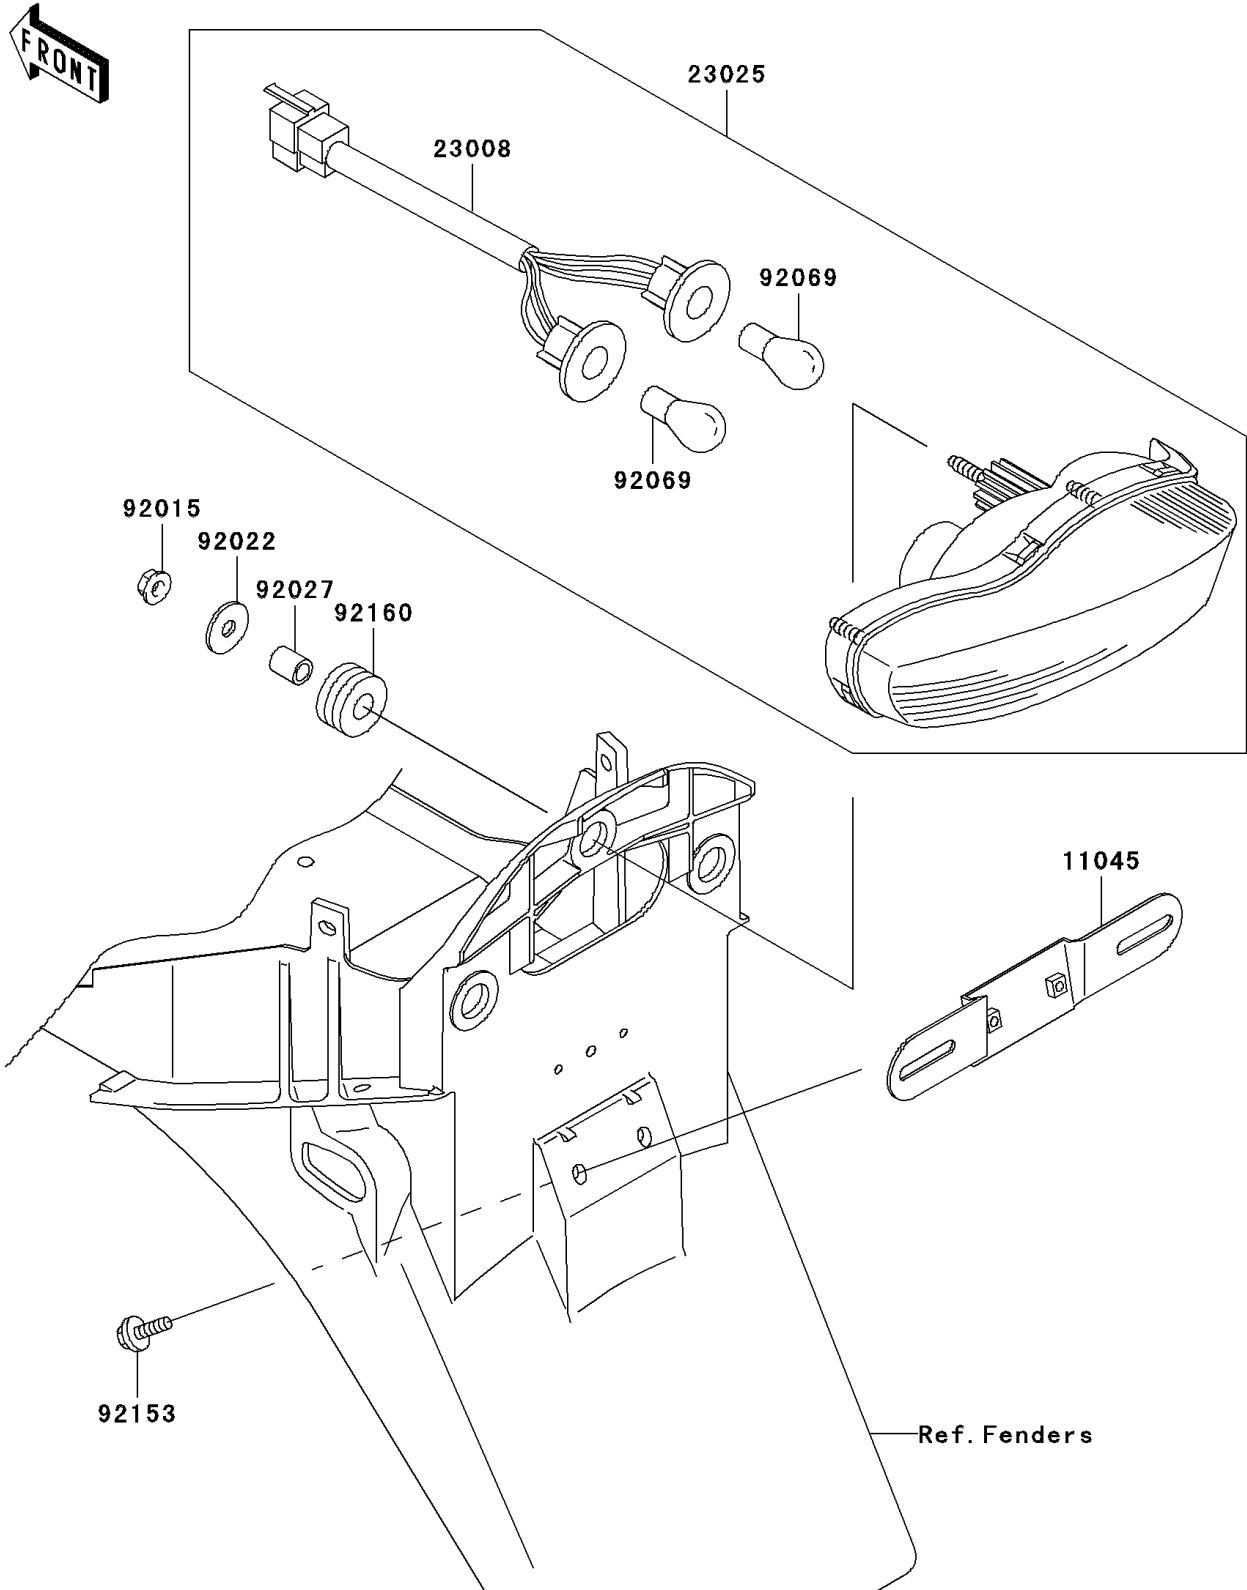

2004 Ninja® ZX™-12R PARTS DIAGRAM

Taillight(s)

F2720

2004 Ninja® ZX™ -12R PARTS LIST

Taillight(s)

ITEM NAME	PART NUMBER	QUANTITY
-----------	-------------	----------